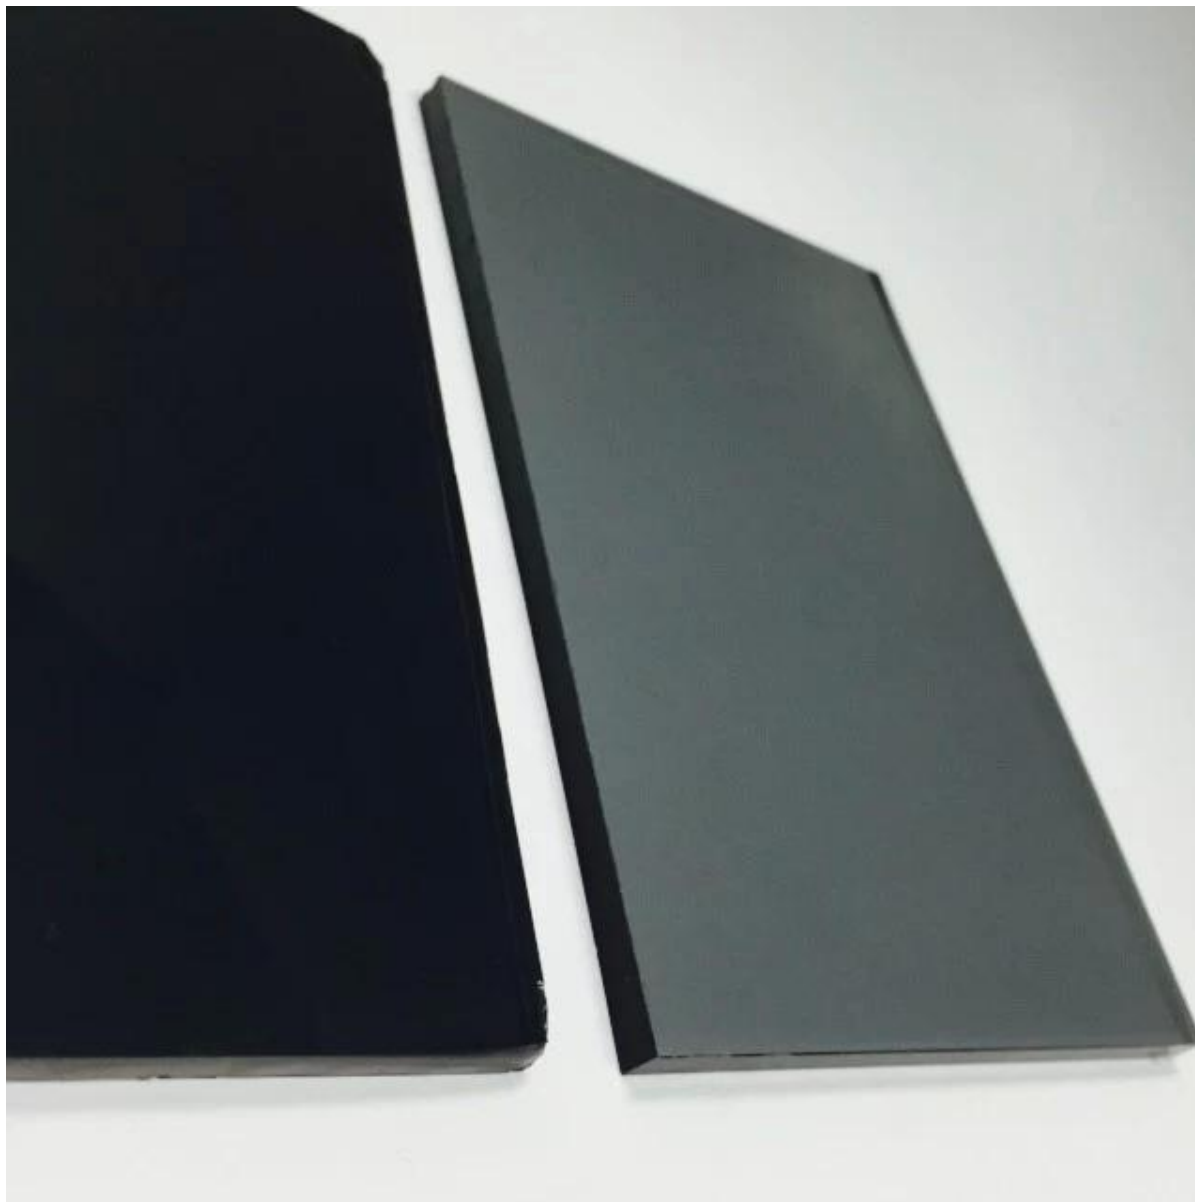

Laatu:

Sun Global lasi tuottaa laadukkaita harmaa sävytetty float-lasi 6mm vahvan viennin puulaatikoita. Takaa ammattitaitoinen lastaus- ja toimitus.

Harmaa float-lasi 6mm tuotetiedot:

Tuotteen kuvat:

Suorituskyky harmaa float-lasi 6mm: