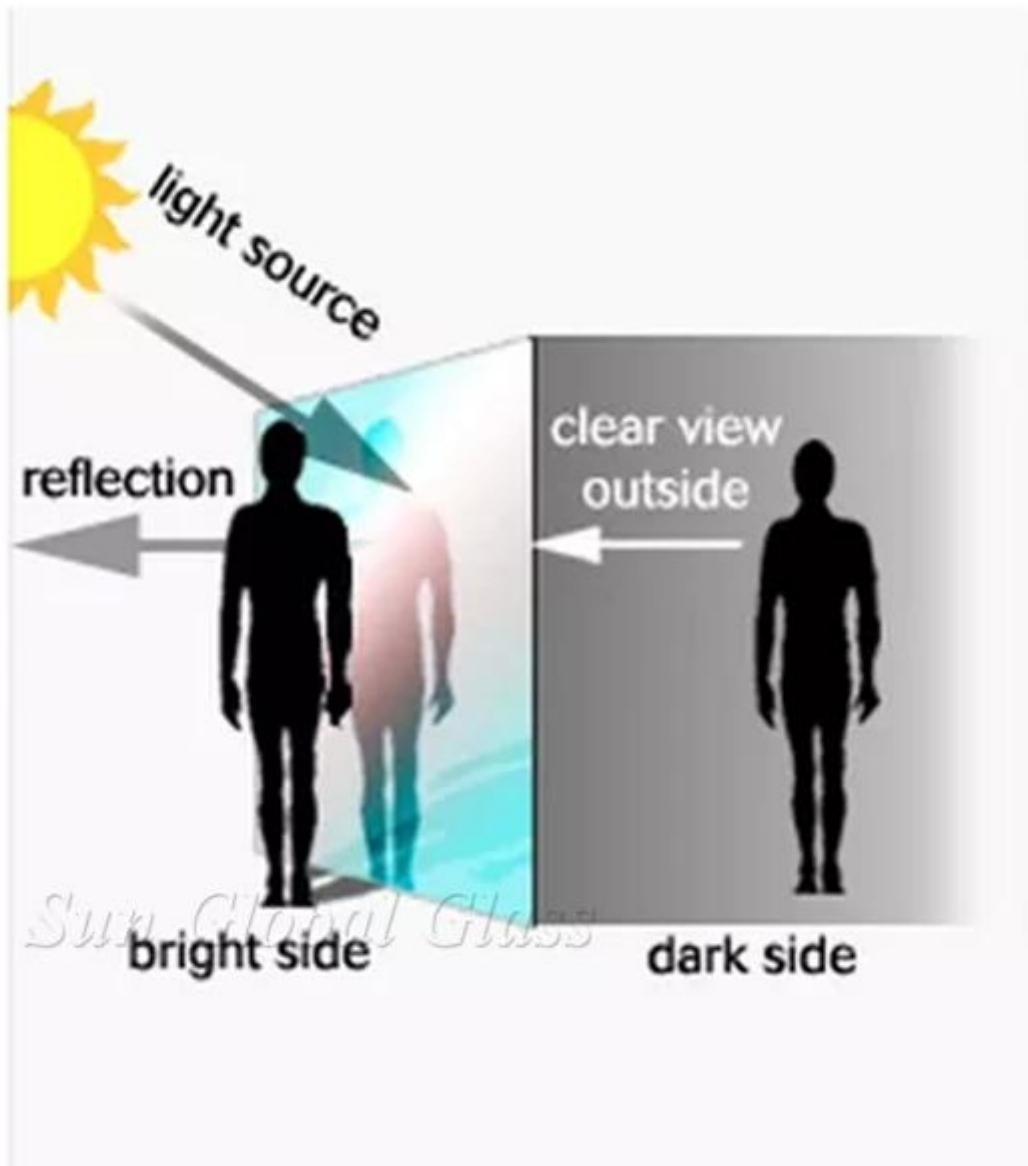

Koriste peili, puoli peili (puoli peili), yksisuuntainen peili

Peili on erittäin tärkeä tekijä sisustus. Kun sitä käytetään korkeat tekniset sovellukset, saat hämmästyttävä tuote.

Puoli peili tuotetaan [hopea peilin lasi](#) tai 6mm ultra rakastettu lasia, leikkaa viipaleiksi ja tyhjiö laskeuman menetelmällä valmistukseen heijastuskyky ja läpäisykyky annettu erilaisia tehtäviä valokeilassa kuin peili neljäs näyttö peili peili. Tämä älykäs peili, kuten hologrammi-laitteella tämä erikoispeili.

He myös viittasivat puoli peili tai yksisuuntainen peili, koska peilit mukauttanut pohdintaa ja osa ennustetaan valo on peili, mutta silti on lähettävä toiminto.

Parantaa tuotetta eri suhde heijastuskyky (R) ja läpäisykyky (T), projektin eri kysyntään. Esimerkiksi: R / T-suhde on 75 % 25 %, 65 % / 35 %, 50 % / 50 %.

Lisäksi palvelemme muokatulla toimintosarjalla, asiakkaan tarpeiden mukaan. Esimerkiksi: leikkaus, poraus, ja pintakäsittely WC, kemialliset vahvistaa tai fyysinen vahvistaa hoito.

Erittely:

1. paksuus: 6mm
2. koko: 2100 x 1200 x 5 mm, 2020x1162mm, 160 x 90 mm tai mukautetun koon
3. materiaali: **6mm hopea peili**, 6mm ultra rakastettu
4. muoto: muokattavissa vastaan piirustukset
5. hoito: kemian vahvistaa, karkaistu
6. reunan viimeistely: corner ja reunan hionta

7. tyyppi: hopea puoli peili ja puoli ultra rakastettu

8. pohdintaa: 65 %, tai räätälöityjä

9. läpikuultava: 35 %, tai räätälöityjä

Ominaisuudet:

1. toimii kanssa kosketusnäyttö, joka tarkoittaa tämä peili on päällystetty metallilla päällystäminen vaan - metallilla päällystämiseen, jota kutsutaan ei-johtavalla pinnoite.