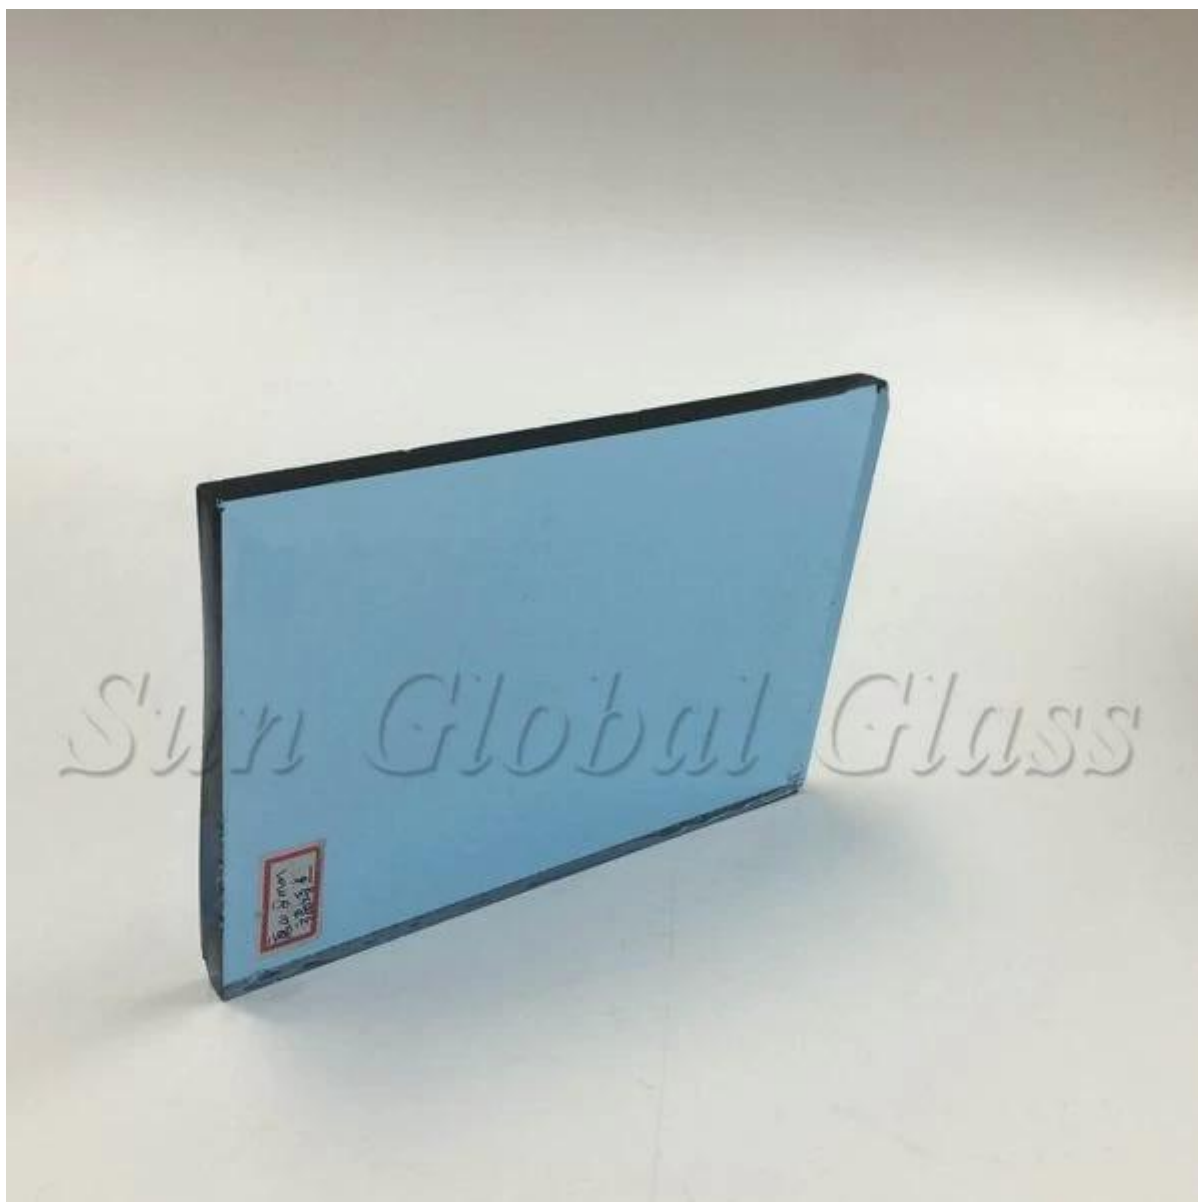

Tuotteen kuvat:

Tuotantolinjoja: