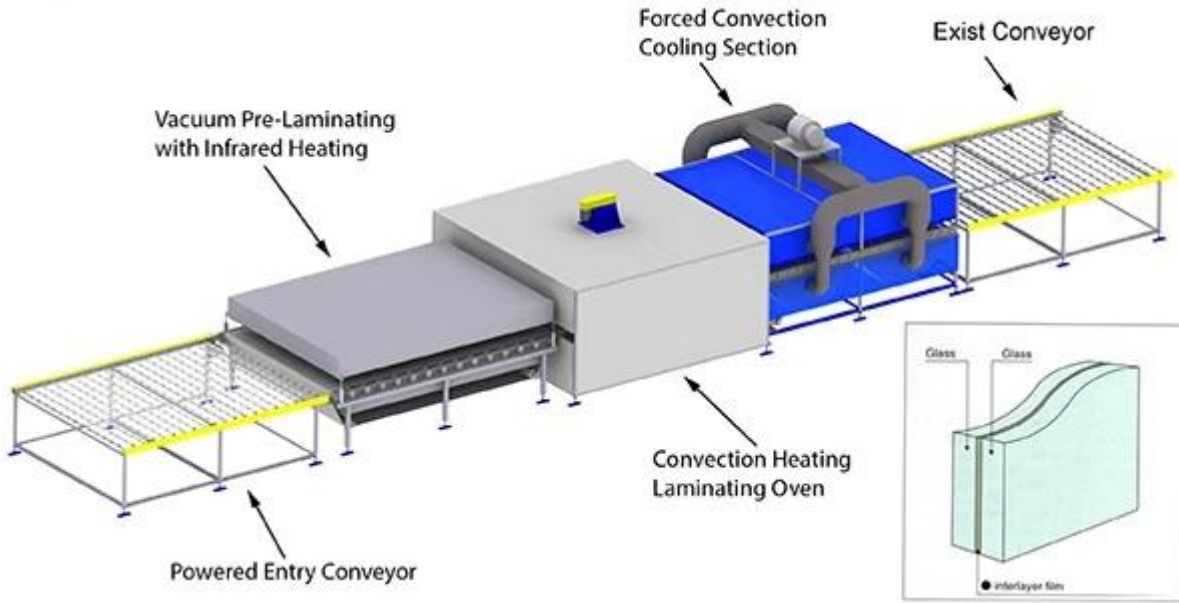

Sun Global Glass Laminated Glass Production Line

Paketti / rahti: