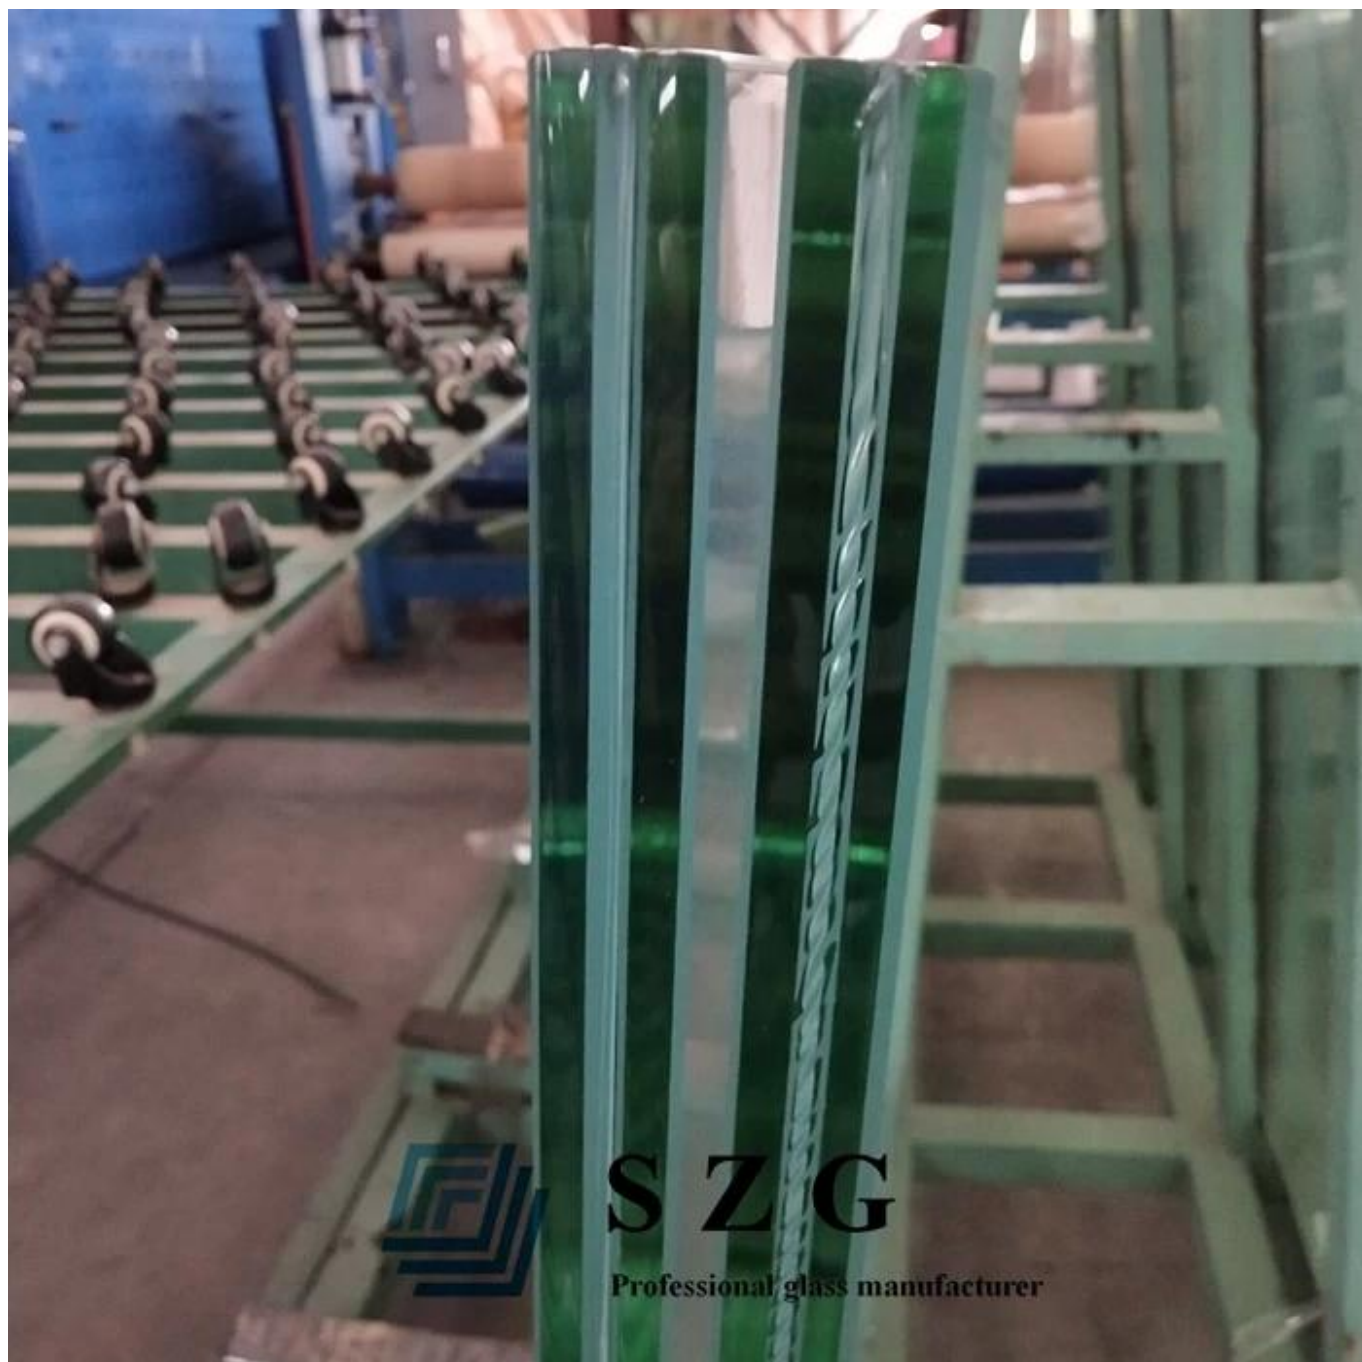

8,76 mm: n laminoitu lasi katolle - parhaat kattolasin toimittajat Kiinassa

Lasikatto soveltuu ympärivuotiseen aurinko- ja sääsuojaukseen, ja se on erittäin tehokas tapa vetää enemmän valoa kotiisi. 8,76 mm: n kattolasilla on tarkoitus käyttää 8,76 mm: n laminoitua lasia tämäntyyppiseen lasia varten.

erittely:

Lasityyppi: karkaistu lasi, laminoitu lasi

Paksuus: 4 mm + 4 mm, 5 mm + 5 mm, 6 mm + 6 mm, 8 mm + 8 mm jne

Koko: räätälöity koko asiakkaan piirustuksen perusteella

Ominaisuudet:

1. 8,76 mm: n laminoitu lasikatto kestää tuulen ja lumen kuormitusta.
2. 8,76 mm: n laminoidulla lasikatolla on hyvä laminoidun lasin ominaisuudet, ts. Rikkoutumisen jälkeen lasi ei pudota alas eikä vahingoita ihmisiä.
3. 8,76 mm: n laminoitu lasikatto voi estää äänen siirron tietyllä tasolla.

4. 8,76 mm: n laminoitu lasikatto vähentää UV-säteilyn tunkeutumista ja suojaa sisätiloissa olevia esineitä UV-säteilyltä.

Laadunvalvonta:

Kaikki lasimme on valmistettu ISO9001-laatu järjestelmän mukaisesti. Kattolasimme ylittää kotimaiset ja kansainväliset standardit: