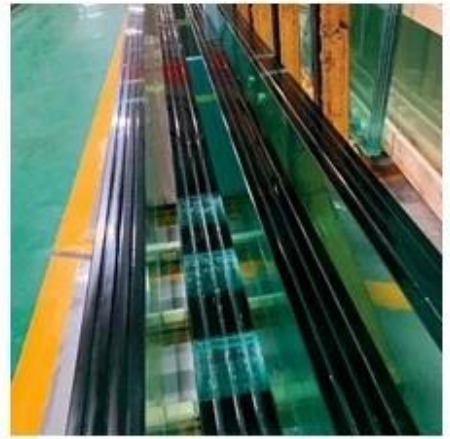

8,76 mm: n laminoitu lasi katolle - parhaat kattolasin toimittajat Kiinassa

Lasikatto soveltuu ympärivuotiseen aurinko- ja sääsuojaukseen, ja se on erittäin tehokas tapa vetää enemmän valoa kotiisi. 8,76 mm: n kattolasilla on tarkoitus käyttää 8,76 mm: n laminoitua lasia tämäntyyppiseen lasia varten.

erittely:

Lasityyppi: karkaistu lasi, laminoitu lasi

Paksuus: 4 mm + 4 mm, 5 mm + 5 mm, 6 mm + 6 mm, 8 mm + 8 mm jne

Koko: räätälöity koko asiakkaan piirustuksen perusteella

Ominaisuudet:

1. 8,76 mm: n laminoitu lasikatto kestää tuulen ja lumen kuormitusta.
2. 8,76 mm: n laminoidulla lasikatolla on hyvä laminoidun lasin ominaisuudet, ts. Rikkoutumisen jälkeen lasi ei pudota alas eikä vahingoita ihmisiä.
3. 8,76 mm: n laminoitu lasikatto voi estää äänen siirron tietyllä tasolla.

4. 8,76 mm: n laminoitu lasikatto vähentää UV-säteilyn tunkeutumista ja suojaa sisätiloissa olevia esineitä UV-säteilyltä.

Laadunvalvonta:

Kaikki lasimme on valmistettu ISO9001-laatu järjestelmän mukaisesti. Kattolasimme ylittää kotimaiset ja kansainväliset standardit: