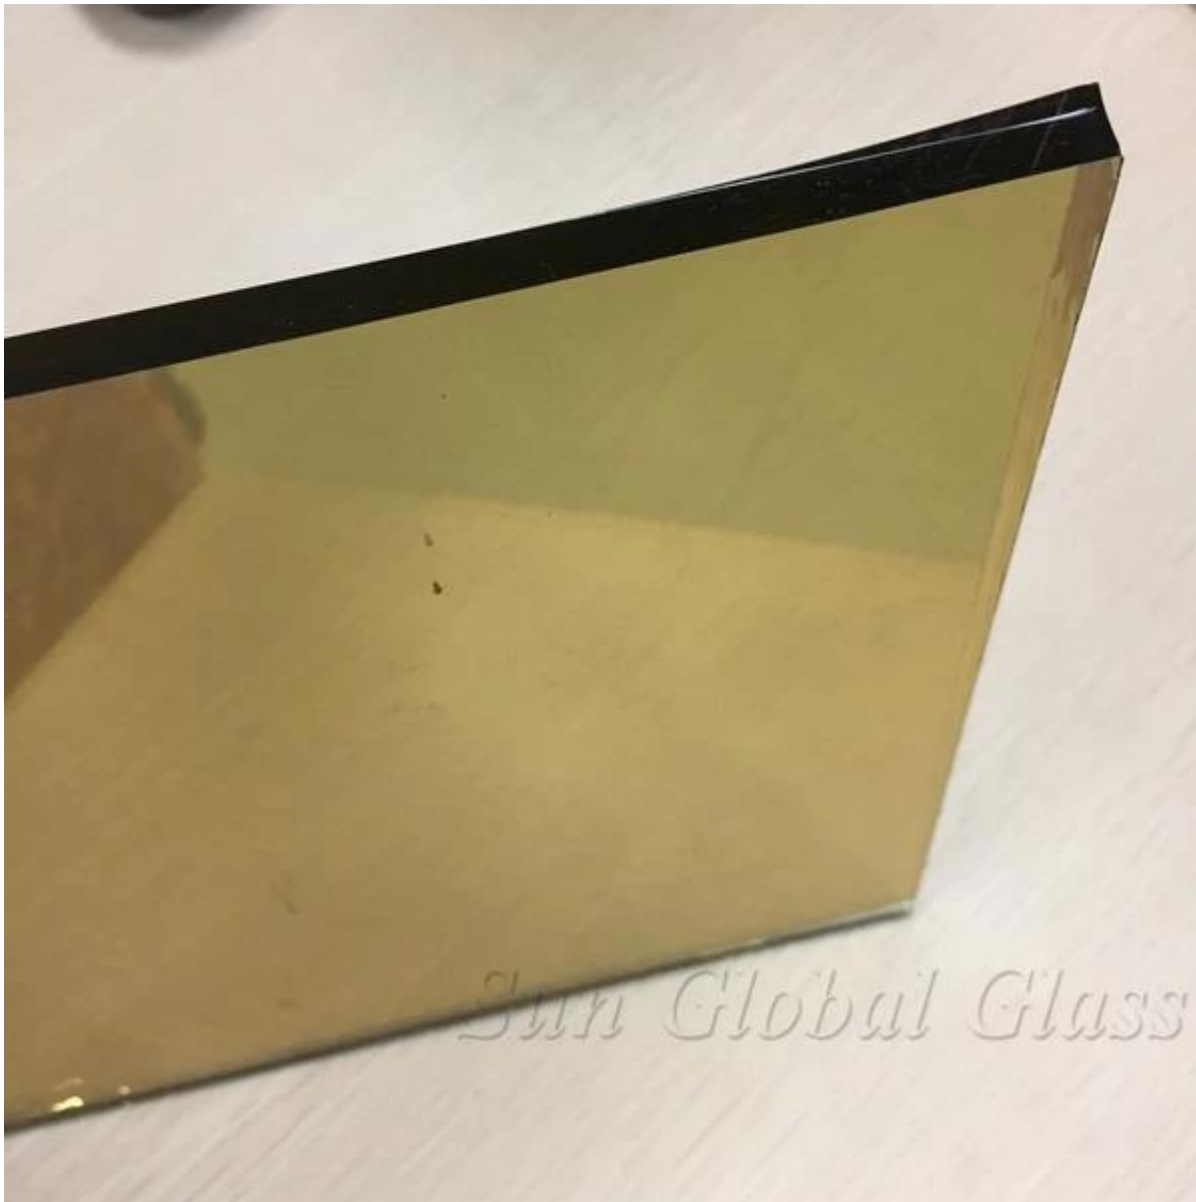

Ominaisuudet:

1. ansiosta niiden joustava värikäs houkutteleva ulkonäkö, parantaa ulko- ja sisätilojen rakennuksia.
2. heijastavan laatua: luoda yksisuuntaisen havainto vaikutus tietyissä valaistusolosuhteissa, lähettävät valoa, vaikka seulonta Visio.
3. energiansäästö: aurinkoenergia
4. viistot reunat: luoda ainutlaatuinen koriste vaikutus (esim. perinteinen sisäinen ovet)
5. korkea valonheijastavuus ja ainutlaatuinen ulkonäkö
6. hämärässä läpäisykyky, parantaa visuaalinen mukavuutta suojataan suoralta auringonvalolta
7. alhainen valon tarjoaa sisäinen yksityisyyttä, vaikka rakennukset kylmäsäteilyä