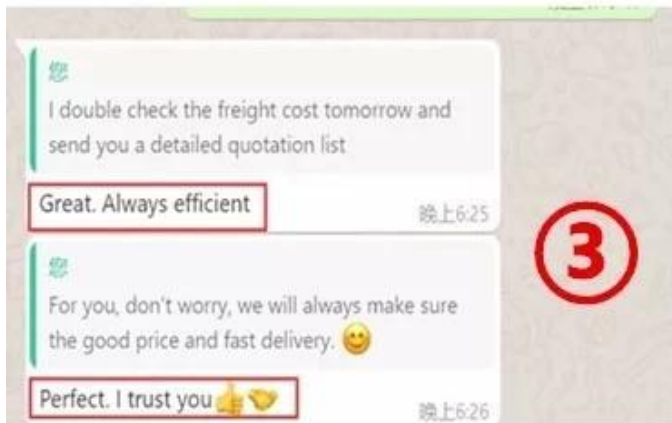

Tuotteen kuvaus

Tuote	Lasi tyyppi	Materiaalivaihtoehto	Paksuus (mm)	PVB/EVA/SGP paksuus (mm)	Huomautus	
Koristelasi	Maalattu lasi	Kirkas karkaistu	3-25 tai mukauta	/		
		Vähärautainen/Utrakirkas lasi	3-25 tai mukauta	/		
		Huurrettu lasi	3-25 tai mukauta	/		
		Hapolla syövytetty lasi	3-25 tai mukauta	/		
		Kuvioitu lasi	5 tai mukauta	/		
	Emaloitu lasi	Kirkas karkaistu	3-25 tai mukauta	/		
		Vähärautainen/Utrakirkas lasi	3-25 tai mukauta	/		
	Huurrettu lasi	Kirkas lasi	3-25 tai mukauta	/		Kaikki voidaan temperoida
		Vähärautainen/Utrakirkas lasi	3-25 tai mukauta	/		
		Sävytetty lasi	3-19 tai mukauta	/		
	Hapolla syövytetty lasi	Hapolla syövytetty lasi	3-25 tai mukauta	/	Voidaan temperoida	
	Peilin lasi	Peilin lasi	5,8 tai mukauta	/		
	Kuvioitu/piirroslasi	kuviollinen/kuviolasi	5 tai mukauta	/	Kaikki voidaan temperoida	
	Kuuma taivutuslasi	Kirkas lasi	5-25 tai mukauta	/		
		Vähärautainen/Utrakirkas lasi	5-25 tai mukauta	/		
		Sävytetty lasi	5-25 tai mukauta	/		
	Langallinen laminoitu lasi	Kirkas lasi	3-25 tai mukauta	0,38, 0,76, 1,14 ylöspäin		
		Vähärautainen/Utrakirkas lasi	3-25 tai mukauta	0,38, 0,76, 1,14 ylöspäin		
sävytetty lasi		3-25 tai mukauta	0,38, 0,76, 1,14 ylöspäin			