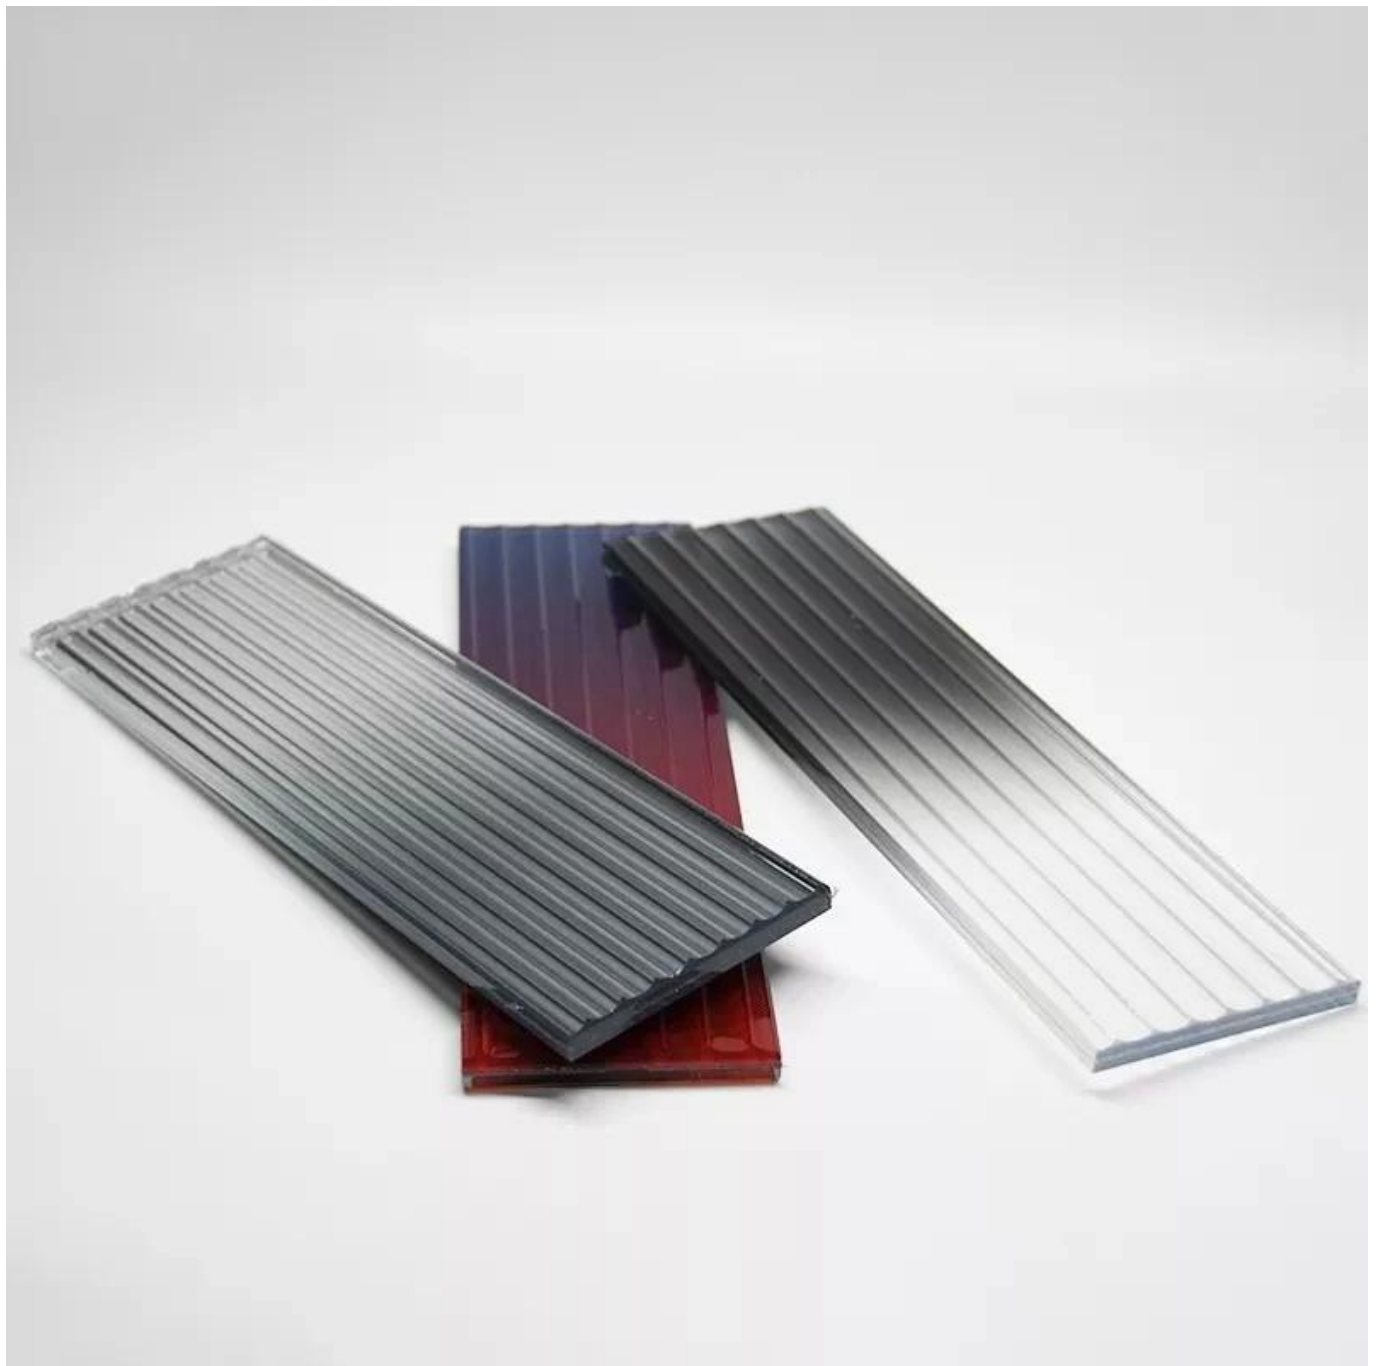

Tuotteen kuvaus

Tuote	Lasi tyyppi	Materiaalivaihtoehto	Paksuus (mm)	PVB/EVA/SGP paksuus (mm)	Huomautus	
Koristelasi	Maalattu lasi	Kirkas karkaistu	3-25 tai mukauta	/		
		Vähärautainen/Utrakirkas lasi	3-25 tai mukauta	/		
		Huurrettu lasi	3-25 tai mukauta	/		
		Hapolla syövytetty lasi	3-25 tai mukauta	/		
		Kuvioitu lasi	5 tai mukauta	/		
	Emaloitu lasi	Kirkas karkaistu	3-25 tai mukauta	/		
		Vähärautainen/Utrakirkas lasi	3-25 tai mukauta	/		
	Huurrettu lasi	Kirkas lasi	3-25 tai mukauta	/		Kaikki voidaan temperoida
		Vähärautainen/Utrakirkas lasi	3-25 tai mukauta	/		
		Sävytetty lasi	3-19 tai mukauta	/		
	Hapolla syövytetty lasi	Hapolla syövytetty lasi	3-25 tai mukauta	/	Voidaan temperoida	
	Peilin lasi	Peilin lasi	5,8 tai mukauta	/		
	Kuvioitu/piirroslasi	kuviollinen/kuviolasi	5 tai mukauta	/	Kaikki voidaan temperoida	
	Kuuma taivutuslasi	Kirkas lasi	5-25 tai mukauta	/		
		Vähärautainen/Utrakirkas lasi	5-25 tai mukauta	/		
		Sävytetty lasi	5-25 tai mukauta	/		
	Langallinen laminoitu lasi	Kirkas lasi	3-25 tai mukauta	0,38, 0,76, 1,14 ylöspäin		
		Vähärautainen/Utrakirkas lasi	3-25 tai mukauta	0,38, 0,76, 1,14 ylöspäin		
sävytetty lasi		3-25 tai mukauta	0,38, 0,76, 1,14 ylöspäin			