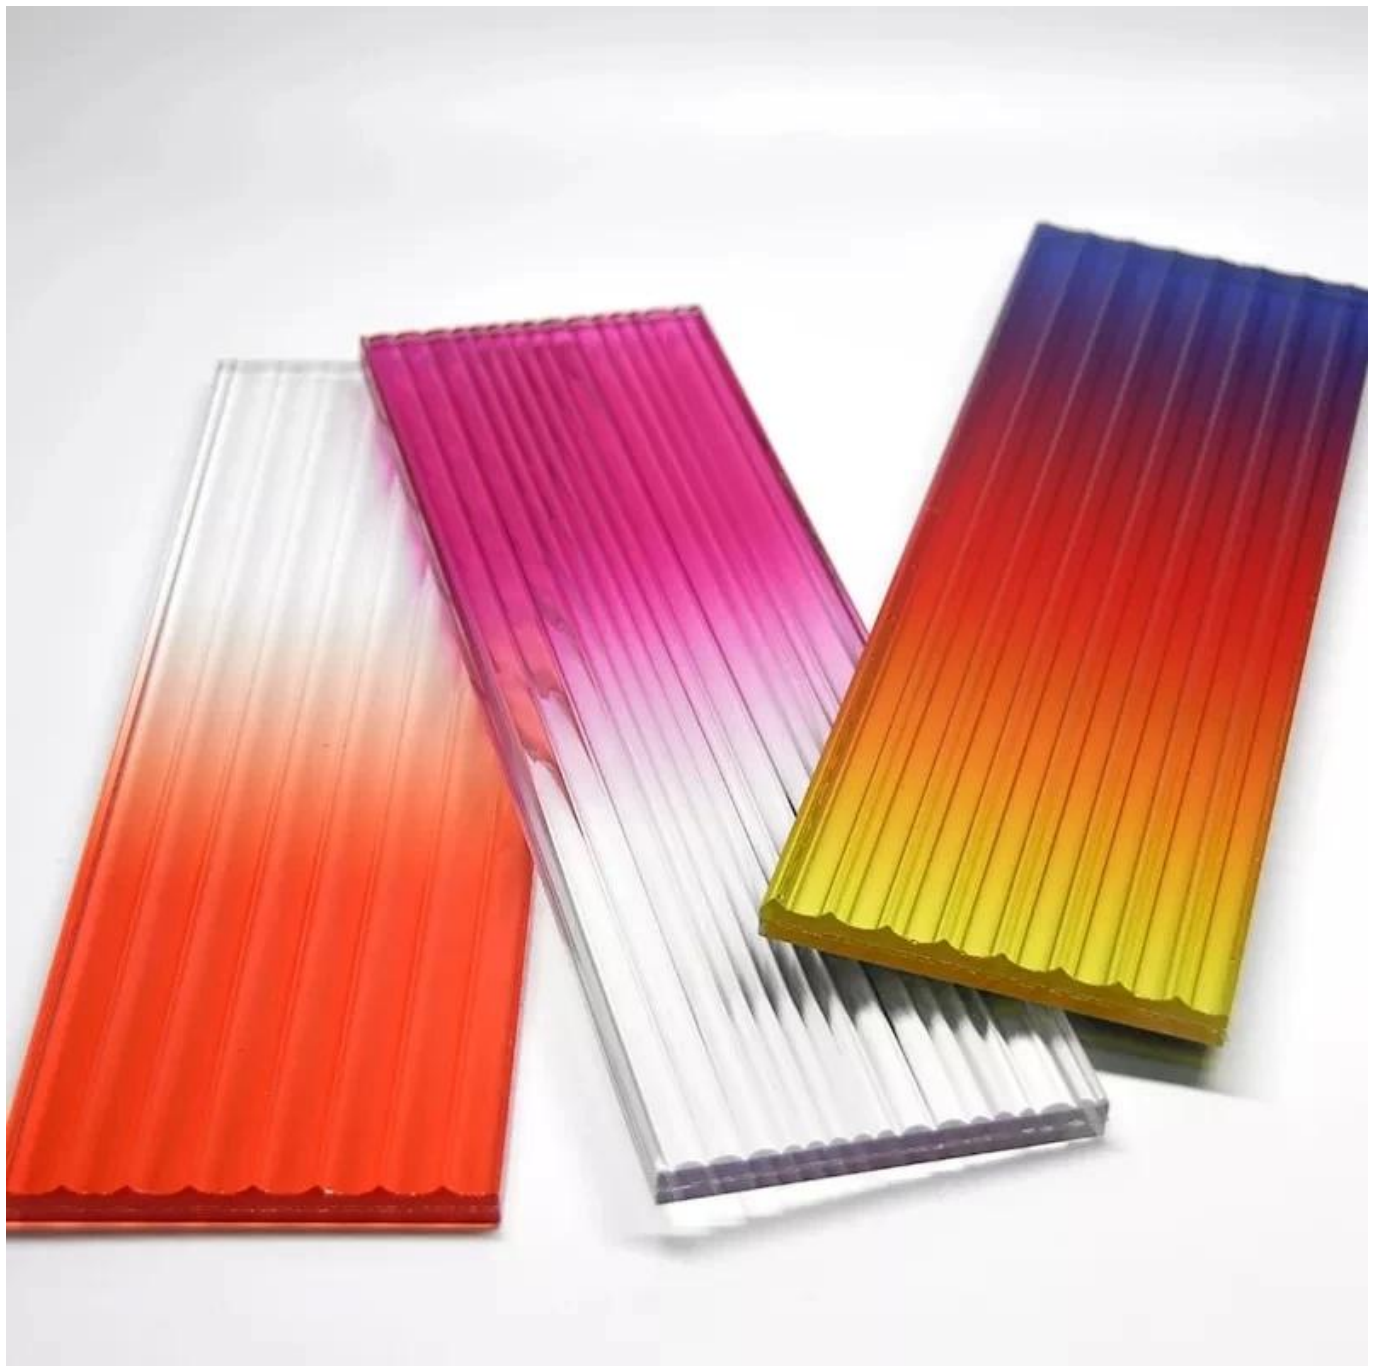

Tuotteen kuvaus

Tuote	Lasi tyyppi	Materiaalivaihtoehto	Paksuus (mm)	PVB/EVA/SGP paksuus (mm)	Huomautus	
Koristelasi	Maalattu lasi	Kirkas karkaistu	3-25 tai mukauta	/		
		Vähärautainen/Utrakirkas lasi	3-25 tai mukauta	/		
		Huurrettu lasi	3-25 tai mukauta	/		
		Hapolla syövytetty lasi	3-25 tai mukauta	/		
		Kuvioitu lasi	5 tai mukauta	/		
	Emaloitu lasi	Kirkas karkaistu	3-25 tai mukauta	/		
		Vähärautainen/Utrakirkas lasi	3-25 tai mukauta	/		
	Huurrettu lasi	Kirkas lasi	3-25 tai mukauta	/		Kaikki voidaan temperoida
		Vähärautainen/Utrakirkas lasi	3-25 tai mukauta	/		
		Sävytetty lasi	3-19 tai mukauta	/		
	Hapolla syövytetty lasi	Hapolla syövytetty lasi	3-25 tai mukauta	/	Voidaan temperoida	
	Peilin lasi	Peilin lasi	5,8 tai mukauta	/		
	Kuvioitu/piirroslasi	kuviollinen/kuviolasi	5 tai mukauta	/	Kaikki voidaan temperoida	
	Kuuma taivutuslasi	Kirkas lasi	5-25 tai mukauta	/		
		Vähärautainen/Utrakirkas lasi	5-25 tai mukauta	/		
		Sävytetty lasi	5-25 tai mukauta	/		
	Langallinen laminoitu lasi	Kirkas lasi	3-25 tai mukauta	0,38, 0,76, 1,14 ylöspäin		
		Vähärautainen/Utrakirkas lasi	3-25 tai mukauta	0,38, 0,76, 1,14 ylöspäin		
sävytetty lasi		3-25 tai mukauta	0,38, 0,76, 1,14 ylöspäin			