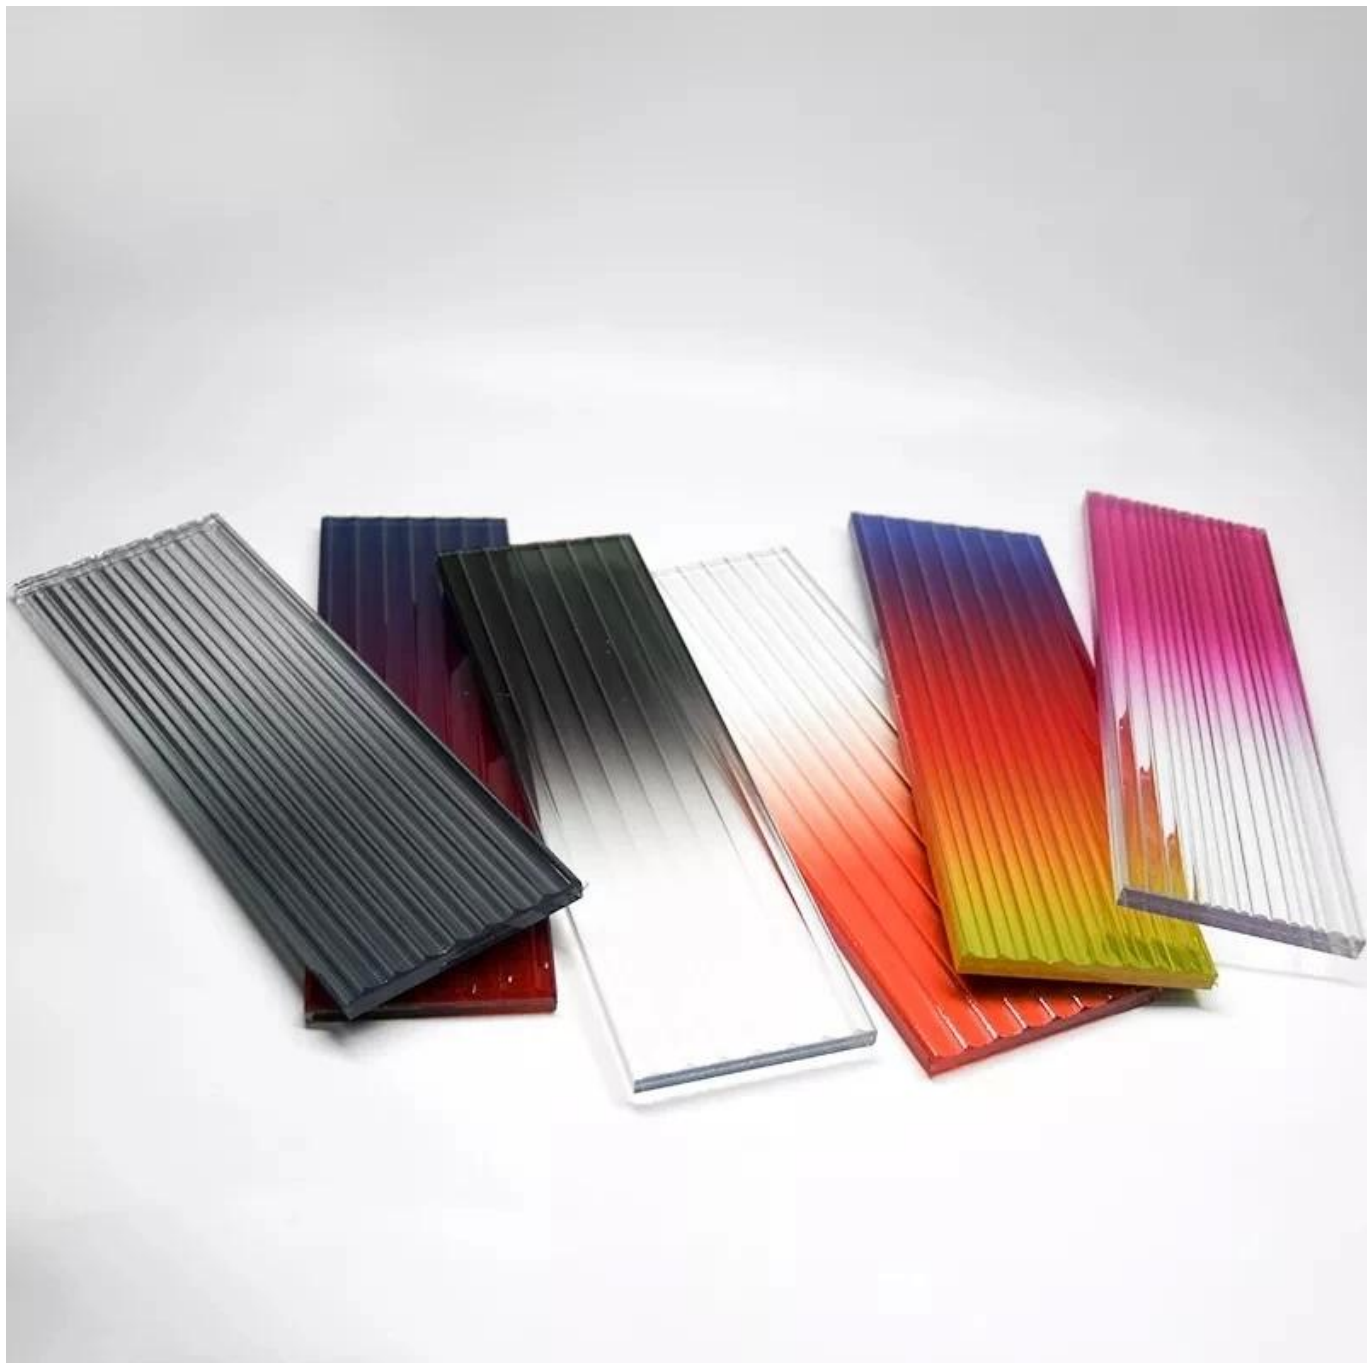

Tuotteen kuvaus

Tuote	Lasi tyyppi	Materiaalivaihtoehto	Paksuus (mm)	PVB/EVA/SGP paksuus (mm)	Huomautus	
Koristelasi	Maalattu lasi	Kirkas karkaistu	3-25 tai mukauta	/		
		Vähärautainen/Utrakirkas lasi	3-25 tai mukauta	/		
		Huurrettu lasi	3-25 tai mukauta	/		
		Hapolla syövytetty lasi	3-25 tai mukauta	/		
		Kuvioitu lasi	5 tai mukauta	/		
	Emaloitu lasi	Kirkas karkaistu	3-25 tai mukauta	/		
		Vähärautainen/Utrakirkas lasi	3-25 tai mukauta	/		
	Huurrettu lasi	Kirkas lasi	3-25 tai mukauta	/		Kaikki voidaan temperoida
		Vähärautainen/Utrakirkas lasi	3-25 tai mukauta	/		
		Sävytetty lasi	3-19 tai mukauta	/		
	Hapolla syövytetty lasi	Hapolla syövytetty lasi	3-25 tai mukauta	/	Voidaan temperoida	
	Peilin lasi	Peilin lasi	5,8 tai mukauta	/		
	Kuvioitu/piirroslasi	kuviollinen/kuviolasi	5 tai mukauta	/	Kaikki voidaan temperoida	
	Kuuma taivutuslasi	Kirkas lasi	5-25 tai mukauta	/		
		Vähärautainen/Utrakirkas lasi	5-25 tai mukauta	/		
		Sävytetty lasi	5-25 tai mukauta	/		
	Langallinen laminoitu lasi	Kirkas lasi	3-25 tai mukauta	0,38, 0,76, 1,14 ylöspäin		
		Vähärautainen/Utrakirkas lasi	3-25 tai mukauta	0,38, 0,76, 1,14 ylöspäin		
sävytetty lasi		3-25 tai mukauta	0,38, 0,76, 1,14 ylöspäin			