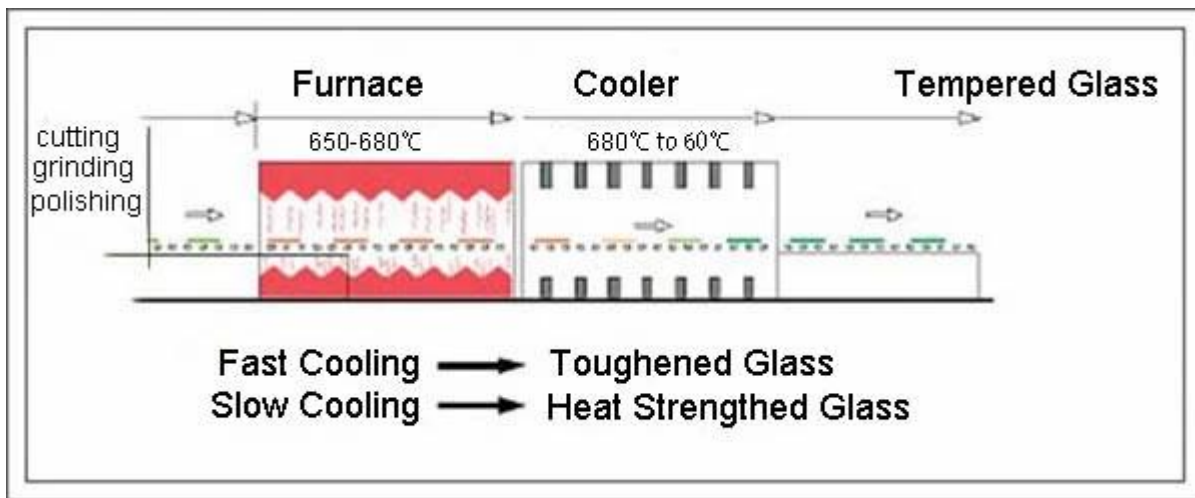

Ovet jäälasi karkaistua 8mm 10mm 12mm kuvia tuotteesta:

Prosessitiedot karkaistua oven lasi:

Tuotantolinjan karkaistua oven lasi:

Paketti ja lastaus:

Lupauksemme on, että saamaan jäälasi ovi karkaistua 8mm 10mm 12mm korkea laatu ja turvallisuus kunnossa meiltä.