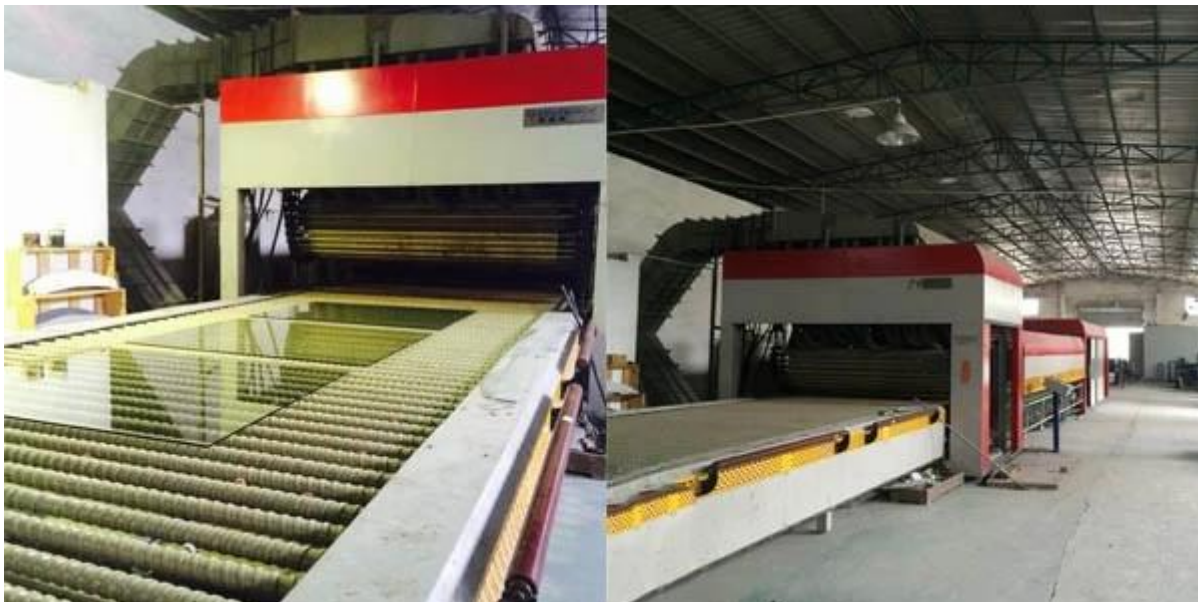

Ovet jäälasi karkaistua 8mm 10mm 12mm kuvia tuotteesta:

Prosessitiedot karkaistua oven lasi:

Tuotantolinjan karkaistua oven lasi:

Paketti ja lastaus:

Lupauksemme on, että saamaan jäälasi ovi karkaistua 8mm 10mm 12mm korkea laatu ja turvallisuus kunnossa meiltä.