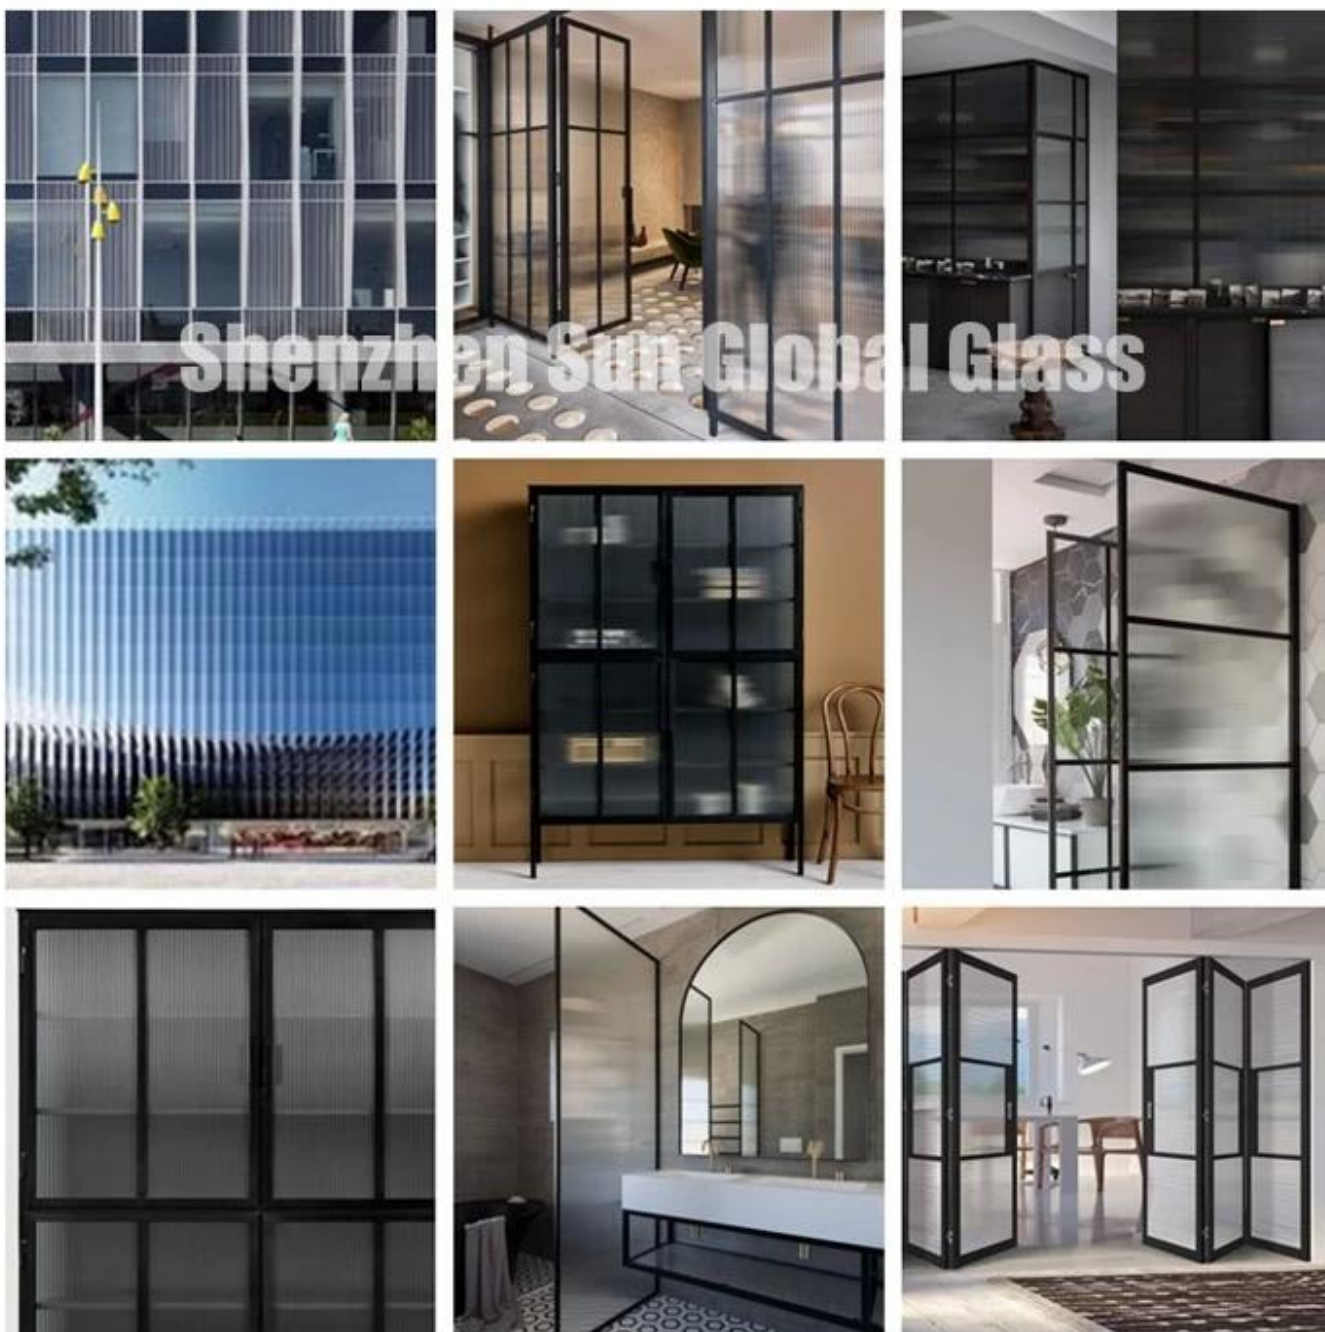

4. ANSI Z97 USA -laatustandardit.

Karkaistun lasin sovellukset:

1. kaide, kaide, kaide, parveke;
2. suihku huone;
3. Storefront-lasi, väliseinät;
4. ovet;
5. julkisivut.