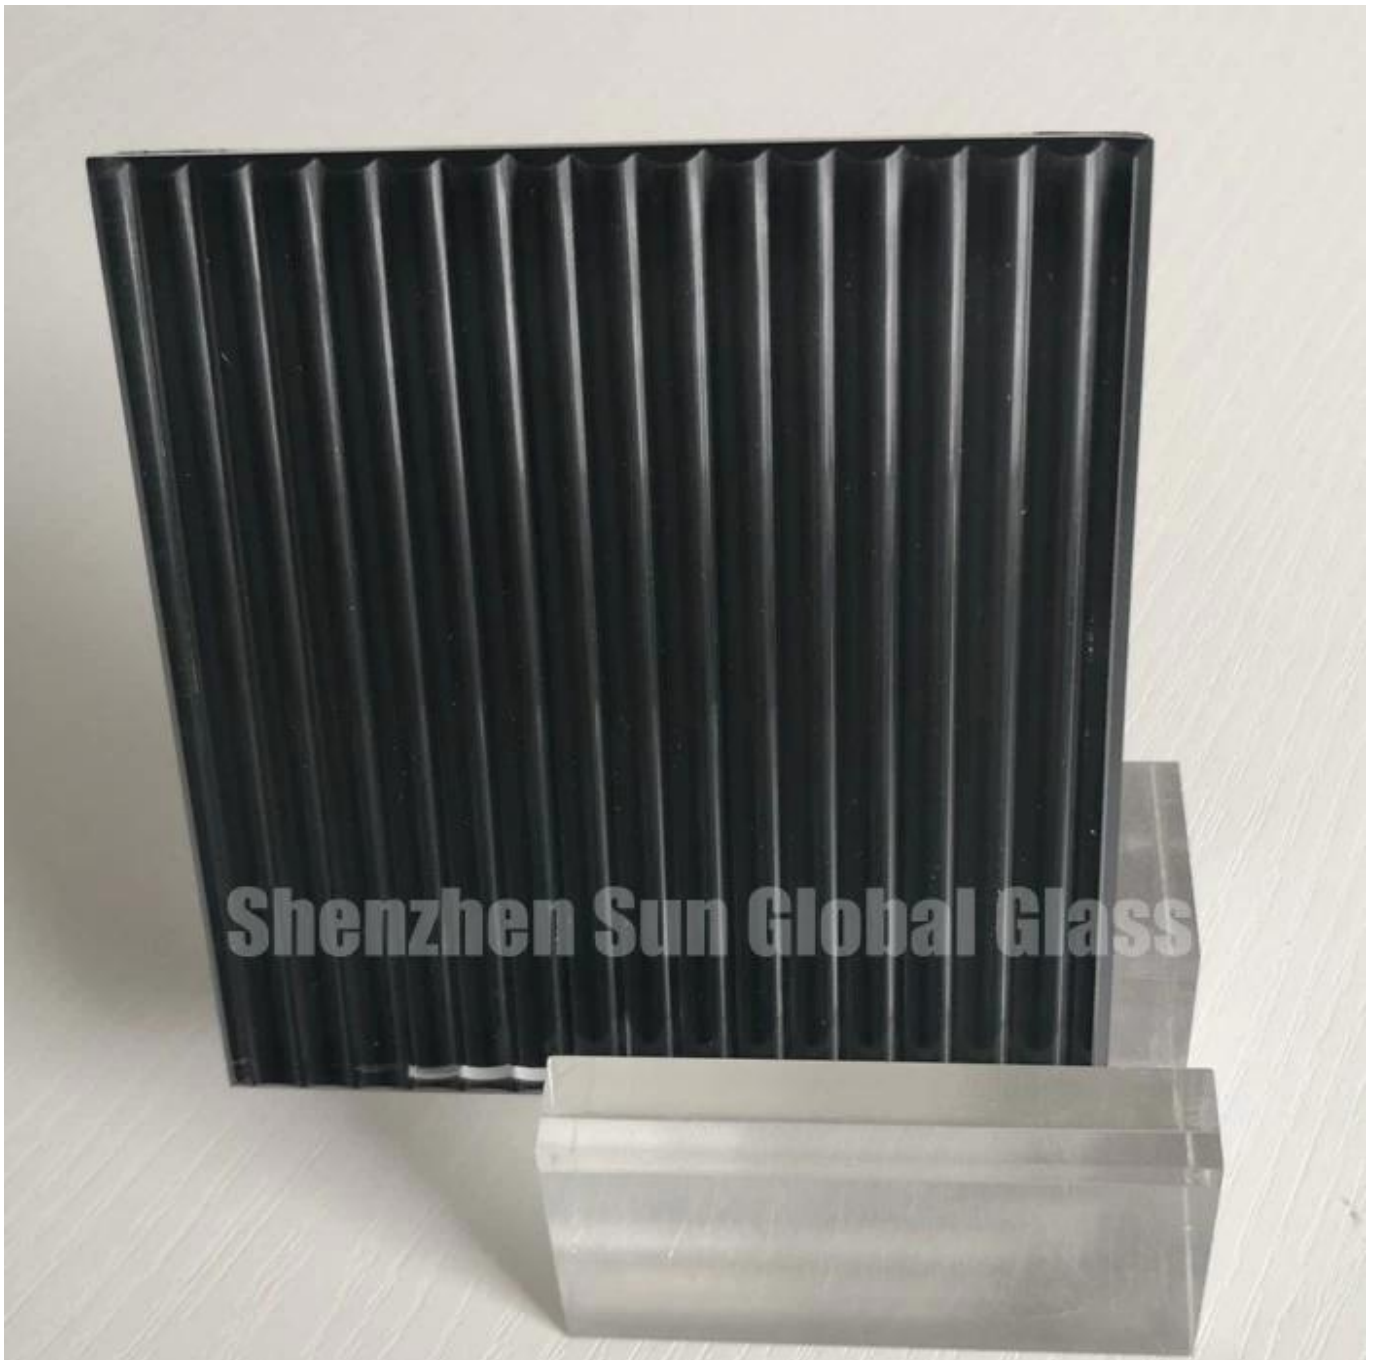

SZG-lasinvalmistaja-rakennuslasi - 8 mm karkaistua mustaa lasia

8 mm karkaistua mustaa lasia valmistetaan normaalista kirkaasta lasista tai erittäin kirkaasta lasista. Se on eräänlainen koristelasi, jota käytetään yleisesti suihkulasina, ovina, toimisto-väliseinä, julkisivut, kaide, kaide jne. Karkaistulla mustalla lasilla on tavallisen karkaistun lasin turvaominaisuudet. Se on räätälöity asiakkaiden suunnittelun mukaan, mukaan lukien paksuus, koko, värit ja viistot etäisyydet. Paitsi mustaa taustaa, voimme säätää aallotettua lasia taustalla millä tahansa värillä.

Kuvat 8 mm mustasta karkaistusta lasista: