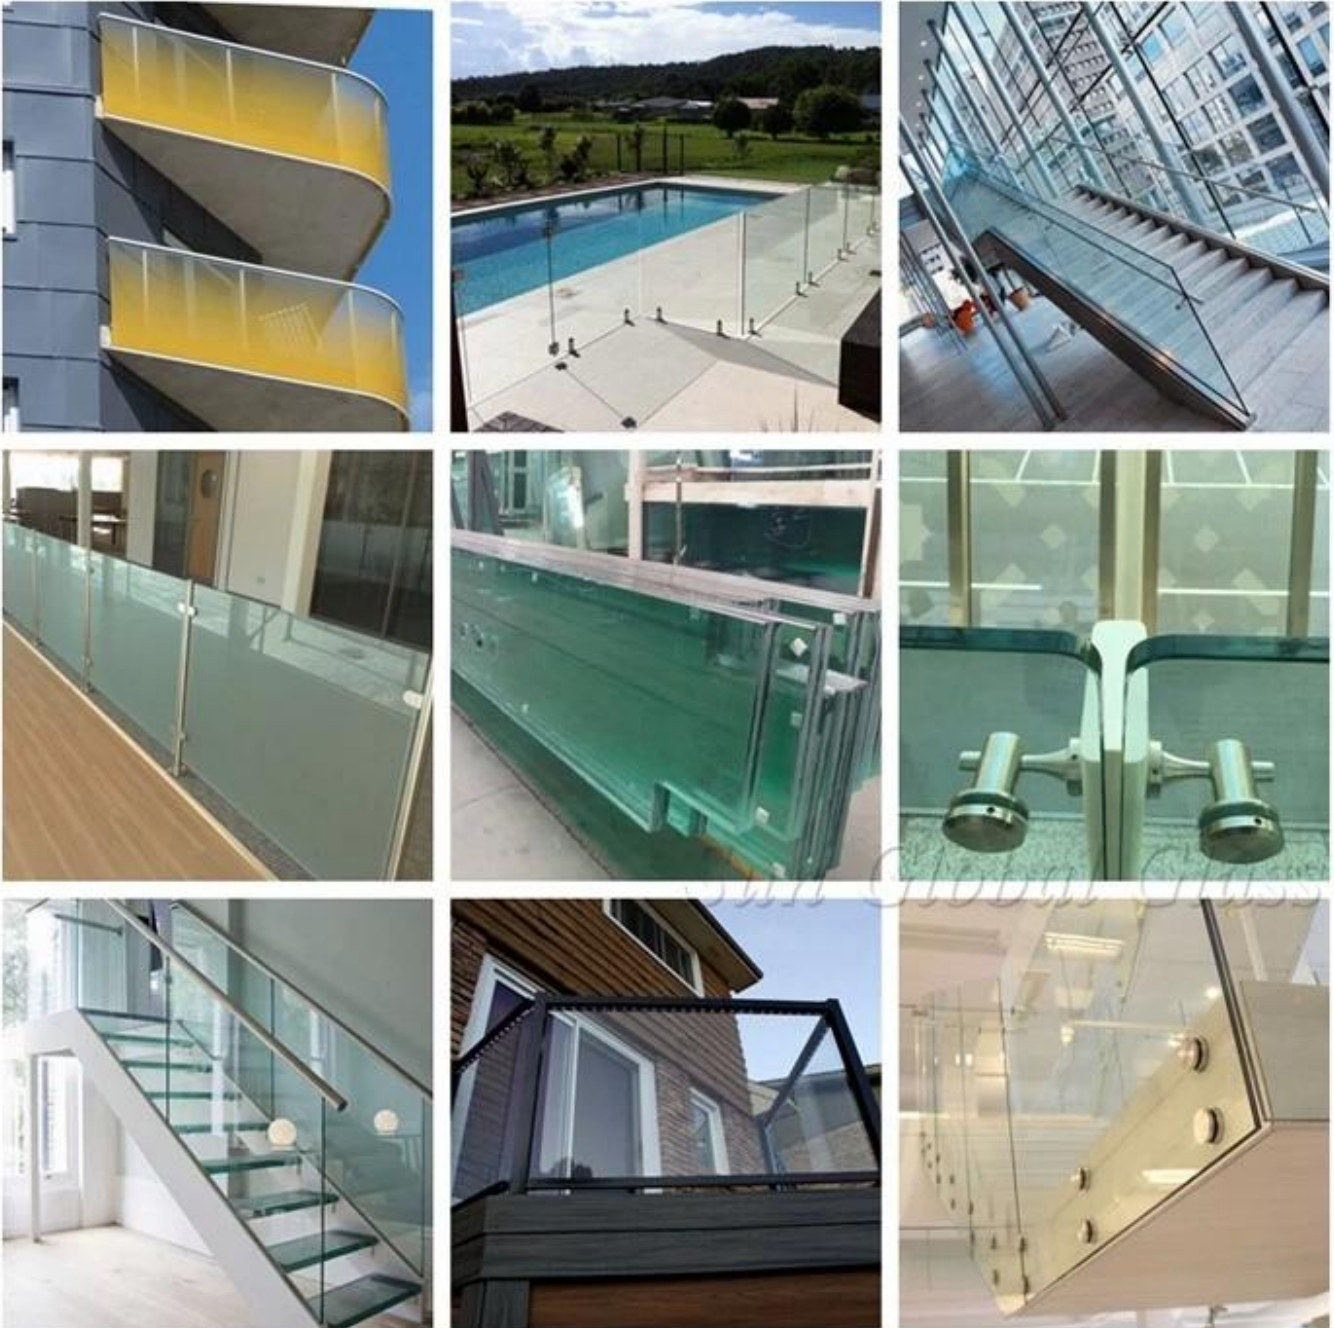

Vihjeitä laselle:

Reiät reunasta Glass Edge $\geq 2,5$ x lasin paksuus

Reiät Halkaisija ≥ 2 x lasin paksuus

Reikien reunat Lasikeskukseen > 5 x lasin paksuus