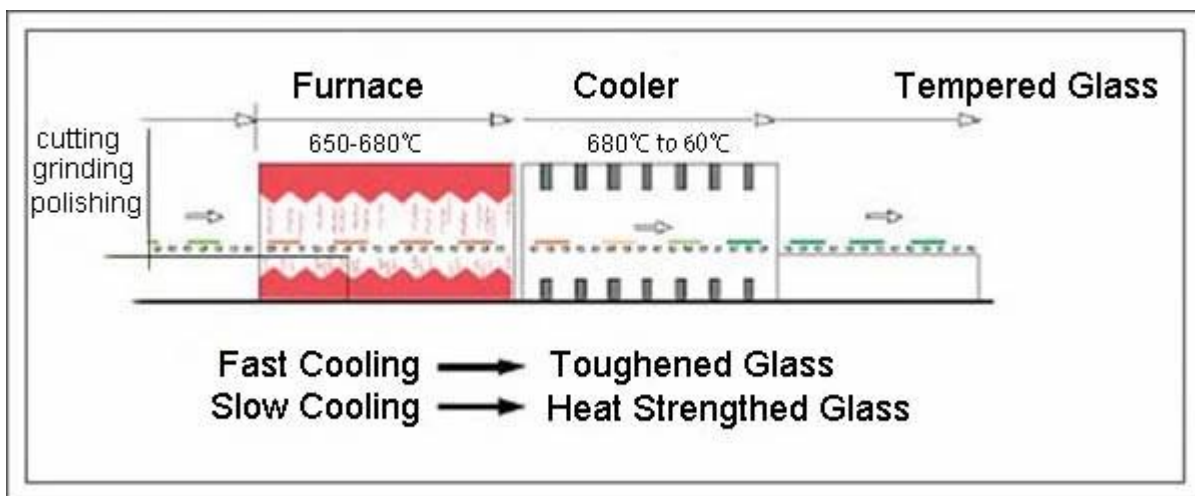

Tuotantolinjan: