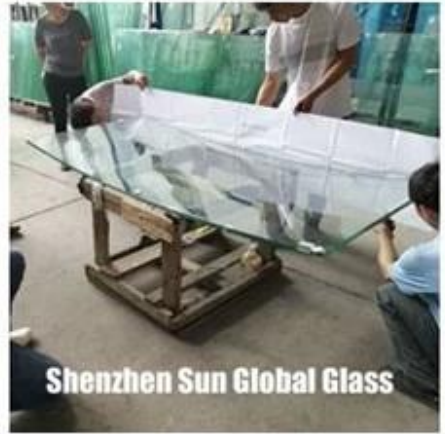

Sertifikaatit: