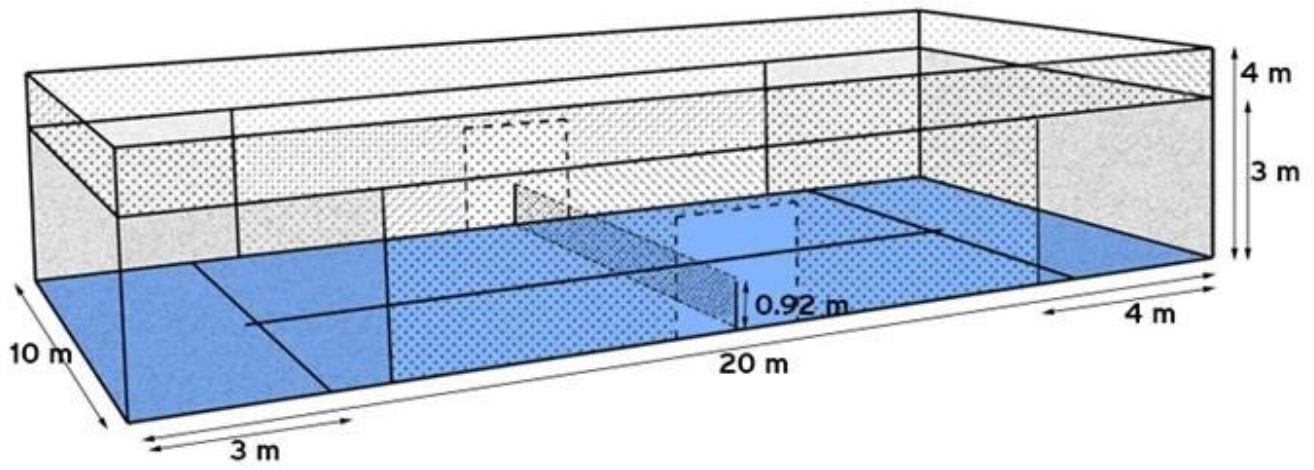

## SZG: n täysi sarja melakentän tenniskenttä --- CE-markkinat Quality Standard padel-tenniskenttä Kiinassa

Voimme tarjota täydellisen padel-tenniskentän, joka sisältää kaikki [karkaistu lasi](#), Sinkitty teräsputki, lamput, tekonurmi, tennisverkko ja ruuvit, padel-kentän koko 10 \* 20 m. Kaikki padel-tenniskentän lasit ja tarvikkeet ovat CE-standardeja.

### 1. Lasi padel-kentälle:

Padel-tennistentille tuotamme yleensä 12 mm karkaistua lasia, yksi kenttä tarvitsee 18kpl kokoista noin 2x3m lasia, räätälöity koko on saatavana.

Lasipassimme CE EN12150 -sertifikaatin, jolla on paras laatu ja laatutakuu.

Jos asiakas valitsee lamellilasin padel-kentälle, ole myös saatavilla.