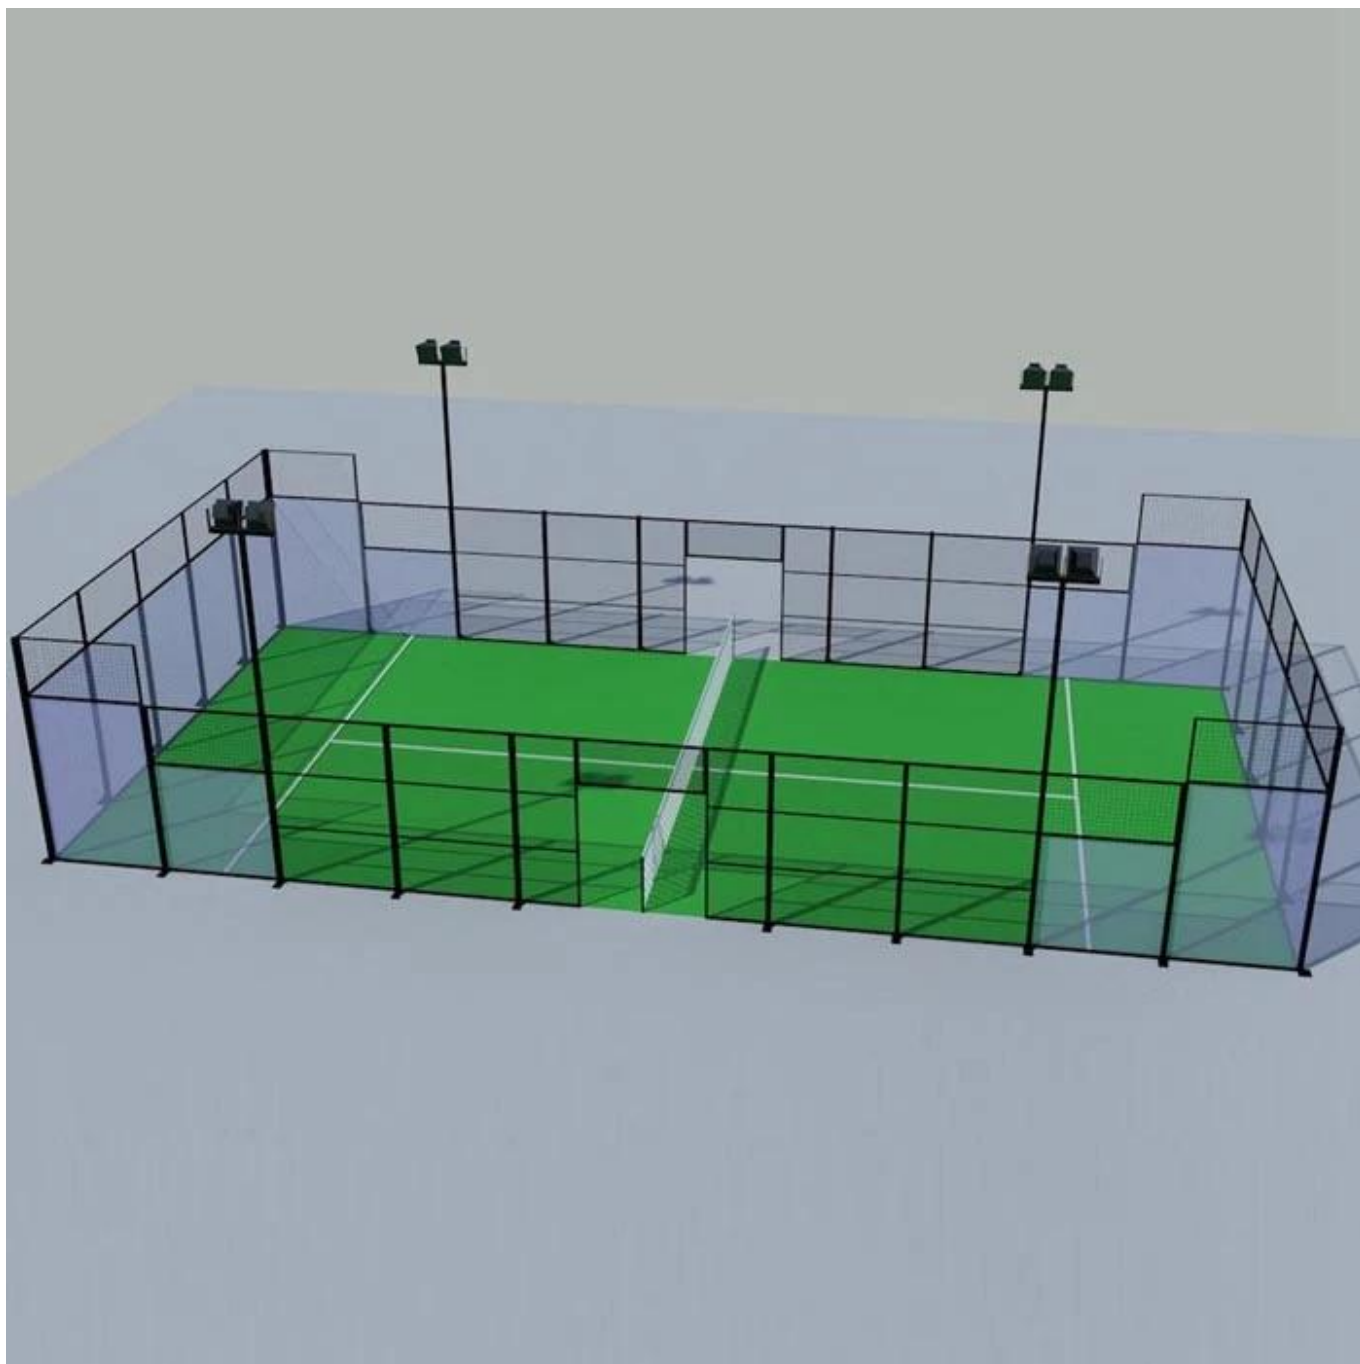

## SZG: n täysi sarja melakentän tenniskenttä --- CE-markkinat Quality Standard padel-tenniskenttä Kiinassa

Voimme tarjota täydellisen padel-tenniskentän, joka sisältää kaikki [karkaistu lasi](#), Sinkitty teräsputki, lamput, tekonurmi, tennisverkko ja ruuvit, padel-kentän koko 10 \* 20 m. Kaikki padel-tenniskentän lasit ja tarvikkeet ovat CE-standardeja.

### 1. Lasi padel-kentälle:

Padel-tennistentille tuotamme yleensä 12 mm karkaistua lasia, yksi kenttä tarvitsee 18kpl kokoista noin 2x3m lasia, räätälöity koko on saatavana.

Lasipassimme CE EN12150 -sertifikaatin, jolla on paras laatu ja laatutakuu.

Jos asiakas valitsee lamellilasin padel-kentälle, ole myös saatavilla.

## 2. sinkitty teräsputki:

Käytämme korkealaatuista galvanoitua teräsputkea padel-kentässä. Sitä kutsutaan myös metallikatoksi, tarjoamme riittävän vuoden laatutakuun.