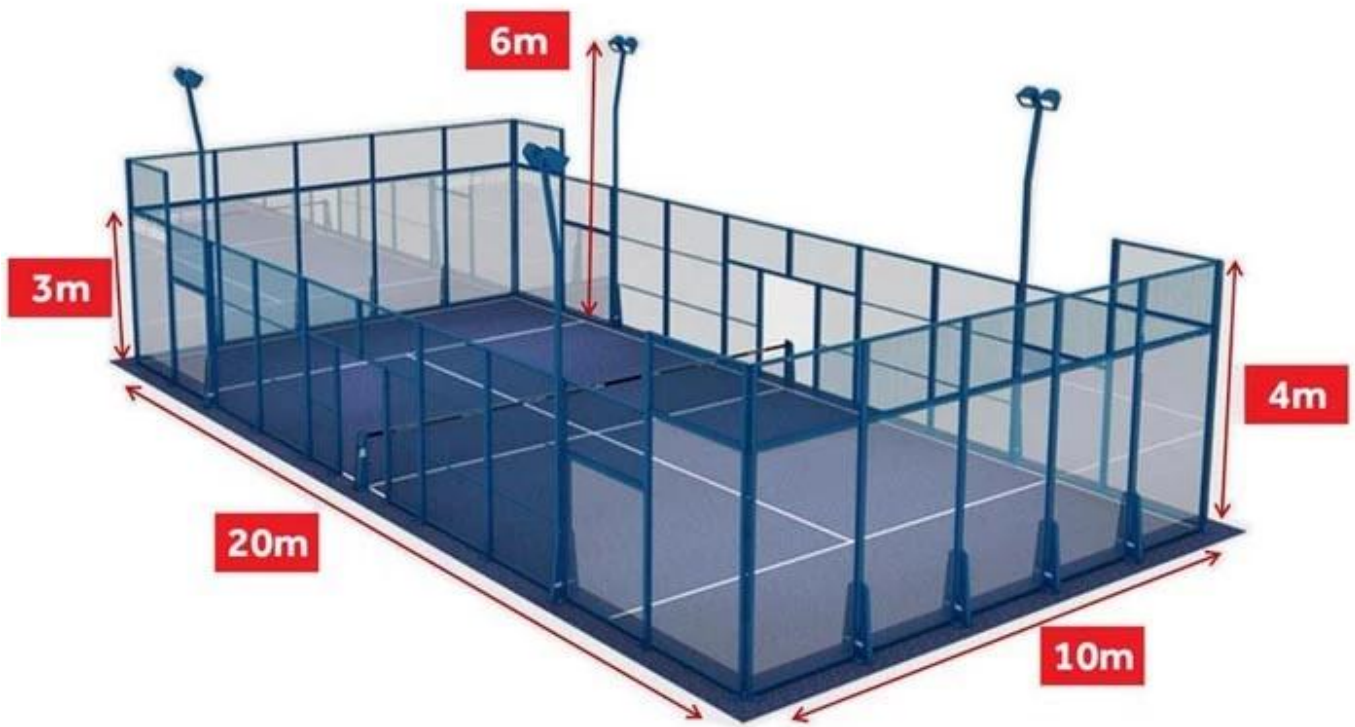

## SZG: n täysi sarja melakentän tenniskenttä --- CE-markkinat Quality Standard padel-tenniskenttä Kiinassa

Voimme tarjota täydellisen padel-tenniskentän, joka sisältää kaikki [karkaistu lasi](#), Sinkitty teräsputki, lamput, tekonurmi, tennisverkko ja ruuvit, padel-kentän koko 10 \* 20 m. Kaikki padel-tenniskentän lasit ja tarvikkeet ovat CE-standardeja.

### 1. Lasi padel-kentälle:

Padel-tennistentille tuotamme yleensä 12 mm karkaistua lasia, yksi kenttä tarvitsee 18kpl kokoista noin 2x3m lasia, räätälöity koko on saatavana.

Lasipassimme CE EN12150 -sertifikaatin, jolla on paras laatu ja laatutakuu.

Jos asiakas valitsee lamellilasin padel-kentälle, ole myös saatavilla.

## 2. sinkitty teräsputki:

Käytämme korkealaatuista galvanoitua teräsputkea padel-kentässä. Sitä kutsutaan myös metallikatoksi, tarjoamme riittävän vuoden laatutakuun.