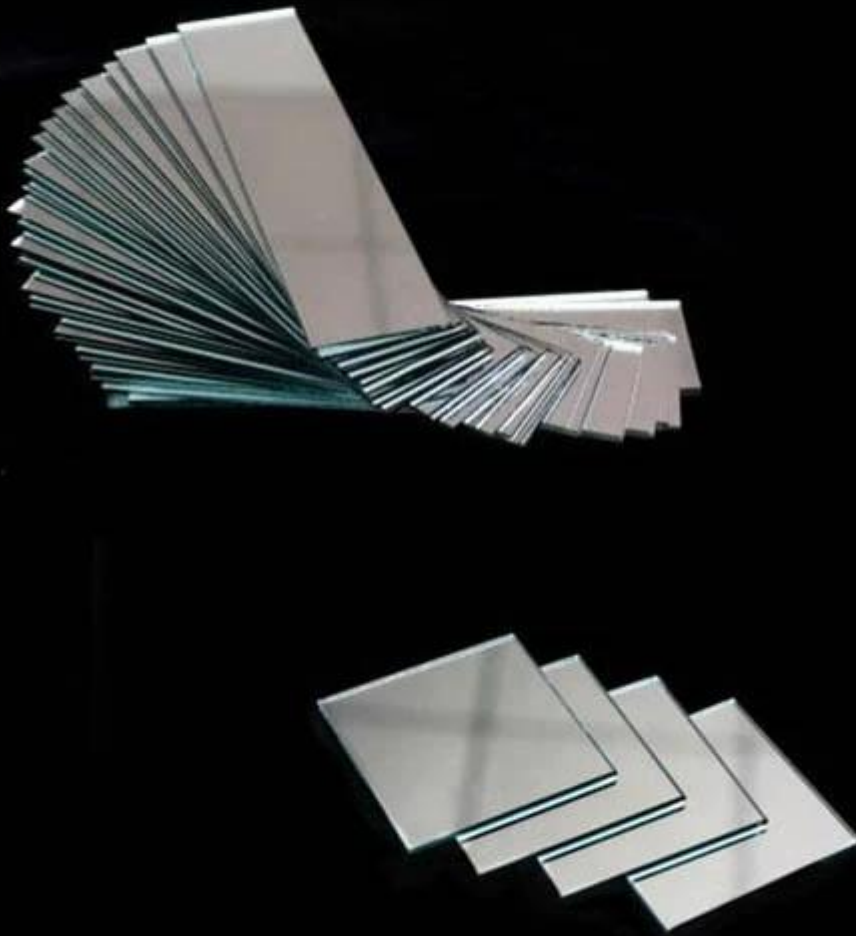

Glass Mirrors

Tuotantolinjoja: