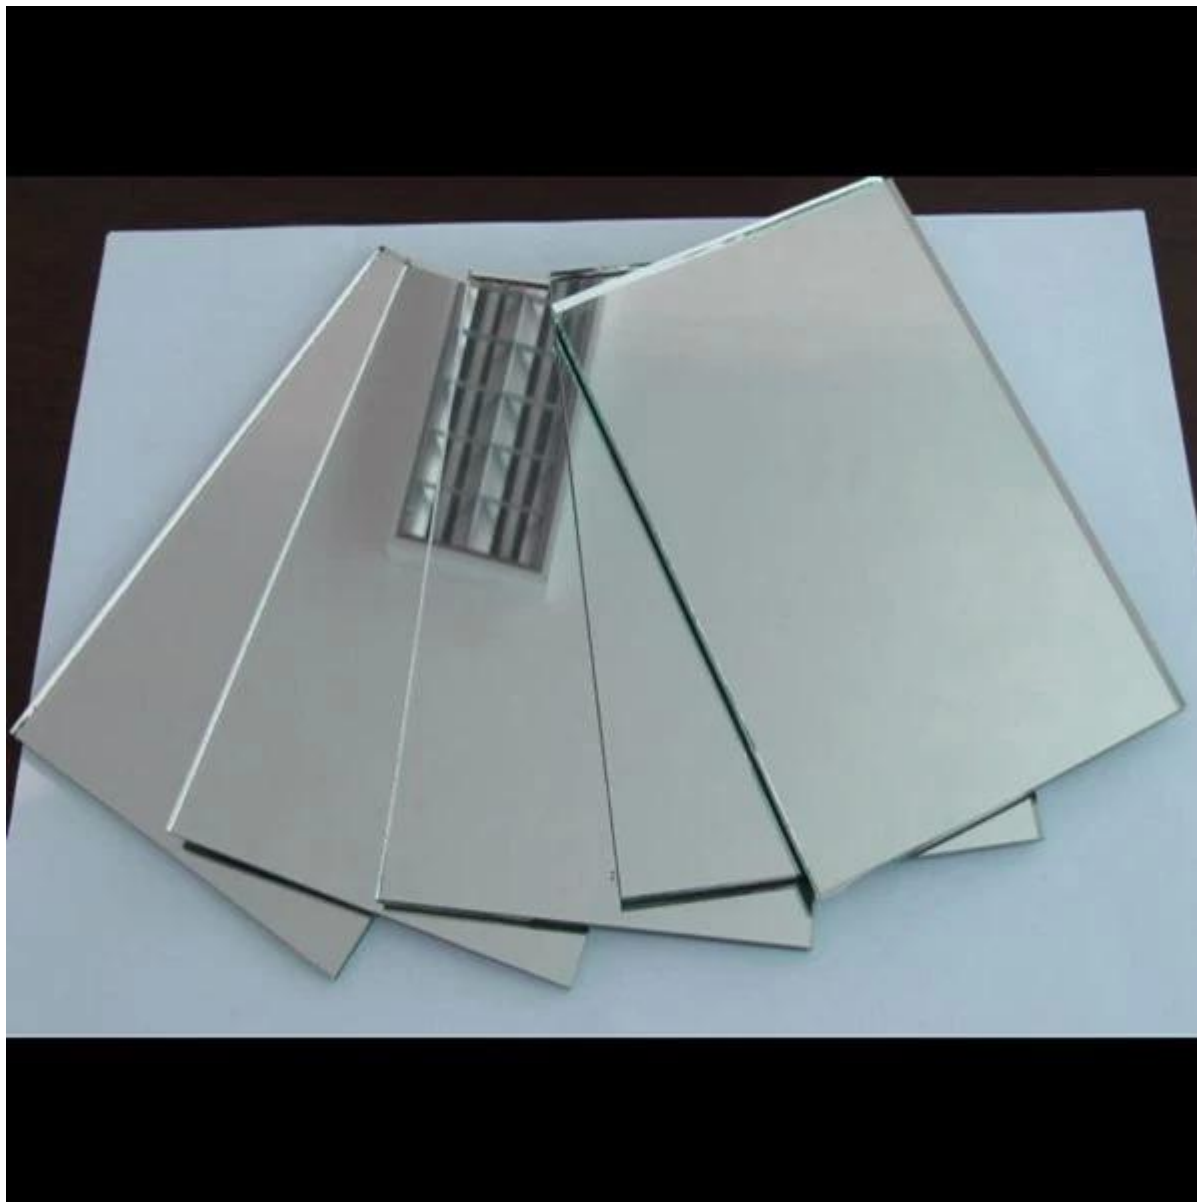

Tuotantolinjoja: