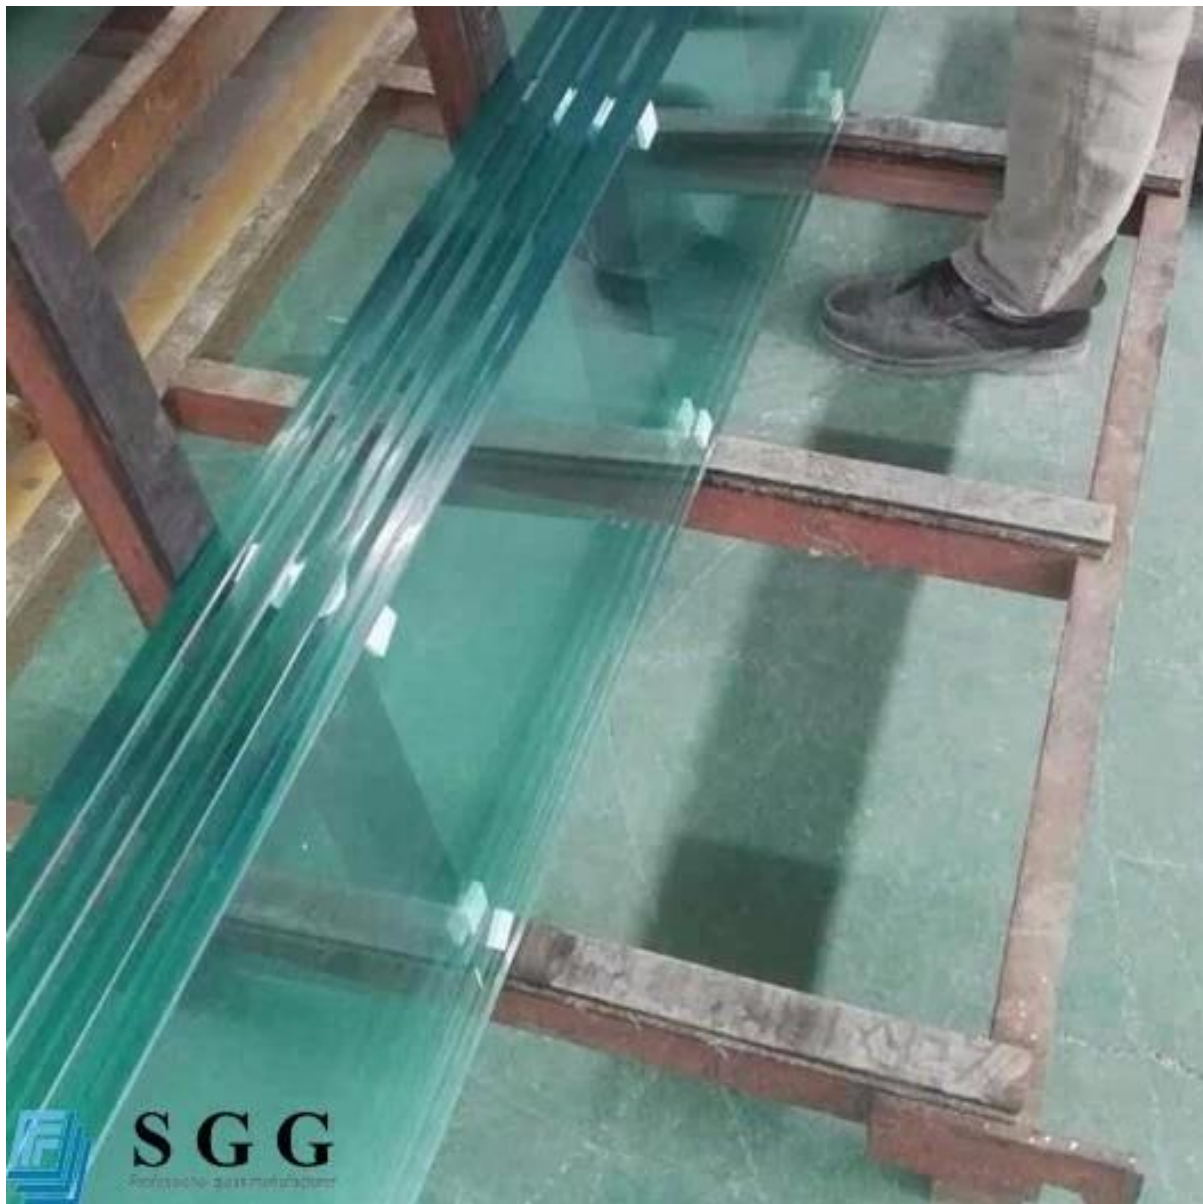

SGG
Profesjonalne rozwiązania