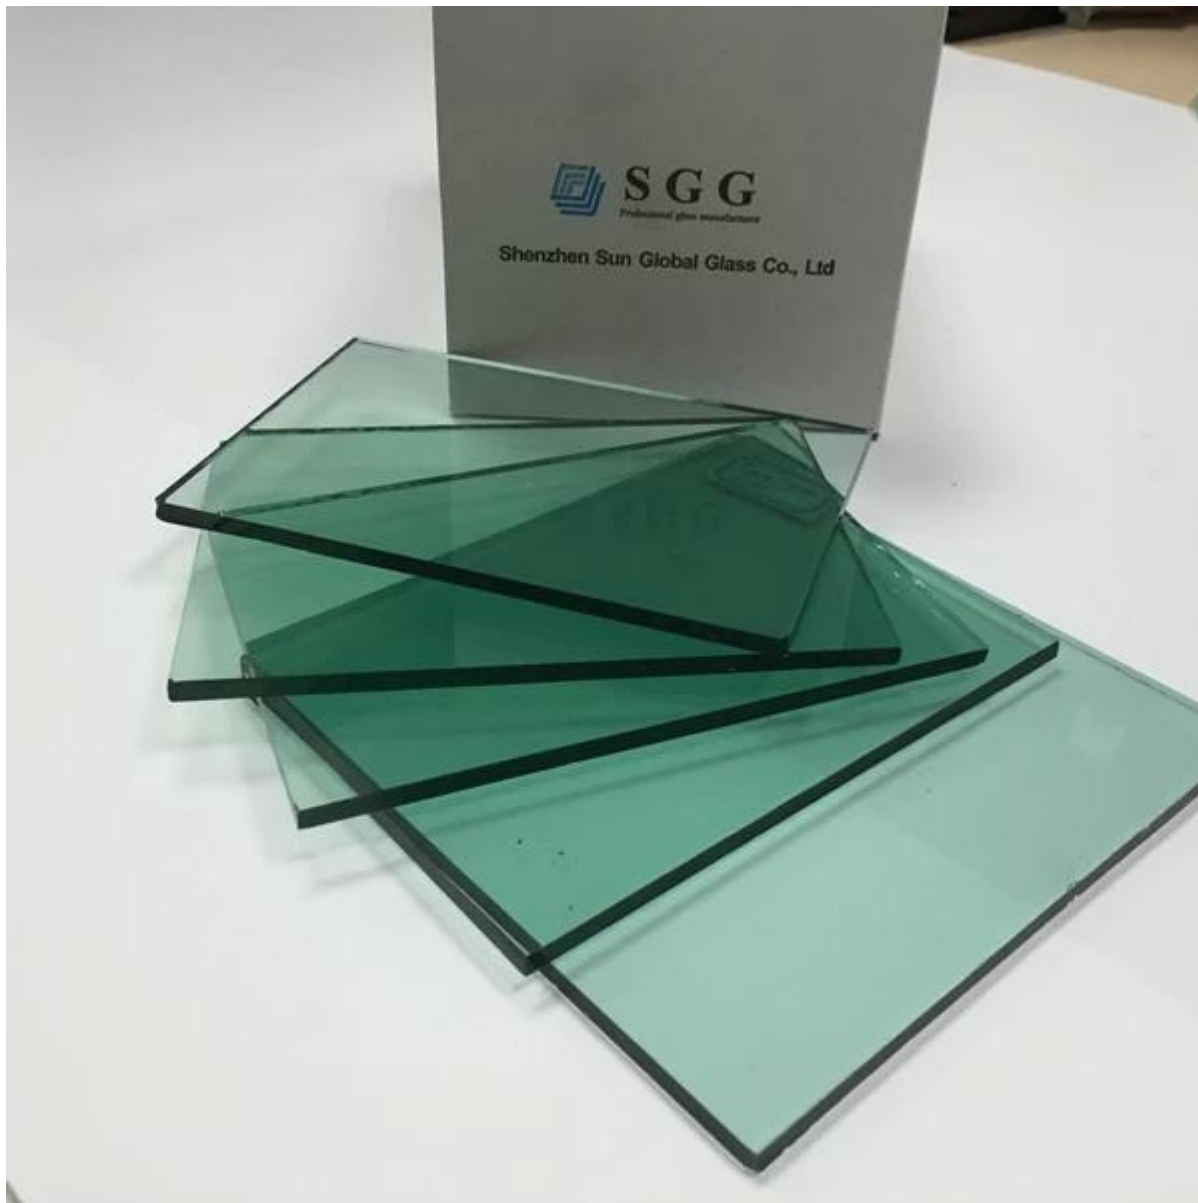

Eritelmät SGG sävy lasit:

1. paksuus: 3mm 4mm 5mm 5,5 mm 6mm 8mm 10mm 12mm
2. väri: euro pronssi, kulta pronssi, ford sininen, vaalean sininen, tumman sininen, tumman harmaa, kevyt harmaa, euro harmaa, tumma vihreä, Ranskan vihreä, Vaalea vihreä, pinkki
3. vakiokoko vaihtoehdot: 1650mmx2140mm, 1830mmx2440mm, 2140 mm * 3300 mm, 2440 mm * 3300 mm, 2250mmx3300mm
4. toiveiden mukainen koko on käytettävissä

8MM Ranskan vihreä Float-lasi sovellukset:

1. 8mm Vaalea vihreä float-lasi voidaan käyttää suoraan ikkunoiden ja ovien
2. sävytetty float lasi 8mm Ranskan vihreä väri voi karkaistu, laminoitu, ja eristetty. Näin se voi kohdistaa lasiseinä, lasinen julkisivu, lasi kaiteiden, lasi kaiteen korostaen, lasi Parveke, lasinen väliseinä, lasipöytä

topit.

3. sävytetty float lasi 8mm Ranskan green on peili luokan voidaan tuottaa Ranskan vihreä sävytetty peilin.

Lisätietoja sävylasit Ranskan vihreä 8mm paksuus:

Tuotteen kuvat:

Tuotantolinjoja:

Paketti ja lastaus: