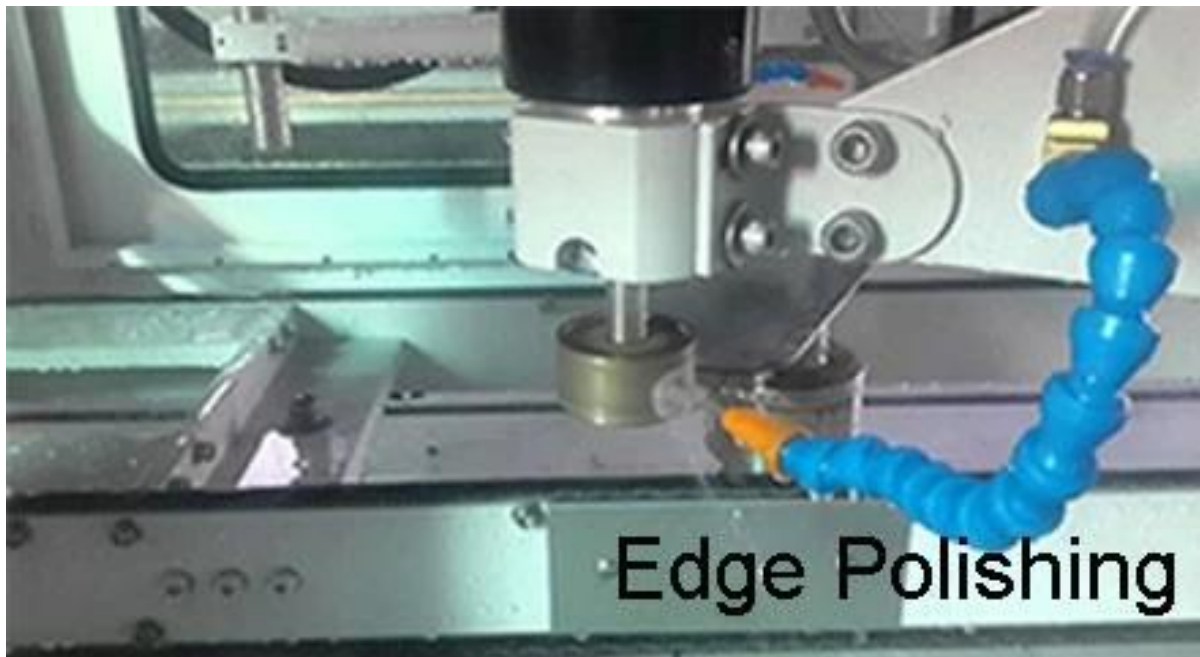

Paketti ja lastaus: