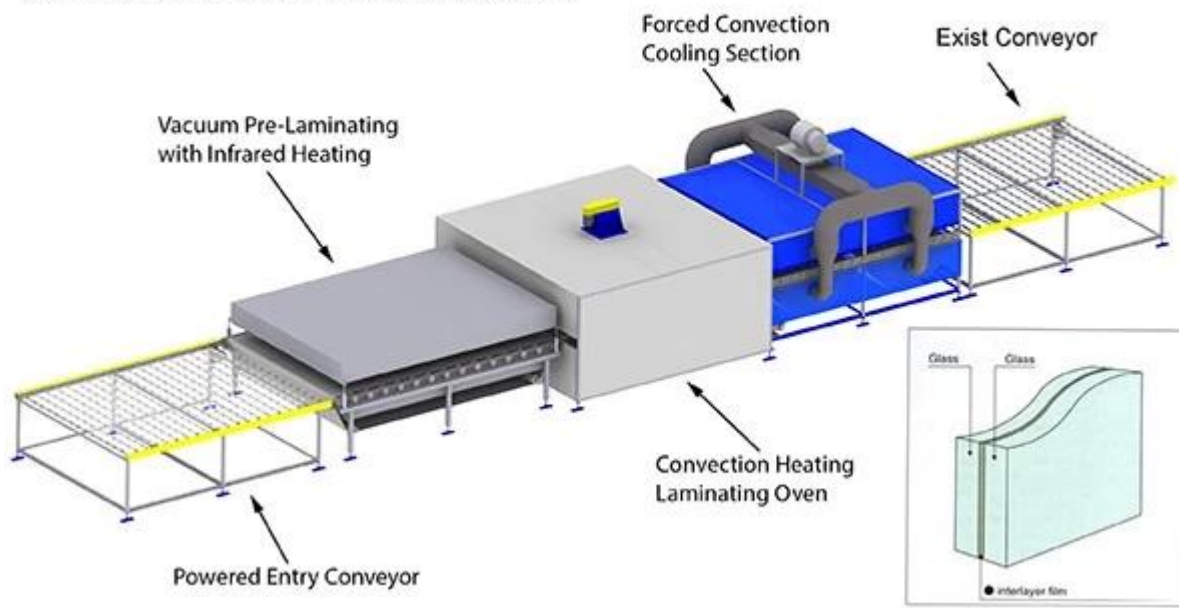

Tuotantolinjan:

Sun Global Glass Laminated Glass Production Line

Paketti ja lastaus: