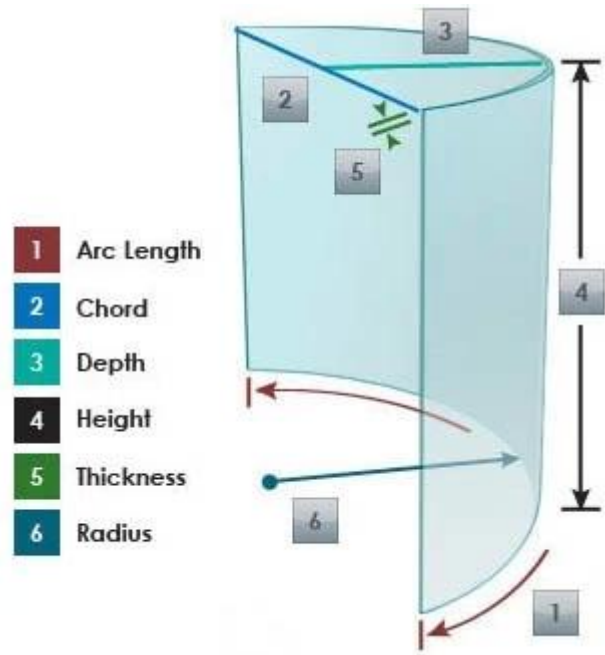

Tuotantolinjoja:

Paketti ja lastaus: