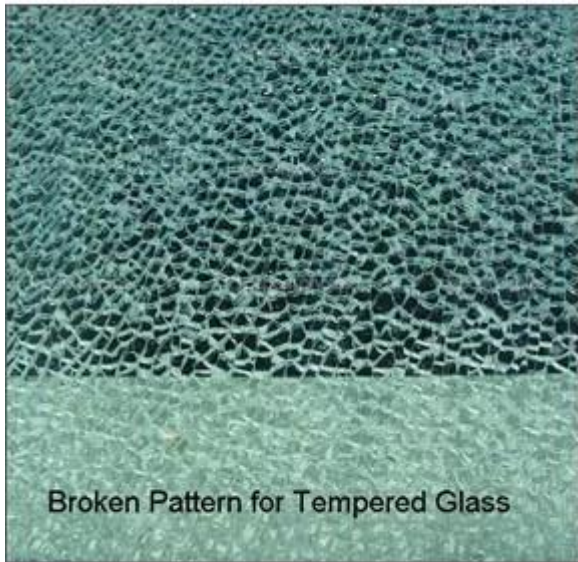

Tuotantolinjoja:

Paketti ja lastaus: