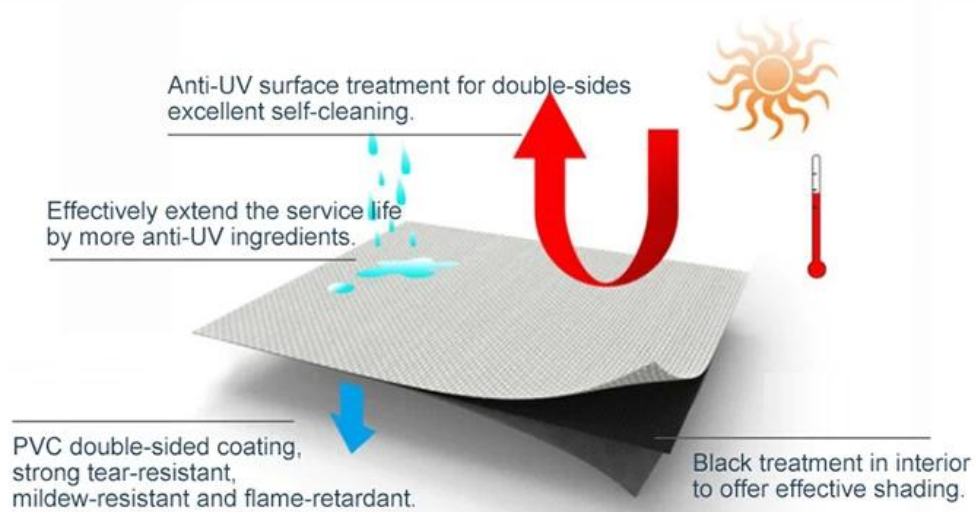

ominaisuudet

Kaukosäädin helppokäyttöinen

Tämä yksinkertainen mutta erittäin toimiva muotoilu on erinomainen tapa tarjota ympäri vuoden sääolosuhteet elementeiltä.

Räätälöity koko ja väri

Saatavana useissa koossa, kattolla on täysin sisäänvedettävä katos kansi, joka kosketuspainiketta voidaan laajentaa suojaamaan suoja tai vetäytyvät hyödyntämään hyvää säätä. Voit myös valita kehyksen värisi - onko se valkoinen tai antrasiitti.

Sopii sateisiin päiviin

Korkea jännitys PVC-kangas, jonka katos on valmistettu tarjouksesta tasainen pinta, joka takaa sadeveden purkautumisen, onko se kevyt suihku tai raskas myrsky.

Asennustapa

Double Free Standing & Wall Mounted (post)

Free Standing (post)

Free Standing & Double vertical support Free Standing (post)

PVC-kangas

High temperature resistant to sunlight
Long lasting

Anti-fouling coating on the surface ensures no dust accumulation. Stain-resistant & easy to clean, mildew-proof & moisture-proof

Freely retractable, provide space privacy and broad vision

Thick and durable

100% shading and waterproof fabric

It can also be used in adverse weather condition

90% UV resistant

80% solar heat

90% black-out sunshade