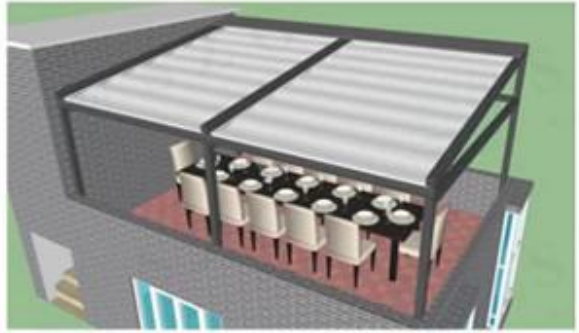

Uima-allas sisäänvedettävä markiisi kansi

Pergole markiisi on ergonominen ja huippuluokan varjostustuote, joka voidaan avata ja sulkea kokonaan automaattisesti ja manuaalisesti ja tarjoaa mahdollisuuden käyttää paikkaa kesällä ja talviolosuhteissa. Pergole on täydellinen järjestelmä, joka tarjoaa neljä vuodenaikaa ihanteellisia piirustuksia. Pergola-järjestelmä tarjoaa luonnollisen valon ja ilmanvaihdon. Sen erityinen muotoilu estää sateen ja lumen pääsyn sisälle. Se ei varmasti salli vuotoa tai yhdistämistä. Pergole markien järjestelmät tarjoavat sinulle erilaisia kokemuksia korkean lujuuden alumiinirakenteesta ja monista eriyttämisominaisuuksista, jotka ovat yhteensopivia kaikkien sääolosuhteiden kanssa.

ominaisuudet

Kaukosäädin helppokäyttöinen

Tämä yksinkertainen mutta erittäin toimiva muotoilu on erinomainen tapa tarjota ympäri vuoden sääolosuhteet elementeiltä.

Räätälöity koko ja väri

Saatavana useissa koossa, kattolla on täysin sisäänvedettävä katos kansi, joka kosketuspainiketta voidaan laajentaa suojaamaan suoja tai vetäytyvät hyödyntämään hyvää säätä. Voit myös valita kehyksen värisi - onko se valkoinen tai antrasiitti.

Sopii sateisiin päiviin

Korkea jännitys PVC-kangas, jonka katos on valmistettu tarjouksesta tasainen pinta, joka takaa sadeveden purkautumisen, onko se kevyt suihku tai raskas myrsky.

Asennustapa

Double Free Standing & Wall Mounted (post)

Free Standing (post)

Free Standing & Double vertical support Free Standing (post)

PVC-kangas

High temperature resistant to sunlight
Long lasting

Anti-fouling coating on the surface ensures no dust accumulation. Stain-resistant & easy to clean, mildew-proof & moisture-proof