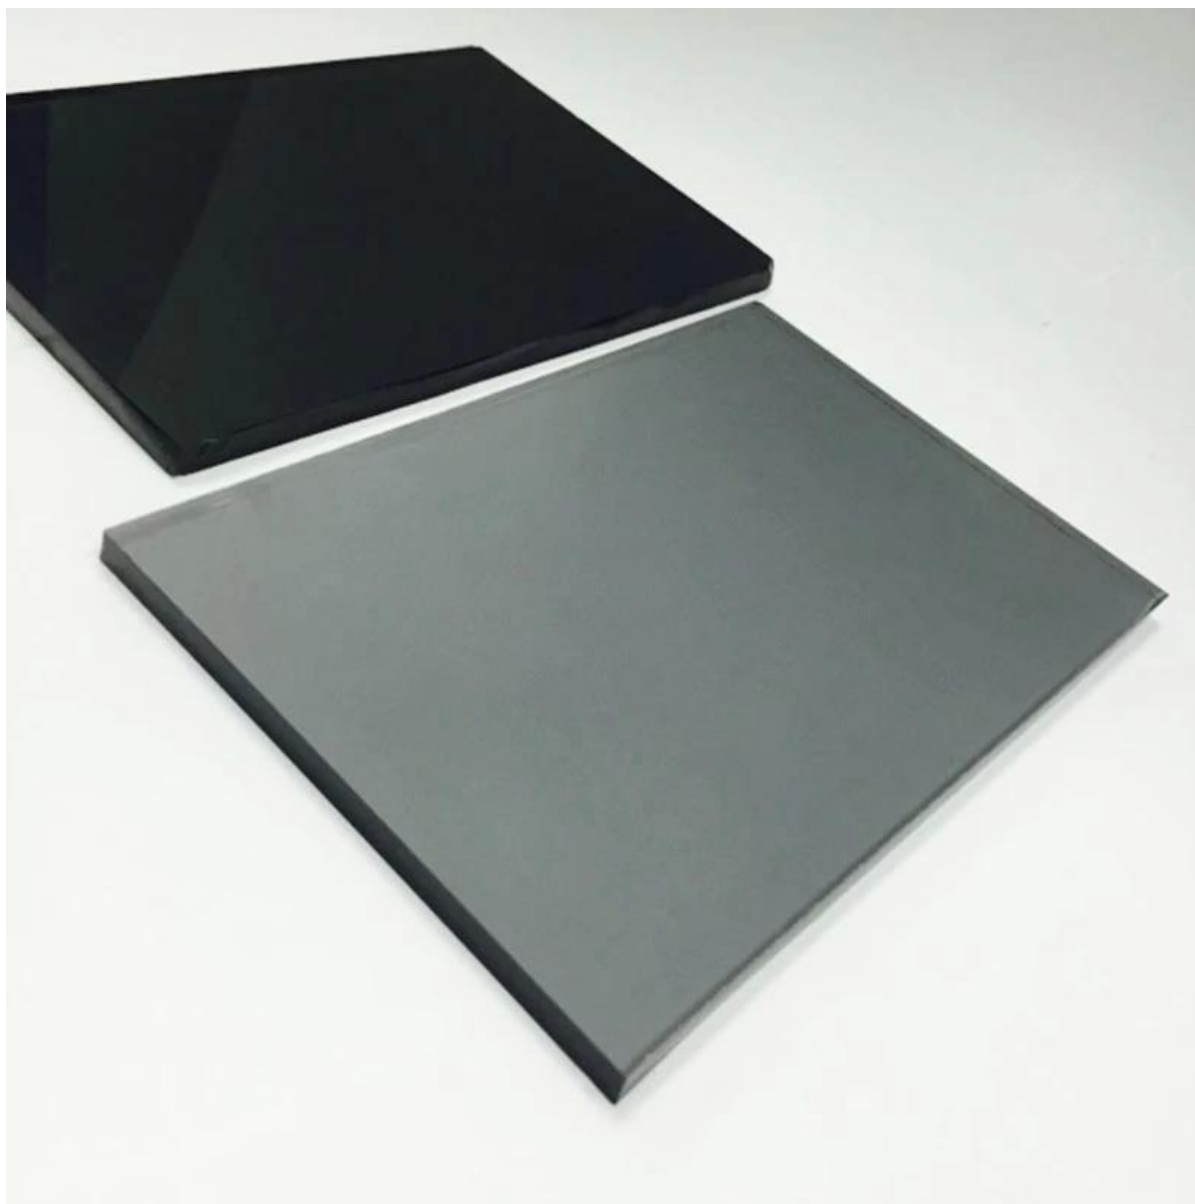

SGG Vaaleanharmaa Float lasi 6mm - erinomainen Koristelasia asetukset

Sävytetty float-lasi mikä vähentää visuaalisen ja säteilevää läpäisykykyä, tuotetaan pieniä määriä metallioksidit väri normaali kirkas lasi sekoita lisäksi float-prosessin. Tämä väri saavutetaan lisäämällä metallioksidit sulatus vaiheessa.

Sovellusten Vaaleanharmaa Float lasi 6mm:

1. vaaleanharmaa float-lasi 6mm voidaan käyttää suoraan ikkunoiden ja ovien
2. vaaleanharmaa float-lasi 6mm on karkaistu, laminoitu ja eristetty joten sitä voidaan käyttää lasiseinä, lasinen julkisivu, lasi kaiteiden, lasi kaiteen korostaen, lasi Parveke, lasinen väliseinä, lasipöytä Topit
3. vaaleanharmaa float lasi 6mm peili luokan voidaan tuottaa vaalea harmaa lasi peili.

Laatu:

Sun Global Glass tuottaa laadukkaita vaalean harmaa sävytetty float-lasi 6mm vahva viennin puulaatikoita. Takaa ammattitaitoinen lastaus- ja toimitus.

Tuotetiedot Vaaleanharmaa float lasi 6mm:

Tuotteen kuvat: