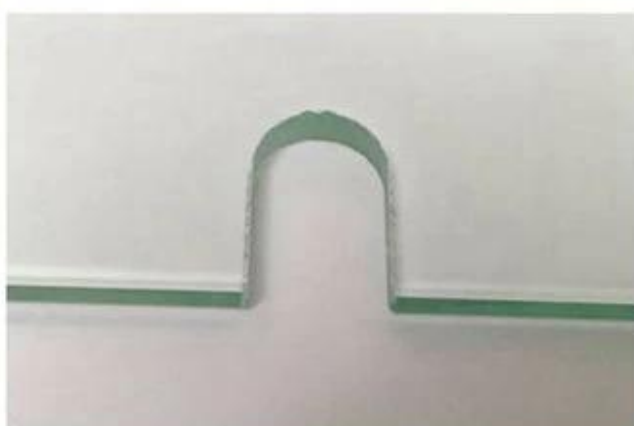

## **SZG Verre de porte de salle de douche dégradé 10 mm - Meilleur Salle de bains douche Enceinte Porte Verre Fabricant et Usine Dans Chine**

Verre de porte de douche également appelé verre de cabine de douche, verre de porte de salle de bain, verre de salle de douche, verre de cabine de bain, etc. Il est normalement produit par [verre trempé](#), avec la couleur commune en clair, givré, bronze etc. Actuellement, de plus en plus de clients choisissent le verre de couleur dégradée pour la cabine de douche. De plus, nous pouvons également fournir du verre avec un revêtement facile à nettoyer, cela peut rendre la cabine de douche plus propre plus longtemps, rendre le verre plus facile à nettoyer et garder la porte de la salle de bain en verre comme neuve.

### **Types de verre de porte de salle de bain:**

1. Verre de porte de douche transparent
2. Verre bas de cabine de douche en fer
3. Verre de porte de salle de bain dépoli
4. Verre de porte de douche de texture
5. Verre de cabine de douche en bronze

## Verre de porte de douche:

Les découpes et les encoches sont un processus de base pour la cabine de douche, attendez-vous à ce que d'autres processus incluent des trous, des bords polis, etc.

## Spécification:

Le verre de la porte de douche peut être fabriqué en verre simple ou en verre double.

Type de verre: verre de sécurité trempé

Épaisseur du verre: verre de porte de douche 8 mm, verre de porte de douche 10 mm, verre de porte de douche 12 mm, etc.