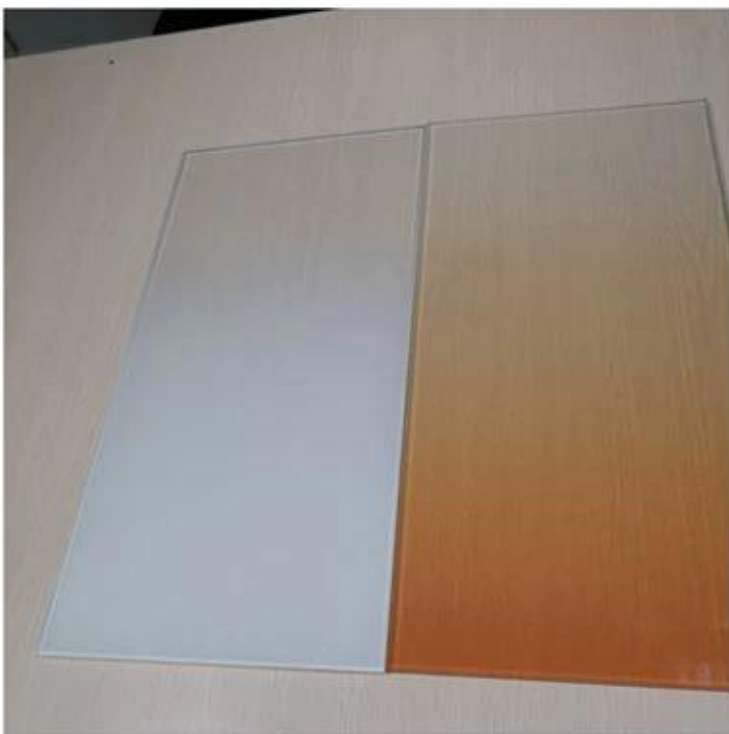

## **SZG Verre de porte de salle de douche dégradé 10 mm - Meilleur Salle de bains douche Enceinte Porte Verre Fabricant et Usine Dans Chine**

Verre de porte de douche également appelé verre de cabine de douche, verre de porte de salle de bain, verre de salle de douche, verre de cabine de bain, etc. Il est normalement produit par [verre trempé](#), avec la couleur commune en clair, givré, bronze etc. Actuellement, de plus en plus de clients choisissent le verre de couleur dégradée pour la cabine de douche. De plus, nous pouvons également fournir du verre avec un revêtement facile à nettoyer, cela peut rendre la cabine de douche plus propre plus longtemps, rendre le verre plus facile à nettoyer et garder la porte de la salle de bain en verre comme neuve.

### **Types de verre de porte de salle de bain:**

1. Verre de porte de douche transparent
2. Verre bas de cabine de douche en fer
3. Verre de porte de salle de bain dépoli
4. Verre de porte de douche de texture
5. Verre de cabine de douche en bronze

6. Verre gris pour salle de bain

7. Verre de salle de douche de couleur dégradée

## Spécification:

Le verre de la porte de douche peut être fabriqué en verre simple ou en verre double.

Type de verre: verre de sécurité trempé

Épaisseur du verre: verre de porte de douche 8 mm, verre de porte de douche 10 mm, verre de porte de douche 12 mm, etc.