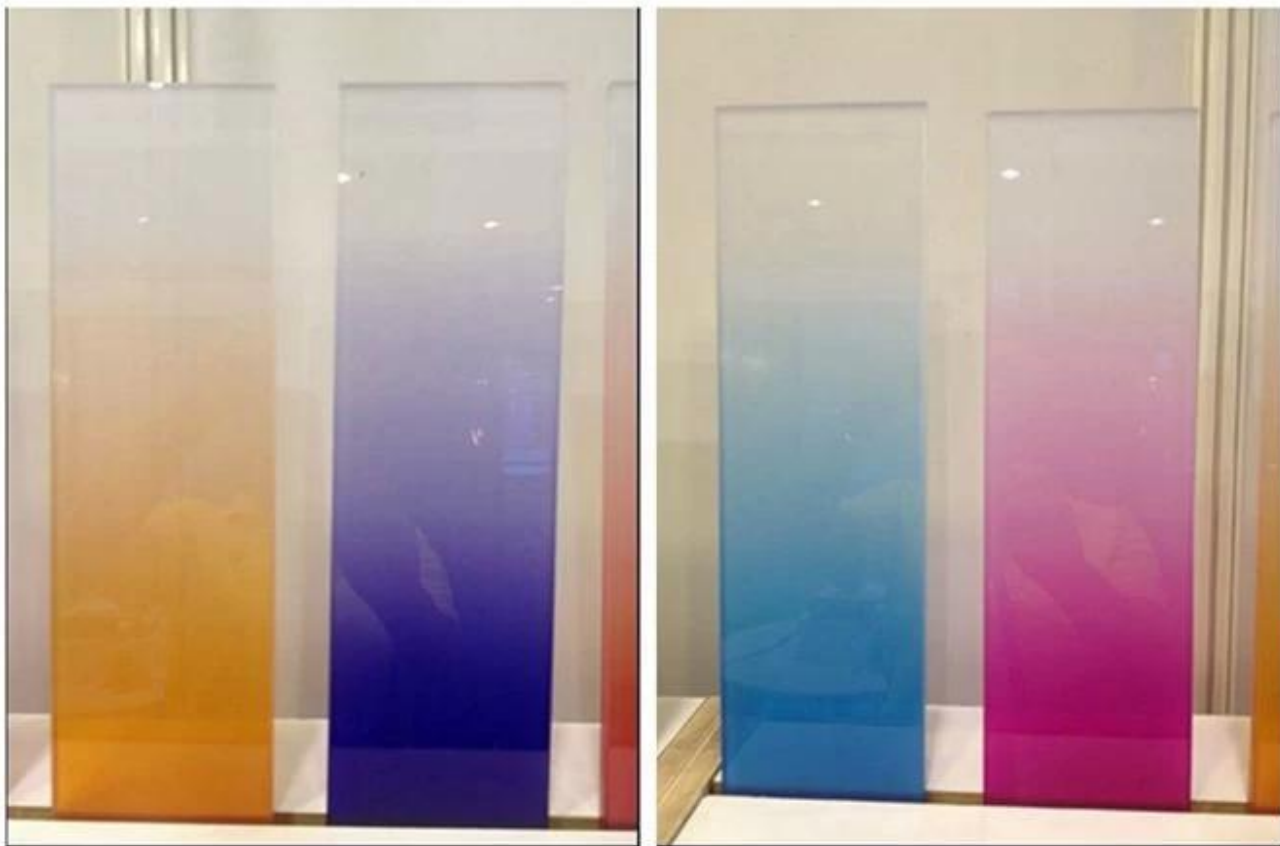

## **SZG Verre de porte de salle de douche dégradé 10 mm - Meilleur Salle de bains douche Enceinte Porte Verre Fabricant et Usine Dans Chine**

Verre de porte de douche également appelé verre de cabine de douche, verre de porte de salle de bain, verre de salle de douche, verre de cabine de bain, etc. Il est normalement produit par [verre trempé](#), avec la couleur commune en clair, givré, bronze etc. Actuellement, de plus en plus de clients choisissent le verre de couleur dégradée pour la cabine de douche. De plus, nous pouvons également fournir du verre avec un revêtement facile à nettoyer, cela peut rendre la cabine de douche plus propre plus longtemps, rendre le verre plus facile à nettoyer et garder la porte de la salle de bain en verre comme neuve.

### **Types de verre de porte de salle de bain:**

1. Verre de porte de douche transparent
2. Verre bas de cabine de douche en fer
3. Verre de porte de salle de bain dépoli
4. Verre de porte de douche de texture
5. Verre de cabine de douche en bronze

6. Verre gris pour salle de bain

7. Verre de salle de douche de couleur dégradée