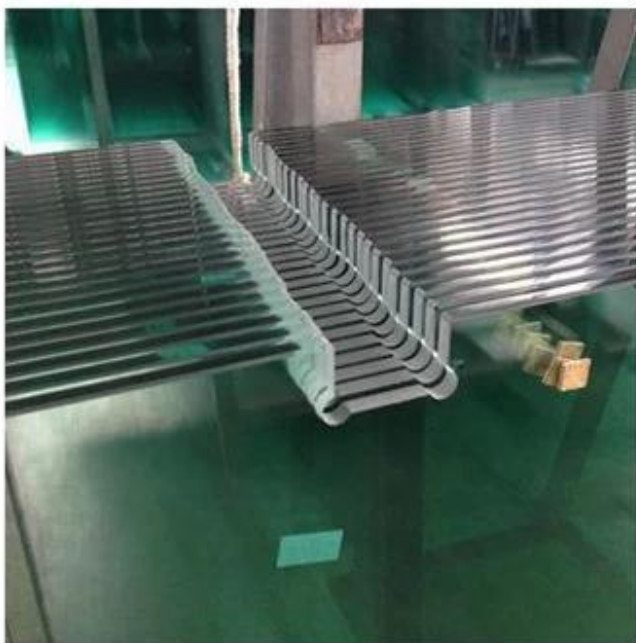

## **SZG Verre de porte de salle de douche dégradé 10 mm - Meilleur Salle de bains douche Enceinte Porte Verre Fabricant et Usine Dans Chine**

Verre de porte de douche également appelé verre de cabine de douche, verre de porte de salle de bain, verre de salle de douche, verre de cabine de bain, etc. Il est normalement produit par [verre trempé](#), avec la couleur commune en clair, givré, bronze etc. Actuellement, de plus en plus de clients choisissent le verre de couleur dégradée pour la cabine de douche. De plus, nous pouvons également fournir du verre avec un revêtement facile à nettoyer, cela peut rendre la cabine de douche plus propre plus longtemps, rendre le verre plus facile à nettoyer et garder la porte de la salle de bain en verre comme neuve.

### **Types de verre de porte de salle de bain:**

1. Verre de porte de douche transparent
2. Verre bas de cabine de douche en fer
3. Verre de porte de salle de bain dépoli
4. Verre de porte de douche de texture
5. Verre de cabine de douche en bronze

## Verre de porte de douche:

Les découpes et les encoches sont un processus de base pour la cabine de douche, attendez-vous à ce que d'autres processus incluent des trous, des bords polis, etc.

## Spécification:

Le verre de la porte de douche peut être fabriqué en verre simple ou en verre double.

Type de verre: verre de sécurité trempé

Épaisseur du verre: verre de porte de douche 8 mm, verre de porte de douche 10 mm, verre de porte de douche 12 mm, etc.