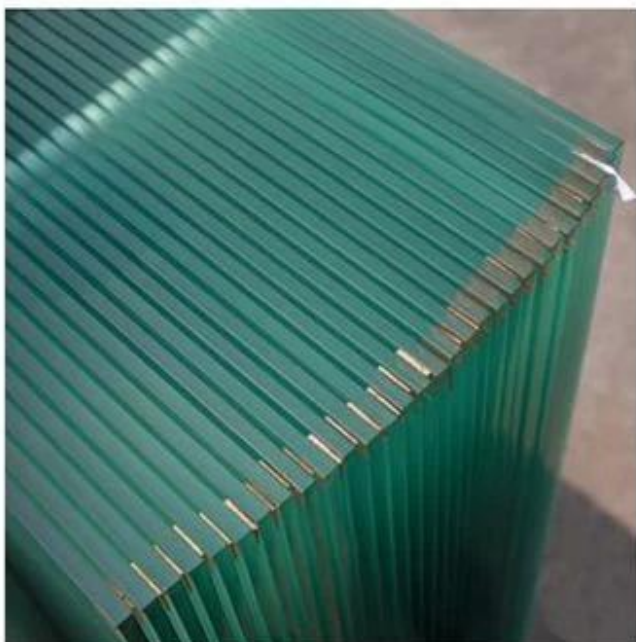

Verre de porte de douche:

Les découpes et les encoches sont un processus de base pour la cabine de douche, attendez-vous à ce que d'autres processus incluent des trous, des bords polis, etc.

Spécification:

Le verre de la porte de douche peut être fabriqué en verre simple ou en verre double.