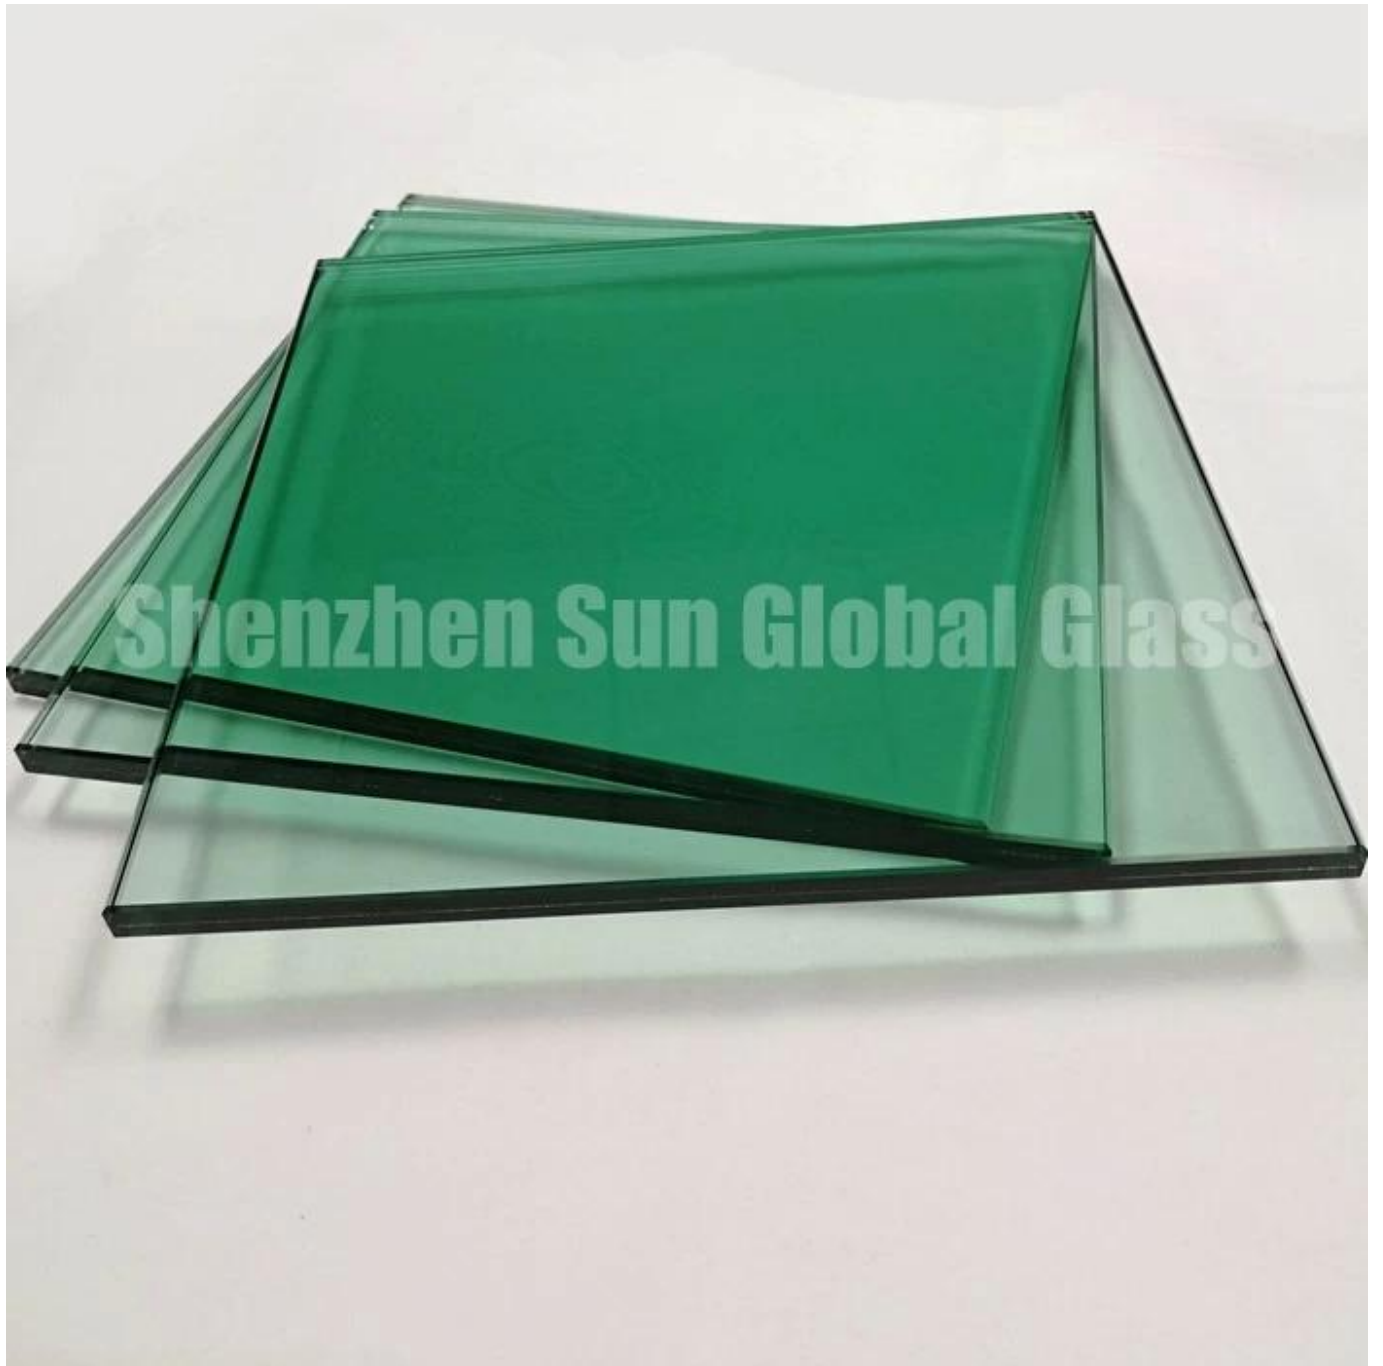

## **SZG Glass Factory-Building Glass-Safety Glass-11.52mm F Green Verre Trempé Trempé**

**Verre feuilleté trempé vert 11,52 mm F** est combiné par deux morceaux de verre trempé transparent de 5 mm insérés par une couche intermédiaire de 1,52 mm de film PVB ou un morceau de feuille de verre trempé transparent de 5 mm et un autre morceau de 5 mm de feuille de verre trempé vert inséré par une couche intermédiaire transparente de 1,52 mm PVB. Après chauffage et pression dans la presse hydraulique, les deux morceaux de panneaux de verre sont étroitement liés ensemble par le film PVB. La combinaison de verre feuilleté peut être utilisée. C'est un type de verre de sécurité, quand il est cassé, les débris collent toujours au film et ne tombent pas. Le verre feuilleté trempé vert 11,52 mm F est également appelé verre feuilleté trempé vert français 11,52 mm, 11,52 mm de film PVB à verre feuilleté, verre sandwich trempé vert 5 mm + 5 mm, etc.

### **Images de verre feuilleté trempé 55,4 F-vert:**

### **Avantages du verre feuilleté ghead de 11,52 mm F vert à u:**

1. Sécurité: Il s'agit d'un type de verre de sécurité, les débris resteront collés au film et ne tomberont pas lorsque le panneau de verre feuilleté est cassé.

### **Caractéristiques:**

Produit nom	11.52mm l'ig ht verre feuilleté trempé vert
Combinaisons	Verre trempé transparent 5 mm + 1,52 mm PVB + 5 mm l'ig ht verre trempé vert; Verre trempé clair 5 mm + 1,52 mm PVB vert français + verre trempé clair 5 mm
Taille	C Tailles stomatisées u, j Tailles u mbo disponibles.
Couleurs PVB disponibles	Tout Couleur