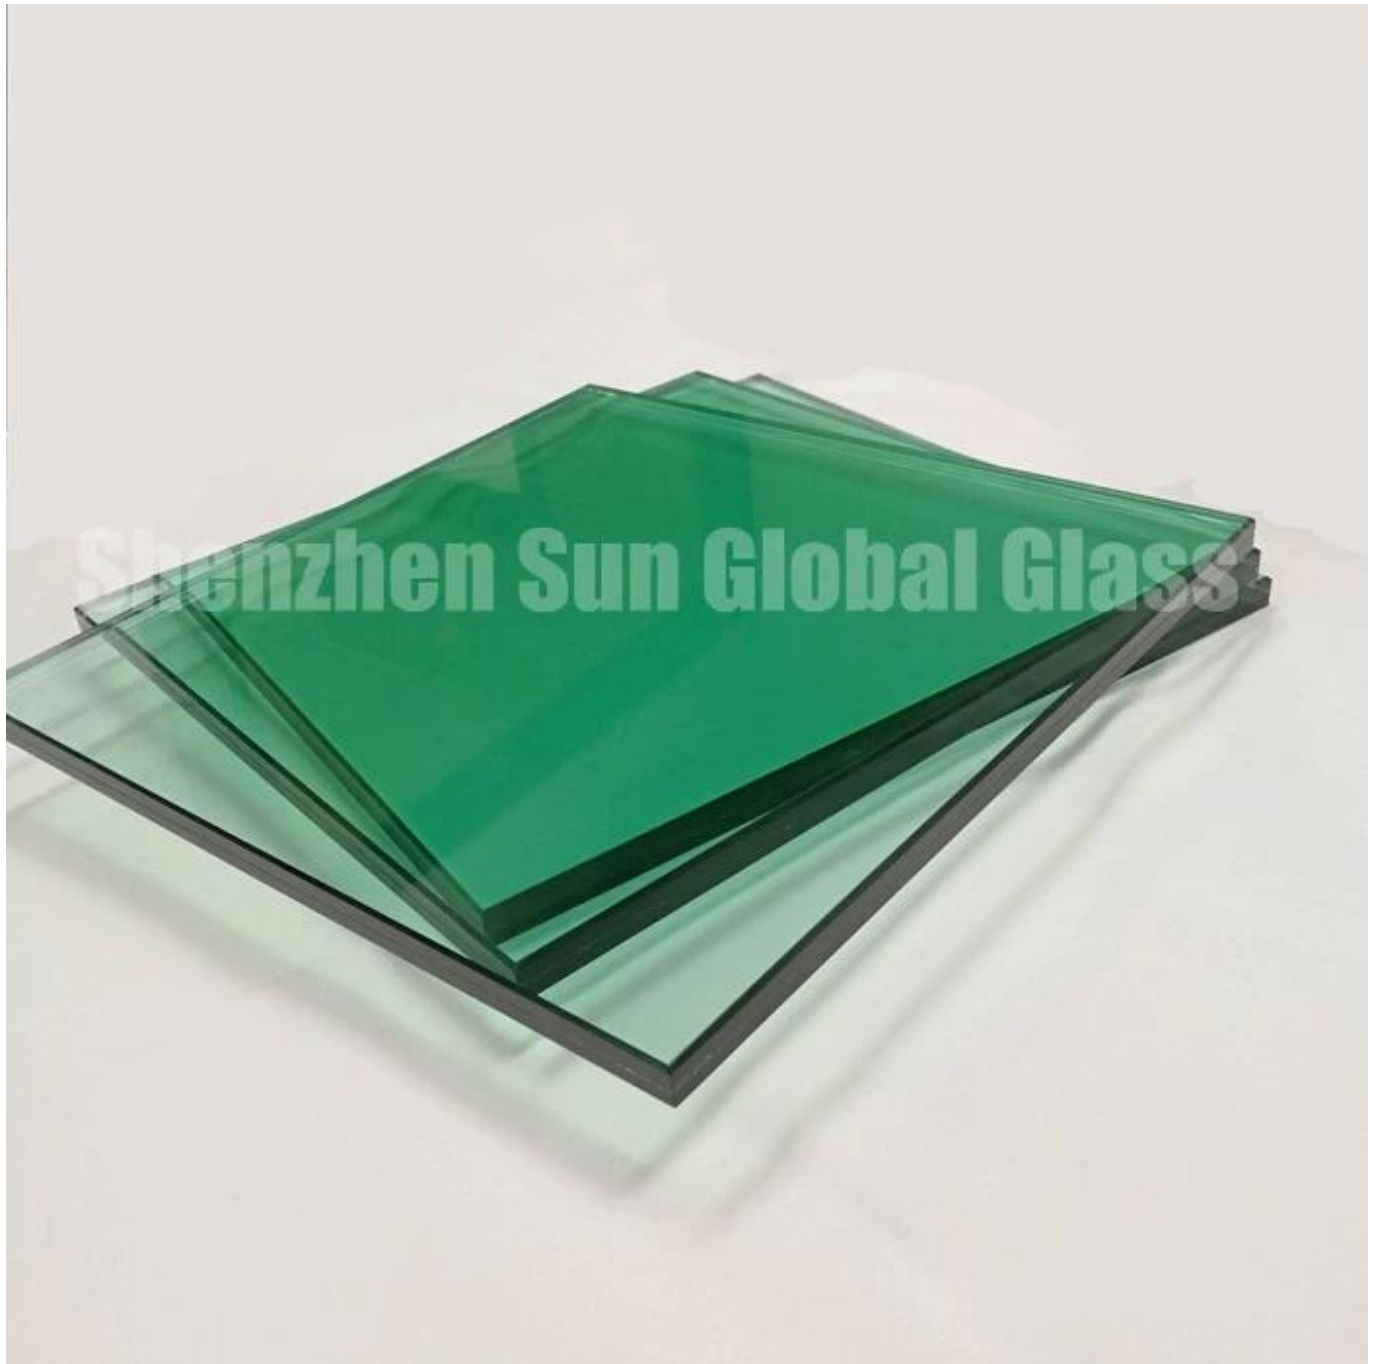

## **SZG Glass Factory-Building Glass-Safety Glass-11.52mm F Green Verre Trempé Trempé**

**Verre feuilleté trempé vert 11,52 mm F** est combiné par deux morceaux de verre trempé transparent de 5 mm insérés par une couche intermédiaire de 1,52 mm de film PVB ou un morceau de feuille de verre trempé transparent de 5 mm et un autre morceau de 5 mm de feuille de verre trempé vert inséré par une couche intermédiaire transparente de 1,52 mm PVB. Après chauffage et pression dans la presse hydraulique, les deux morceaux de panneaux de verre sont étroitement liés ensemble par le film PVB. La combinaison de verre feuilleté peut être utilisée. C'est un type de verre de sécurité, quand il est cassé, les débris collent toujours au film et ne tombent pas. Le verre feuilleté trempé vert 11,52 mm F est également appelé verre feuilleté trempé vert français 11,52 mm, 11,52 mm de film PVB à verre feuilleté, verre sandwich trempé vert 5 mm + 5 mm, etc.

### **Images de verre feuilleté trempé 55,4 F-vert:**

### **Avantages du verre feuilleté ghead de 11,52 mm F vert à u:**

1. Sécurité: Il s'agit d'un type de verre de sécurité, les débris resteront collés au film et ne tomberont pas lorsque le panneau de verre feuilleté est cassé.