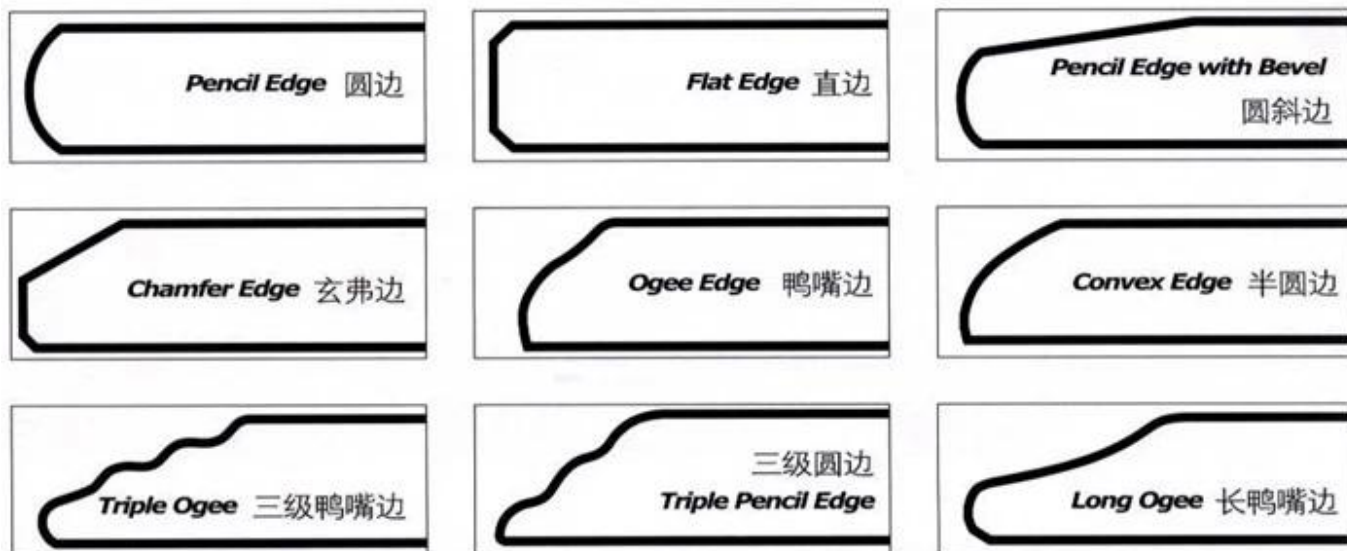

Conseils pour les trous sur le garde-corps en verre:

Trous bord à verre $\text{Edge} \geq 2.5 * \text{épaisseur de verre}$

Diamètre des trous $\geq 2 * \text{épaisseur du verre}$

Tranchant des bords jusqu'au centre du verre $\geq 5 * \text{épaisseur du verre}$

Spécification:

1. Épaisseur de verre simple: 6mm à 19mm

Double épaisseur de verre: 5mm + 5mm, 6mm + 6mm, 8mm + 8mm, 10mm + 10mm, 12mm + 12mm etc.

2. Couleur: transparent, fer bas, bleu, bronze, vert, gris, toutes les couleurs selon le nuancier RAL.

3. Type de verre: verre trempé, verre feuilleté, verre dépoli, verre sérigraphique, verre isolant, etc.

4. Taille maximale: 3,3 x 12 m, taille personnalisée en fonction du dessin du client.

5. Autre épaisseur de verre trempé: balustrade en verre trempé de 6mm, balustrade en verre trempé de 8mm, balustrade en verre trempé de 10mm, balustrade en verre trempé de 15mm, balustrade en verre trempé de 19mm, etc.