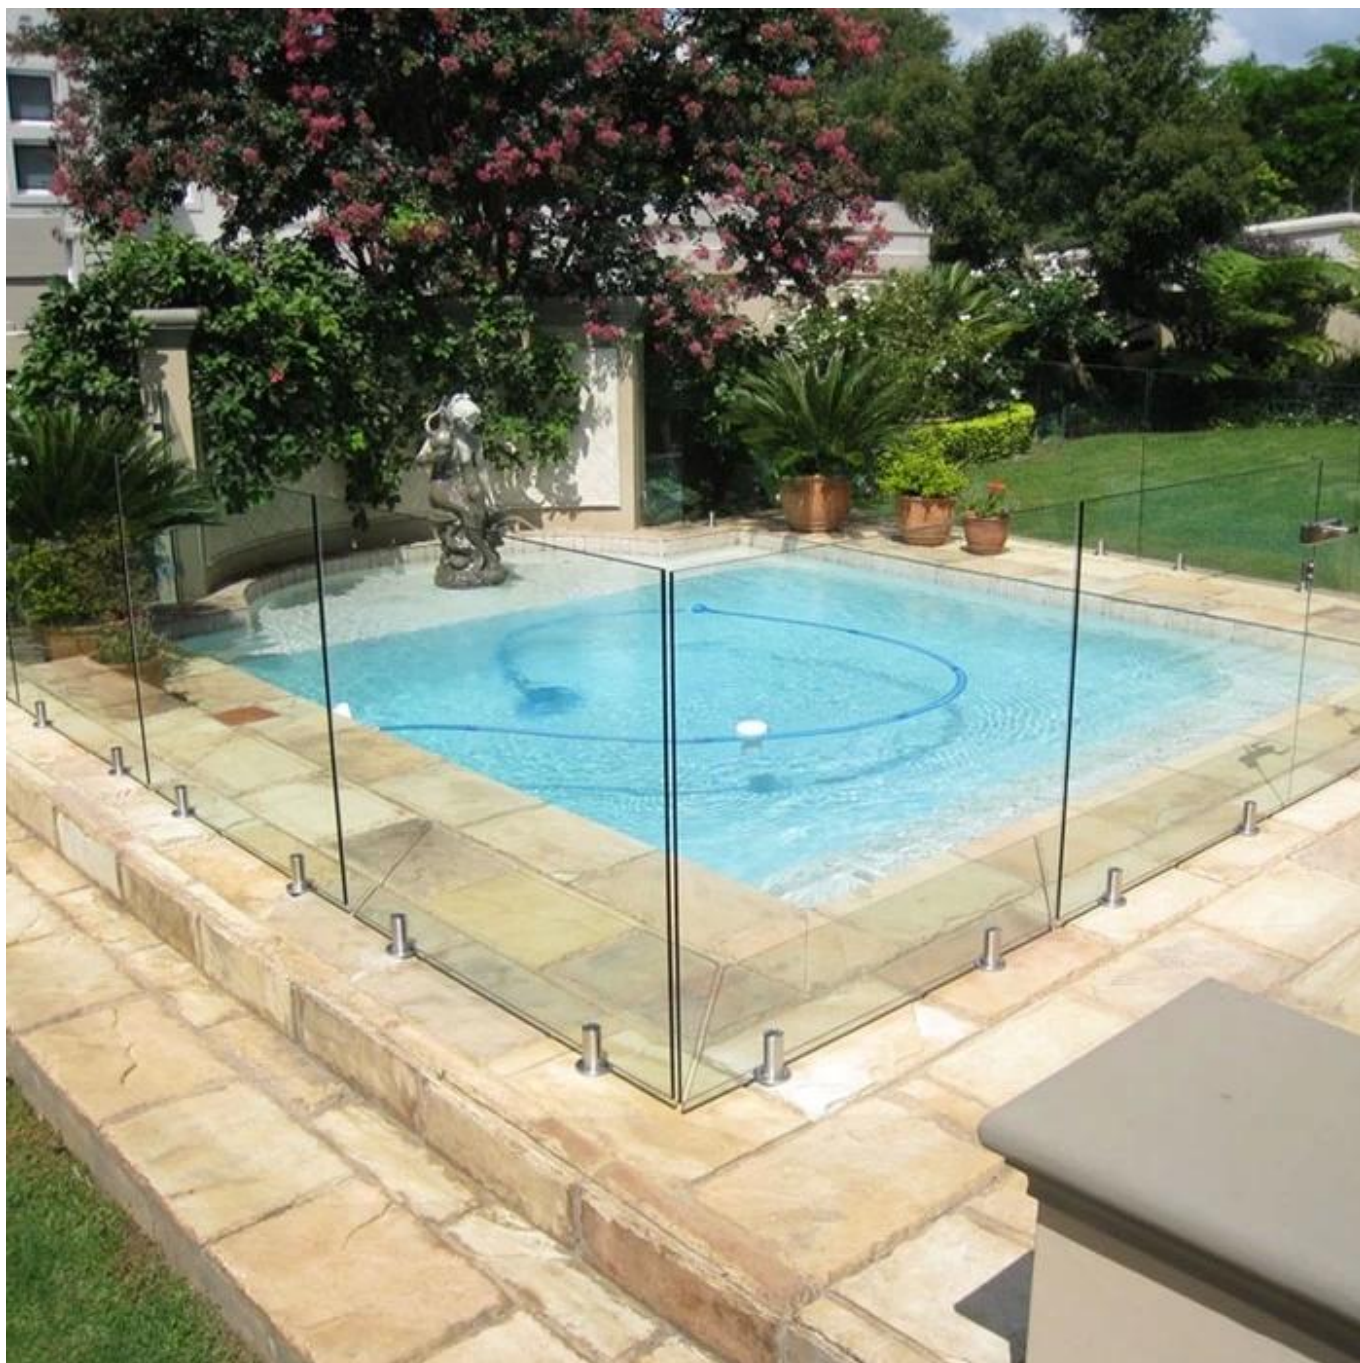

Panneau en verre de barrière de piscine de 12mm --- balustrade en verre, balustrade en verre, fabricant de rampe en verre et & usine

Garde-corps en verre, balustrade en verre, parapet en verre, main courante en verre, balustre en verre, rampe en verre, clôture en verre, etc., pour donner aux bâtiments un aspect élégant. Les garde-corps en verre de 12 mm sont fabriqués par [Verre trempé de 12mm](#). L'épaisseur du verre de balustrade est normalement supérieure à 6 mm et peut être produite en verre trempé simple ou en verre feuilleté double ou en verre isolant, selon la conception du client.