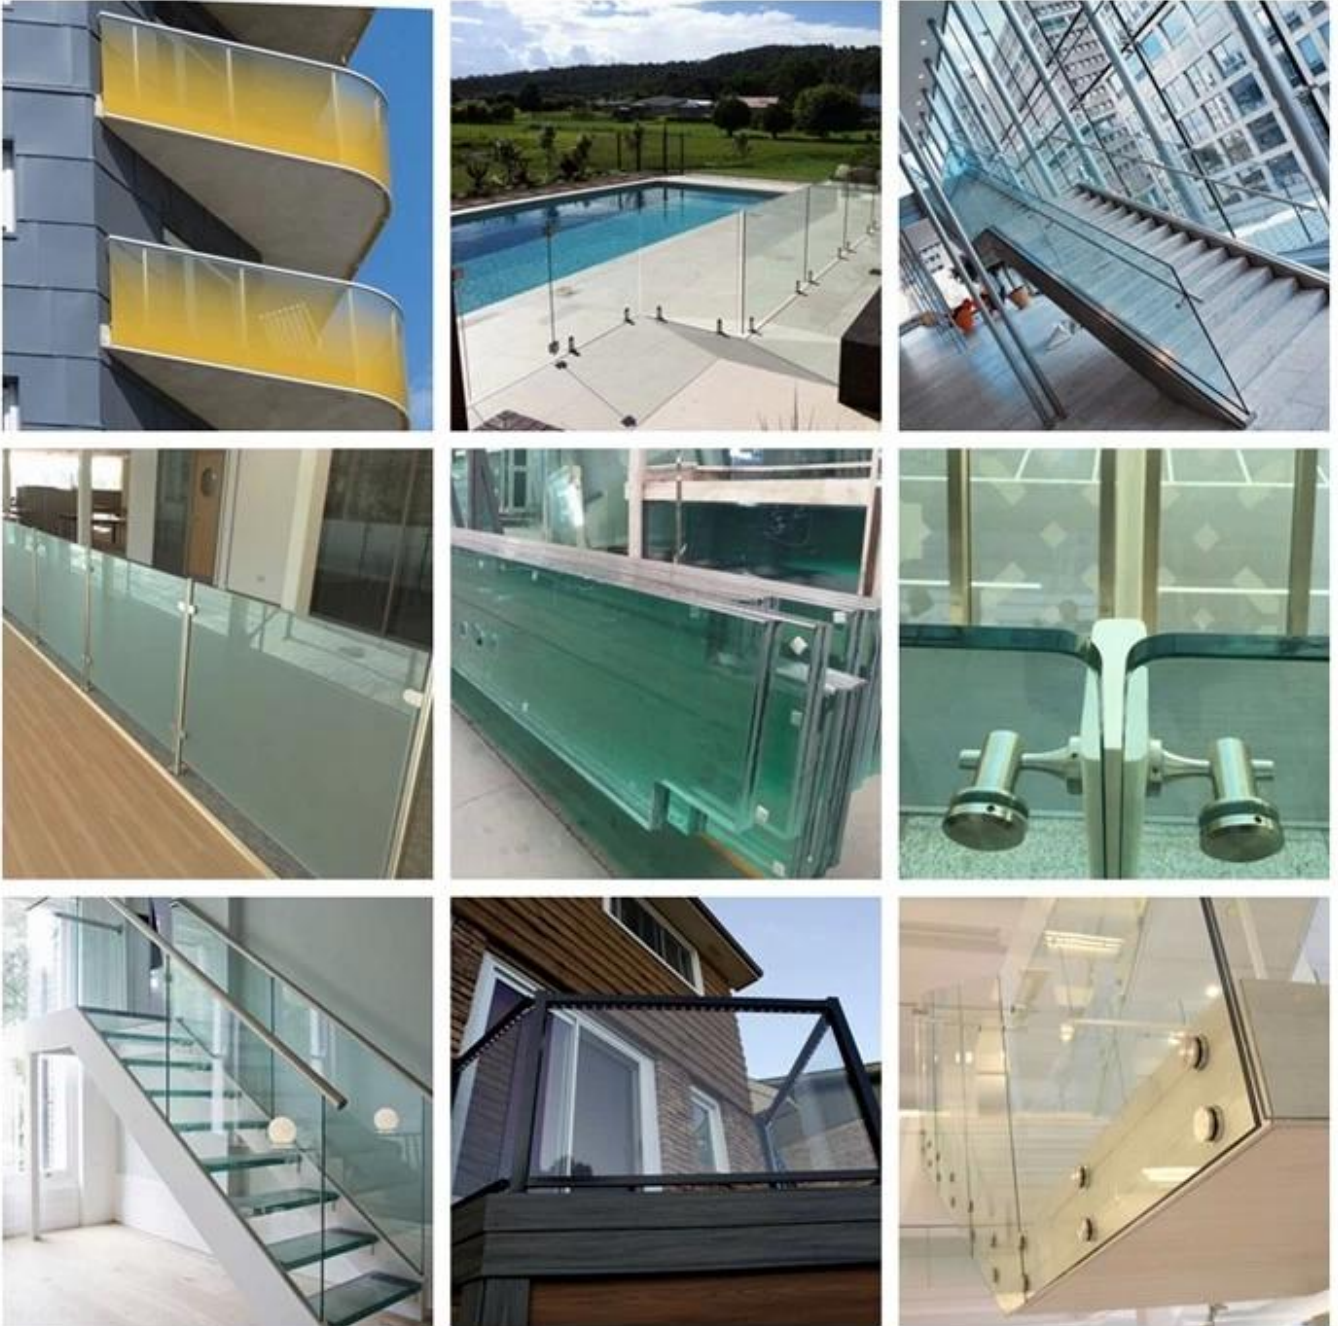

Conseils pour les trous sur le garde-corps en verre:

Trous bord à verre $\text{Edge} \geq 2.5 * \text{épaisseur de verre}$

Diamètre des trous $\geq 2 * \text{épaisseur du verre}$

Tranchant des bords jusqu'au centre du verre $\geq 5 * \text{épaisseur du verre}$