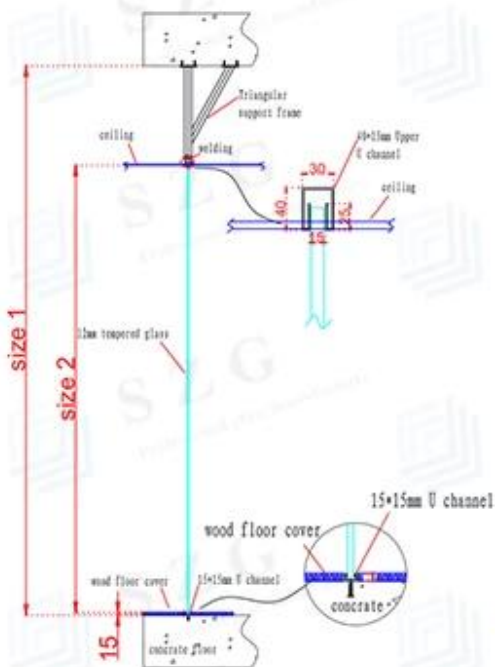

Mur de cloison en aluminium en aluminium U de 12 mm

verre pour la paroi de la partition

Les propriétés de résistance et de sécurité du verre trempé de 12 mm sont obtenues en chauffant du verre recuit de 12 mm dans un four de revenu comprise entre 1100 et 1150 degrés F. La surface en verre est ensuite refroidie rapidement avec des explosions d'air à haute pression. , provoquant les surfaces extérieures du verre à refroidir et à contracter plus vite que le centre. En conséquence, les surfaces du verre sont en compression tandis que le noyau est en tension pour équilibrer le verre sa force.

Force: Le verre trempé peut être de 3 à 5 fois plus fort que le verre recuit, ce qui le rend approprié pour des applications plus exigeantes avec des charges environnementales élevées.

Fabrication: Toute coupe ou rectification doit être effectuée avant de tempérer, car ces processus provoqueront une fracture une fois que le verre est tempéré.

Canal U en aluminium pour mur de partition

glass wall side view

glass wall front view

Avantage:

1. Anti scratch et imperméable, résistance à haute température, une surface lisse brillante et propre.
2. Standard envisagée vers l'environnement peut être réutilisé plusieurs fois, en particulier pour passer à la nouvelle zone.
- Élébissement de la version 3.Se, non professionnel, peut assembler également le feu, facilement propre, facilement enlever, etc.
- 4 Environnement sympathique, produit vert.