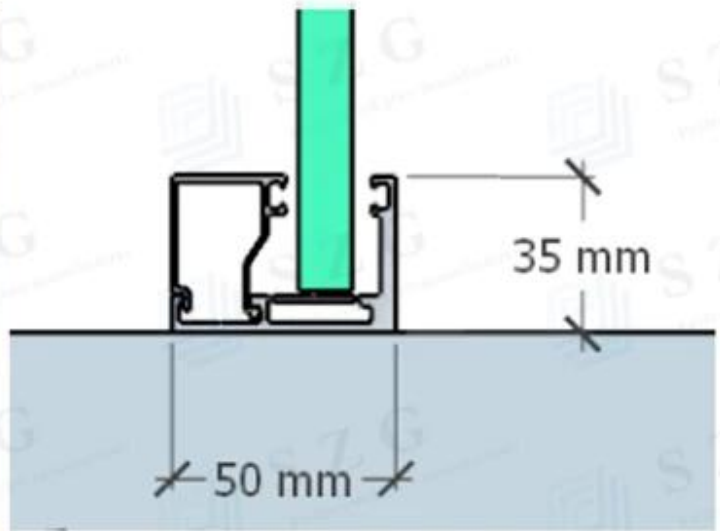

Mur de cloison en aluminium en aluminium U de 12 mm

verre pour la paroi de la partition

Les propriétés de résistance et de sécurité du verre trempé de 12 mm sont obtenues en chauffant du verre recuit de 12 mm dans un four de revenu comprise entre 1100 et 1150 degrés F. La surface en verre est ensuite refroidie rapidement avec des explosions d'air à haute pression. , provoquant les surfaces extérieures du verre à refroidir et à contracter plus vite que le centre. En conséquence, les surfaces du verre sont en compression tandis que le noyau est en tension pour équilibrer le verre sa force.

Canal U en aluminium pour mur de partition

glass wall side view

glass wall front view

Avantage:

1. Anti scratch et imperméable, résistance à haute température, une surface lisse brillante et propre.
2. Standard envisagée vers l'environnement peut être réutilisé plusieurs fois, en particulier pour passer à la nouvelle zone.
- Élébissement de la version 3.Se, non professionnel, peut assembler également le feu, facilement propre, facilement enlever, etc.
- 4 Environnement sympathique, produit vert.