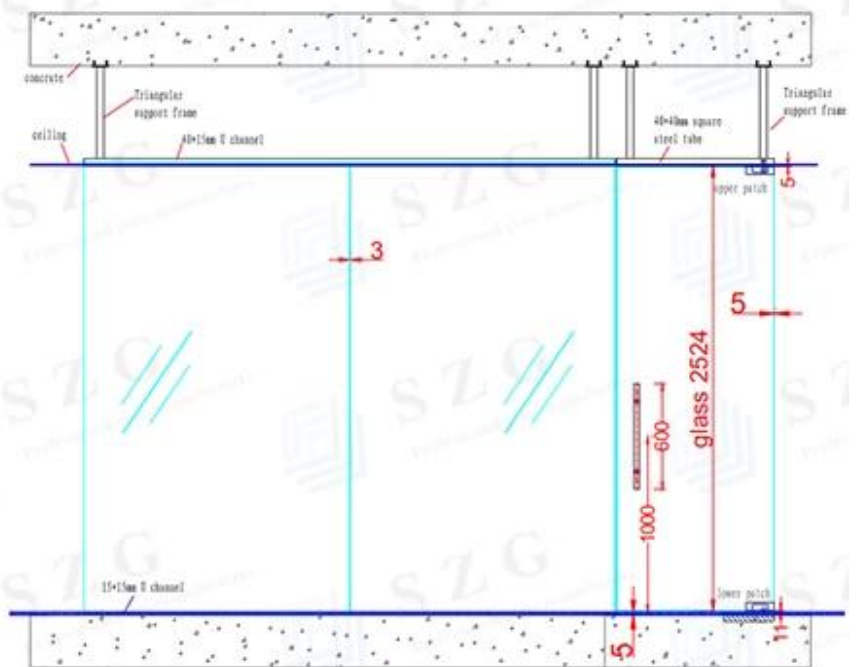

Canal U en aluminium pour mur de partition

glass wall side view

glass wall front view

Avantage:

1. Anti scratch et imperméable, résistance à haute température, une surface lisse brillante et propre.
2. Standard envisagée vers l'environnement peut être réutilisé plusieurs fois, en particulier pour passer à la nouvelle zone.
- Élébissement de la version 3.Se, non professionnel, peut assembler également le feu, facilement propre, facilement enlever, etc.
- 4 Environnement sympathique, produit vert.