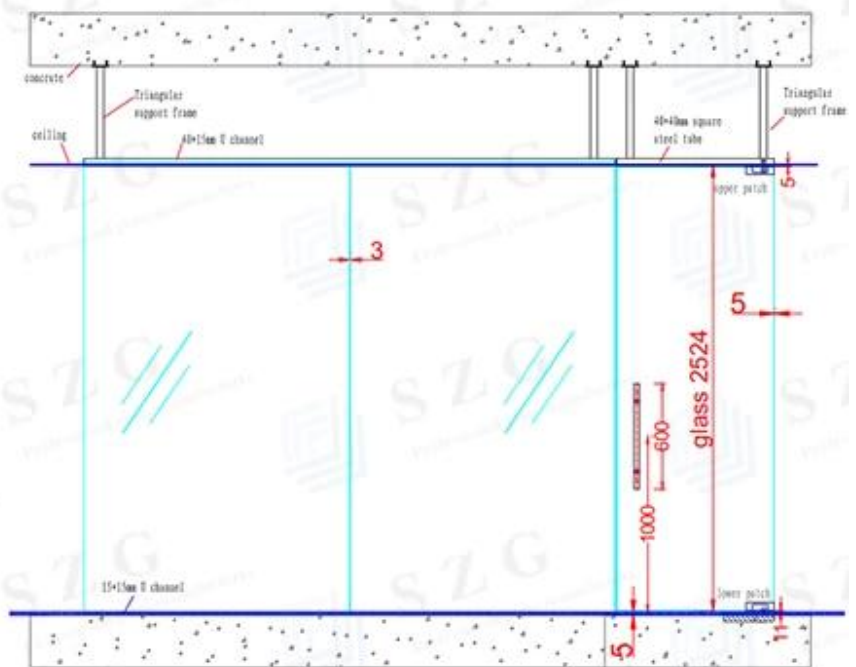

Canal U en aluminium pour mur de partition

glass wall side view

glass wall front view

Avantage:

1. Anti scratch et imperméable, résistance à haute température, une surface lisse brillante et propre.
2. Standard envisagée vers l'environnement peut être réutilisé plusieurs fois, en particulier pour passer à la nouvelle zone.
- Élébissement de la version 3.Se, non professionnel, peut assembler également le feu, facilement propre, facilement enlever, etc.
- 4 Environnement sympathique, produit vert.