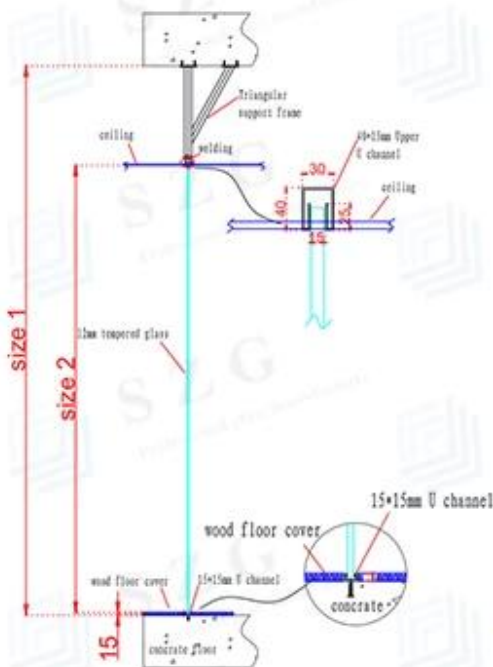

Mur de cloison en aluminium en aluminium U de 12 mm

verre pour la paroi de la partition

Les propriétés de résistance et de sécurité du verre trempé de 12 mm sont obtenues en chauffant du verre recuit de 12 mm dans un four de revenu comprise entre 1100 et 1150 degrés F. La surface en verre est ensuite refroidie rapidement avec des explosions d'air à haute pression. , provoquant les surfaces extérieures du verre à refroidir et à contracter plus vite que le centre. En conséquence, les surfaces du verre sont en compression tandis que le noyau est en tension pour équilibrer le verre sa force.

Canal U en aluminium pour mur de partition

glass wall side view

glass wall front view

Avantage:

1. Anti scratch et imperméable, résistance à haute température, une surface lisse brillante et propre.
2. Standard envisagée vers l'environnement peut être réutilisé plusieurs fois, en particulier pour passer à la nouvelle zone.
- Élébissement de la version 3.Se, non professionnel, peut assembler également le feu, facilement propre, facilement enlever, etc.
- 4 Environnement sympathique, produit vert.