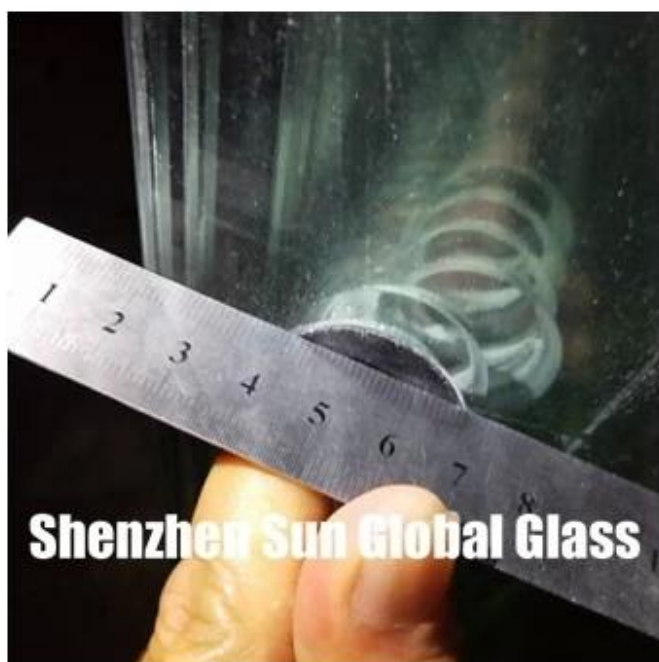

Notre usine effectue une inspection intérieure stricte avant la livraison, référence voir ci-dessous:

Service accessoires ou accessoires:

Si vous avez besoin d'accessoires ou de raccords pour clôture, envoyez-nous simplement la photo, nous vous fournirons des accessoires en fonction de vos besoins.