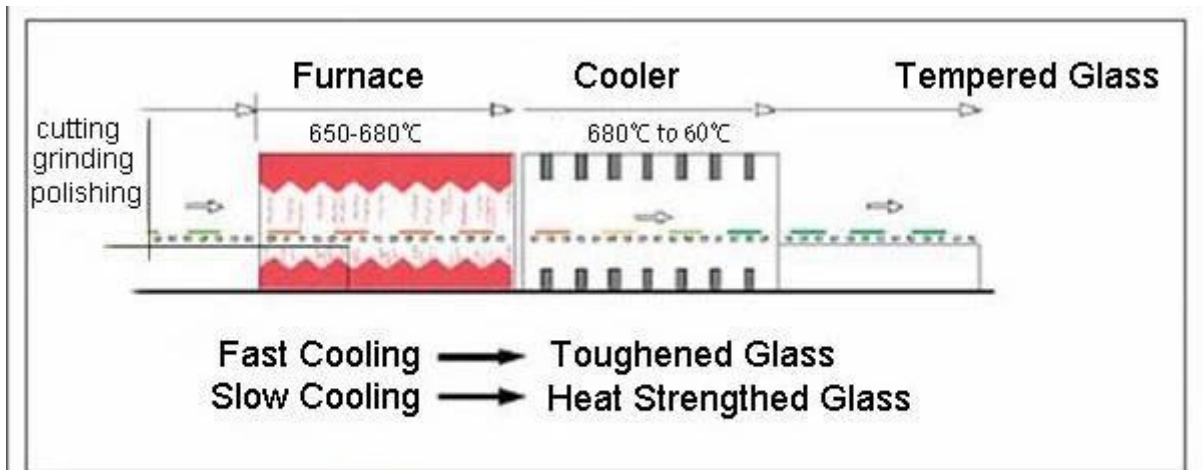

Different edge works available

Seamed Edge

Flat Polish Edge

Pencil Edge

Beveled Edge

OG Edge

**Ligne de production de panneaux en verre trempé pour étagères en verre:**

**Pakcage et chargement:**