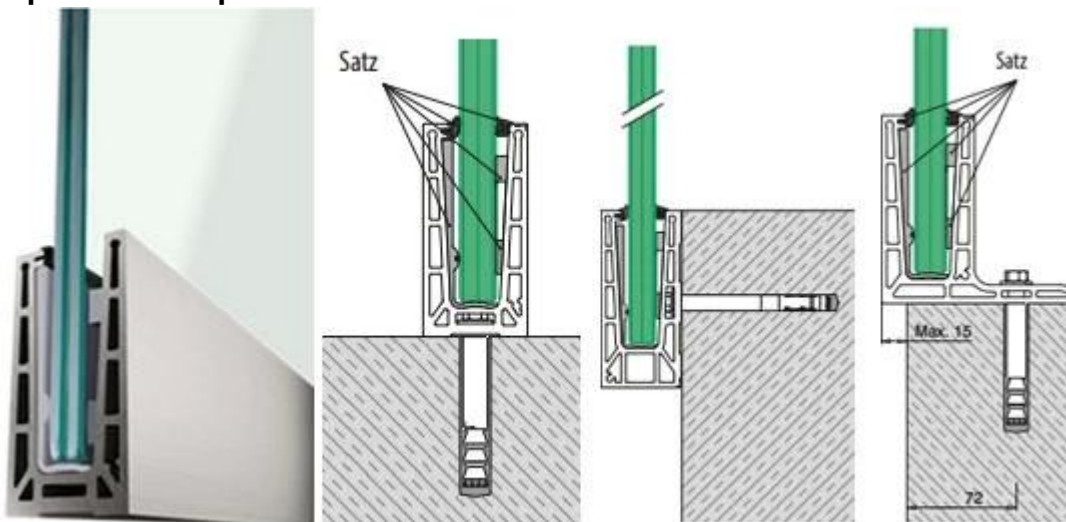

Balustrade de verre est principalement constitué de verre trempé ou feuilleté trempée. Panneaux de verre peut être de toute forme et la taille, aussi flexible pour installer une rampes d'escalier en spirale.

## Notre service:

- Avant la production de masse, nous pouvons délivrer CAD dessin pour confirmation de l'IEN
- Découper les encoches: des mesures précises et position de tolérance de  $\pm 1$ mm
- Percer les trous: les trous fraisés sont précis et parfait pour l'exigence de raccord qui a produit contre les dessins CAO
- Travaux de bord: bord du verre droite, plane et lisse, une œuvre esthétique agréable.

## Photo de verre:

**Demandes de 17,52 mm clairement garde-corps en verre trempé feuilleté:  
garde-corps verre acier inoxydable encadré**

**Rampes de verre sans cadre / tout verre grilles**

**complices de rampes de verre sans cadre**

**Garde-corps bois et verre**

**Emballage:**

- Chaque pièce en verre est doublure séparation de bouchons de Liège
- Caisses en bois nouvelles bande