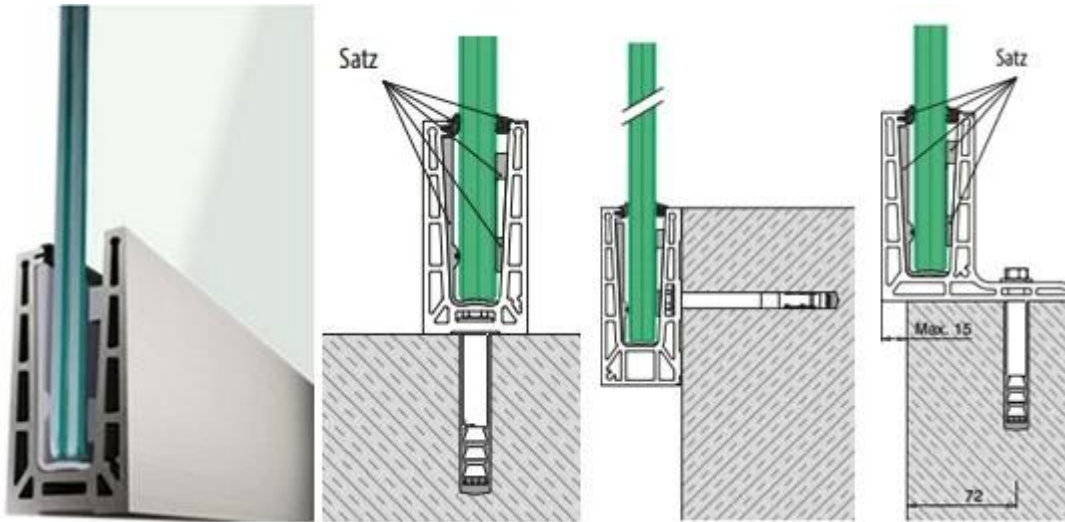

Notre service:

- notre nouveau groupe marin en bois emballage affaire avec protection en mousse à l'intérieur, Pearl pour protéger chaque laine de verre.
- Découper les encoches: des mesures précises et position, tolérance de ± 1 mm
- Trous: les trous fraisés sont précis et parfait pour l'exigence de lien qui produit contre les dessins CAO
- Travail de bord: bord de verre tout droit, plat et lisse, une œuvre esthétique agréable.

Cage de verre:

**Applications de 17,52 mm clairement garde-corps en verre trempé feuilleté:
rampes de verre avec cadre en acier inoxydable**

Garde-corps en verre toutes les balustrades de verre sans cadre

complices de balustrades de verre sans cadre

Garde-corps bois et verre

Emballage:

- Chaque pièce de verre est la séparation de l'alignement des bouchons
- Nouveau groupe de caisses en bois