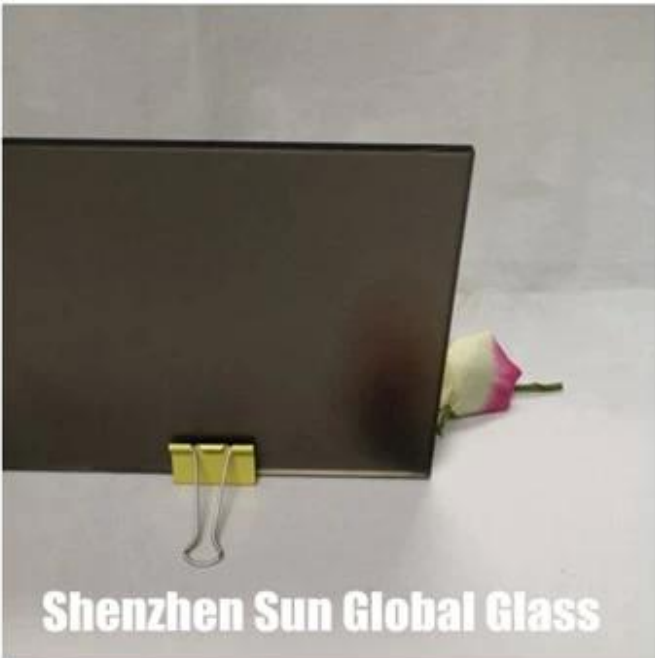

Shenzhen Sun Global Glass

3. Verre de porte de douche texturé