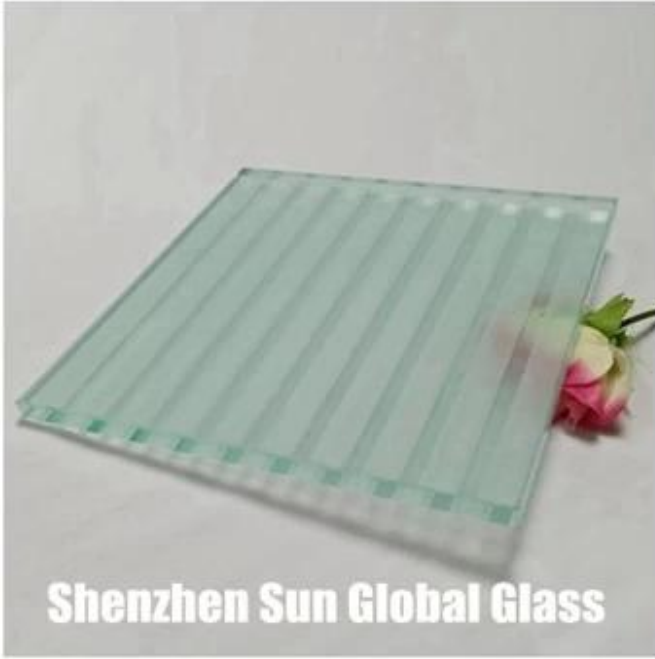

3. Verre de porte de douche texturé