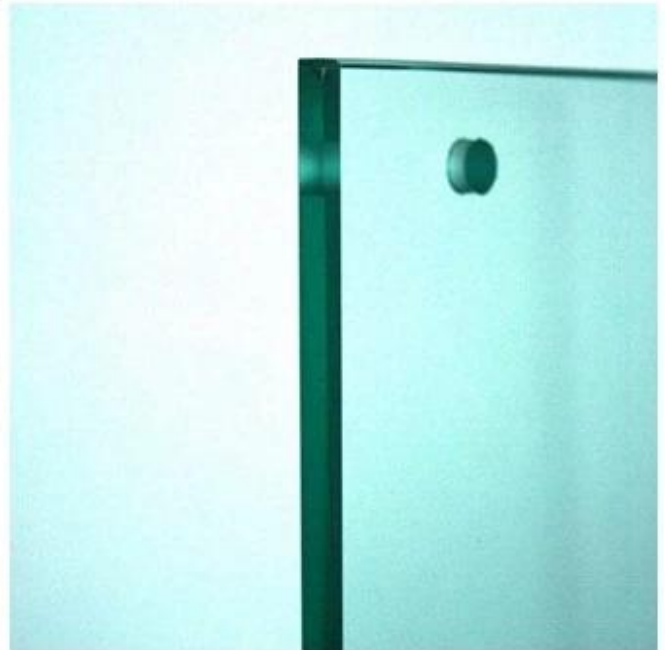

**Porte de douche 3/8 en verre trempé givré---
CEEN12150etSGCCeuropéen&Etats-Unismarchésécuritéverrela
normedoucheporleverrefabricantetusinedansChine**

Verre de porte de douche également nommé verre de cabine de douche, verre de porte de salle de bain, verre de salle de douche, verre de baignoire, etc. [verre de sécurité trempé](#), avec la couleur commune en clair, givré, bronze, dégradé, etc. Certains clients choisissent un revêtement de nettoyage facile sur le verre de la porte de douche, pour rendre la porte de douche beaucoup plus pratique à utiliser.

Type de verre de porte de douche (plat et courbé):

Nous pouvons produire des vitres pour portes de douche plates et courbes.

Traitement du verre de la porte de douche:

Le traitement du verre de la porte de douche comprend des bords polis, des découpes et des trous.

Choix de verre pour le verre de porte de douche:

1. Verre de porte de douche clair et faible en fer

2. Verre de porte de salle de bain givré

3. Verre de porte de douche texturé

Shenzhen Sun Global Glass

Shenzhen Sun Global Glass

Contrôle de qualité:

Le verre de porte de douche produit normalement par le verre de sécurité trempé, répond aux normes de qualité nationales et internationales suivantes.

1. 3/8 porte de salle de douche en verre trempé givré conforme à la norme de verre de sécurité BS 6206 UK.
2. La porte de salle de douche en verre trempé givré 3/8 est conforme à la norme européenne de verre de sécurité EN 12150 CE.
3. La porte de la salle de douche en verre trempé givré 3/8 répond à la certification obligatoire du verre de sécurité chinois (CCC) et à la norme ISO 9001 et à la norme de verre de sécurité de construction en Chine GB15763.2.