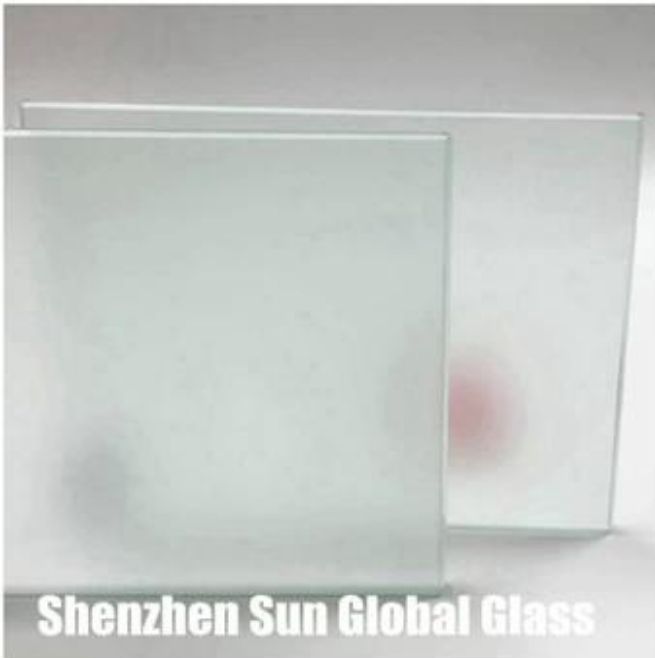

Shenzhen Sun Global Glass