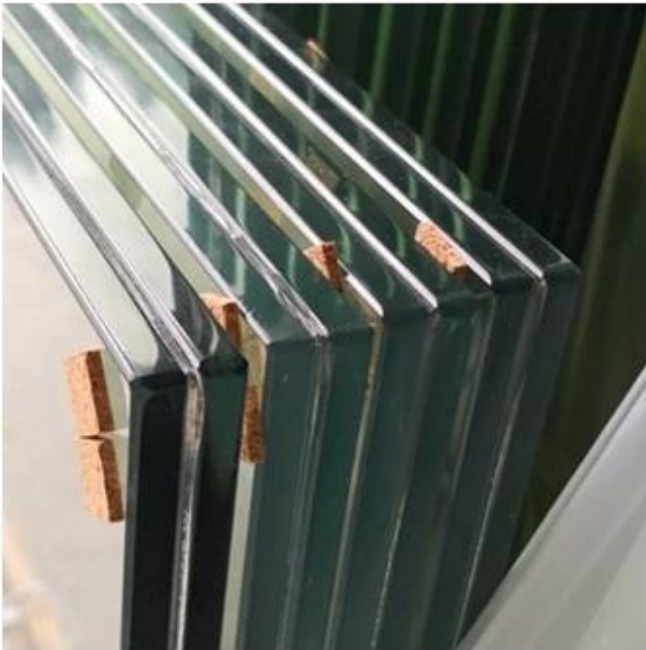

**Porte de douche 3/8 en verre trempé givré---
CEEN12150etSGCCeuropéen&Etats-Unismarchésécuritéverrela
normedoucheporleverrefabricantetusinedansChine**

Verre de porte de douche également nommé verre de cabine de douche, verre de porte de salle de bain, verre de salle de douche, verre de baignoire, etc. [verre de sécurité trempé](#), avec la couleur commune en clair, givré, bronze, dégradé, etc. Certains clients choisissent un revêtement de nettoyage facile sur le verre de la porte de douche, pour rendre la porte de douche beaucoup plus pratique à utiliser.

Type de verre de porte de douche (plat et courbé):

Nous pouvons produire des vitres pour portes de douche plates et courbes.

Traitement du verre de la porte de douche:

Le traitement du verre de la porte de douche comprend des bords polis, des découpes et des trous.