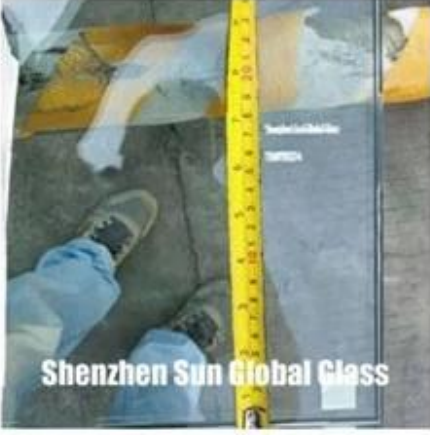

Shenzhen Sun Global Glass

Shenzhen Sun Global Glass