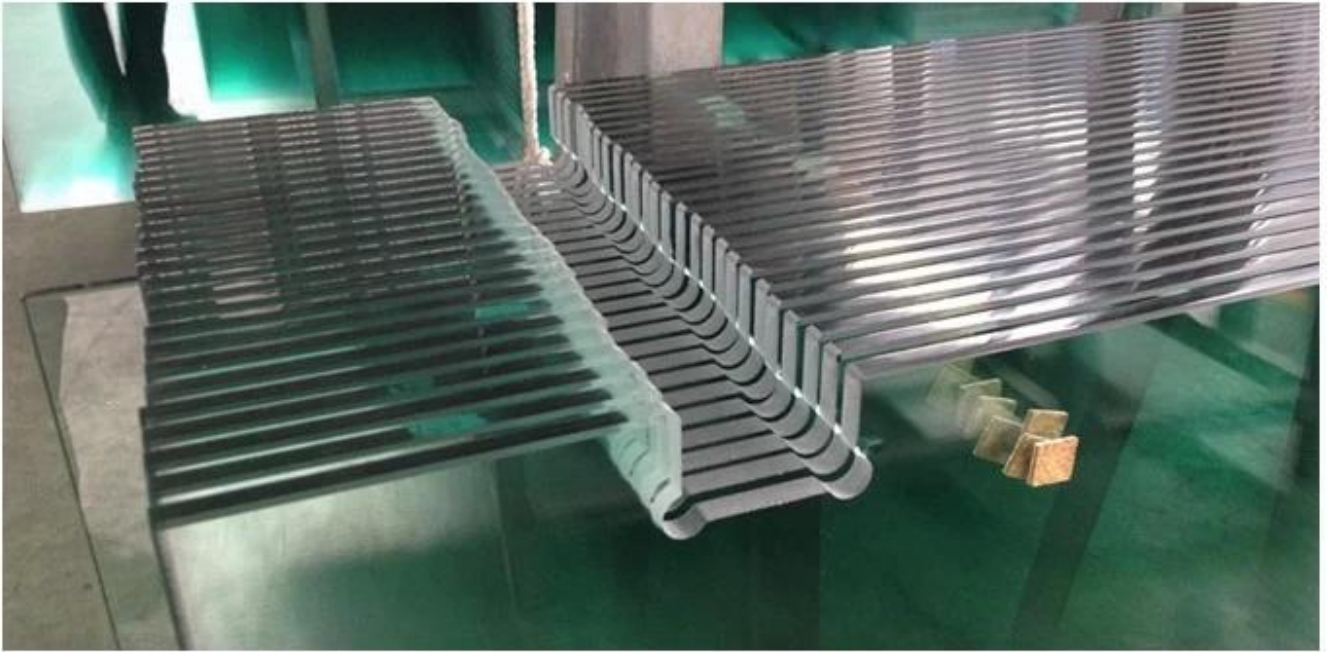

**Porte de douche 3/8 en verre trempé givré---
CEEN12150etSGCCeuropéen&Etats-Unismarchésécuritéverrela
normedoucheporleverrefabricantetusinedansChine**

Verre de porte de douche également nommé verre de cabine de douche, verre de porte de salle de bain, verre de salle de douche, verre de baignoire, etc. [verre de sécurité trempé](#), avec la couleur commune en clair, givré, bronze, dégradé, etc. Certains clients choisissent un revêtement de nettoyage facile sur le verre de la porte de douche, pour rendre la porte de douche beaucoup plus pratique à utiliser.

Type de verre de porte de douche (plat et courbé):

Nous pouvons produire des vitres pour portes de douche plates et courbes.

Traitement du verre de la porte de douche:

Le traitement du verre de la porte de douche comprend des bords polis, des découpes et des trous.

Contrôle de qualité:

Le verre de porte de douche produit normalement par le verre de sécurité trempé, répond aux normes de qualité nationales et internationales suivantes.

1. 3/8 porte de salle de douche en verre trempé givré conforme à la norme de verre de sécurité BS 6206 UK.
2. La porte de salle de douche en verre trempé givré 3/8 est conforme à la norme européenne de verre de sécurité EN 12150 CE.
3. La porte de la salle de douche en verre trempé givré 3/8 répond à la certification obligatoire du verre de sécurité chinois (CCC) et à la norme ISO 9001 et à la norme de verre de sécurité de construction en Chine GB15763.2.