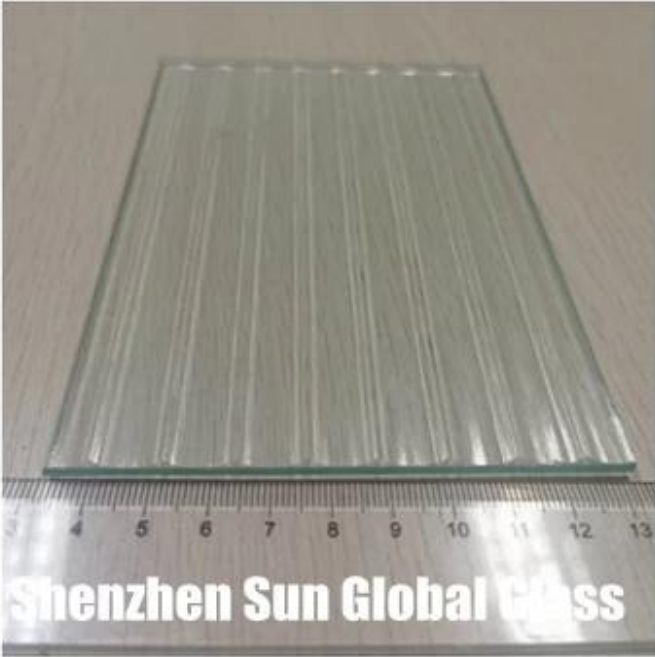

Choix de verre pour le verre de porte de douche:

1. Verre de porte de douche clair et faible en fer

2. Verre de porte de salle de bain givré

3. Verre de porte de douche texturé

Shenzhen Sun Global Glass

Shenzhen Sun Global Glass