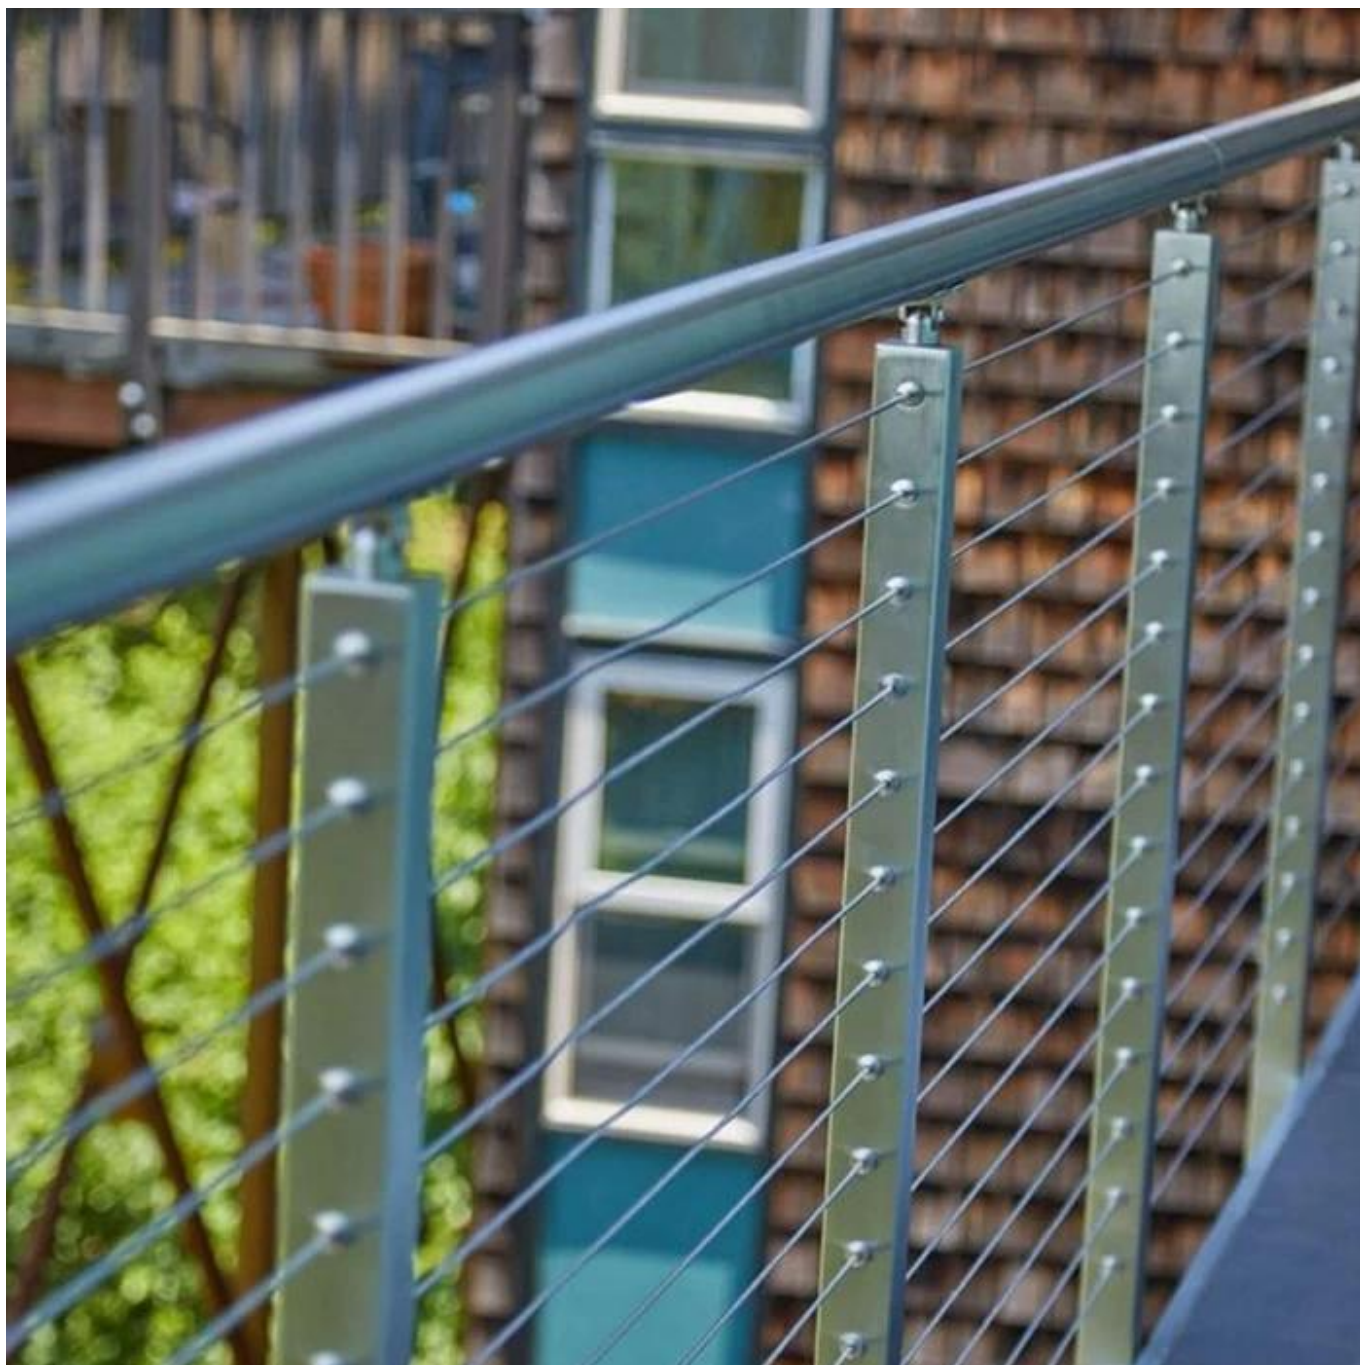

Système de garde-corps en acier inoxydable

Les systèmes de garde-corps de SZG ont de grandes lignes de visibilité et une conception en acier inoxydable élégante. Ces garde-corps de câbles offrent une excellente esthétique et une excellente flexibilité dans tous les réglages - à l'intérieur ou à l'extérieur - de fonctionnement horizontalement ou verticalement. Chaque garde-corps Les composants matériels sont disponibles dans une variété de tailles et de choix de matériaux pouvant être configurés pour répondre aux besoins de conception de votre projet. Utilisez nos garde-corps pour votre terrasse en bois ou votre porche en vinyle ainsi que pour toute solution hybride qui permettra à nos garde-corps uniformes. Ceci, ainsi que la qualité de la longue durée, c'est pourquoi nos solutions de garde-corps sont préférées par des architectes, des ingénieurs et des professionnels du bâtiment. Non seulement ces rails de câble sont beaux, ils sont installés avec moins d'effort et de coût en rendant ce choix principal pour une installation rapide et facile pour une installation rapide et facile. Peu importe l'emplacement ou l'application géographique.

Caractéristiques

Montable dans des cadres en bois ou en métal fort et durable avec un minimum d'entretien

Applications pratiquement illimitées conforme aux codes du bâtiment

Conception flexible avec une gamme d'options d'adaptation

Pas d'arêtes brutes, de fixations volumineuses ou de tendeurs exposés

large gamme de systèmes d'ancrage pour une installation rapide et facile

Applications

garde-corps d'escalier
 garde-corps de pont
 balustrade de balcon