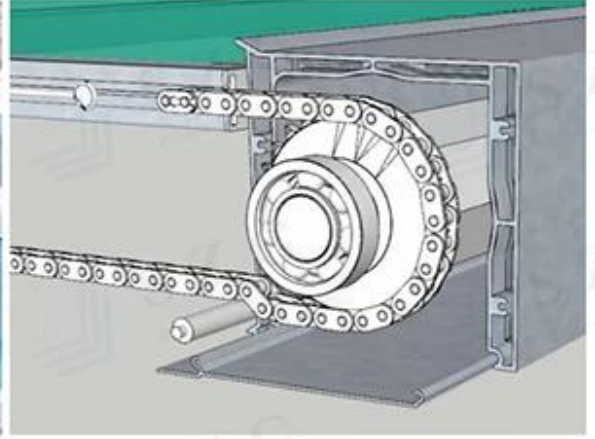

Applications

- Balcon
- Patio
- Terrasse
- Solitaire
- Piscine
- Terrasse r ESTURANT