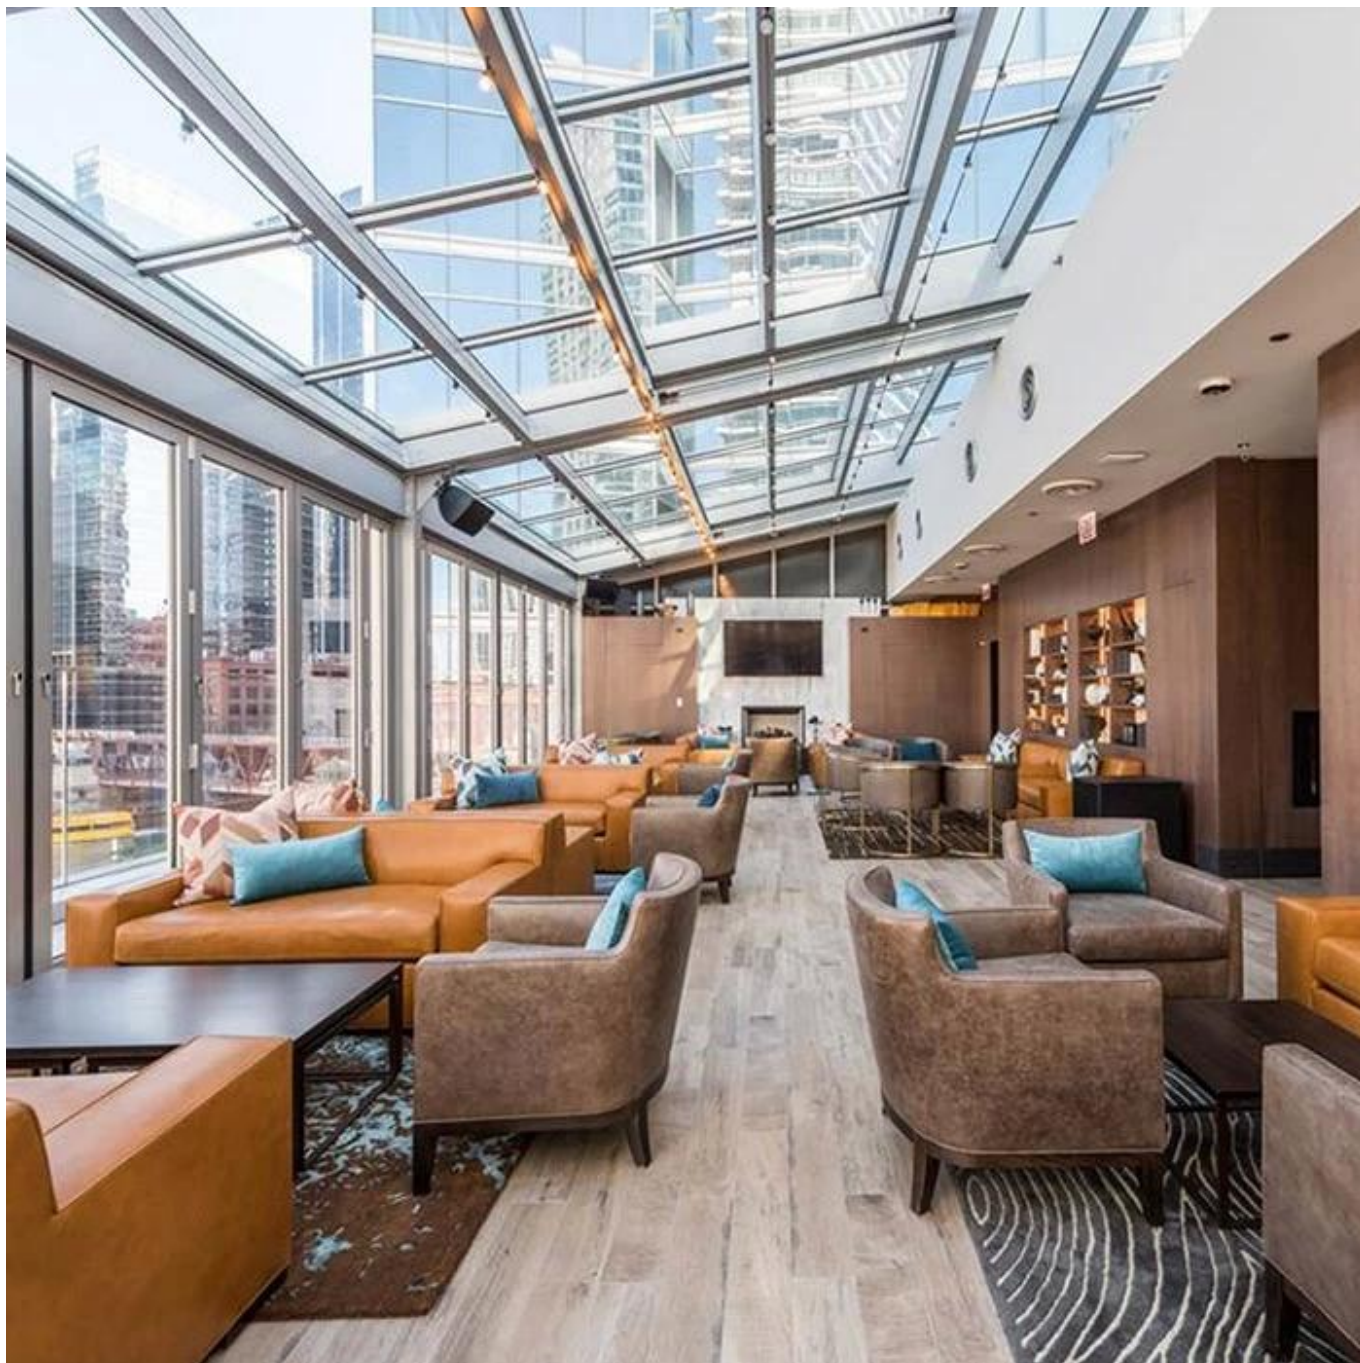

Automatique Rverre effectable Rof Système

Le système de toit / couvercle rétractable est l'une de nos conceptions les plus adaptables et les plus innovantes. Avec la poussée de bouton, vous pouvez vous rétracter et étendre. Les panneaux individuels de verre ou de polycarbonate pour contrôler votre exposition au soleil, Pluie du vent et même de la neige. Le toit a été conçu pour résister aux climats durs et les environnements de MostDemanding. Ce système est idéal pour couvrir les espaces et créer cet environnement parfait en transformant votre espace extérieur dans un espace de vie extérieure complet.

F mange

l Spécialement adapté aux terrasses, boîtiers de jardin, toits de jardin d'hiver, boîtiers de piscine, restaurants et tabagistes.

l Système est composé de modules coulissants qui se déplacent les uns sur les autres et se déplacent sous la partie fixe.