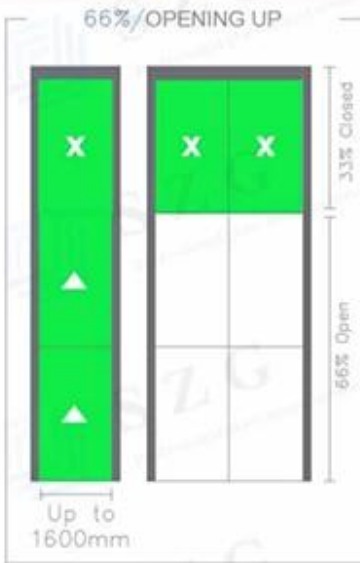

Applications

- Balcon
- Patio
- Terrasse
- Solitaire
- Piscine
- Terrasse r ESTURANT