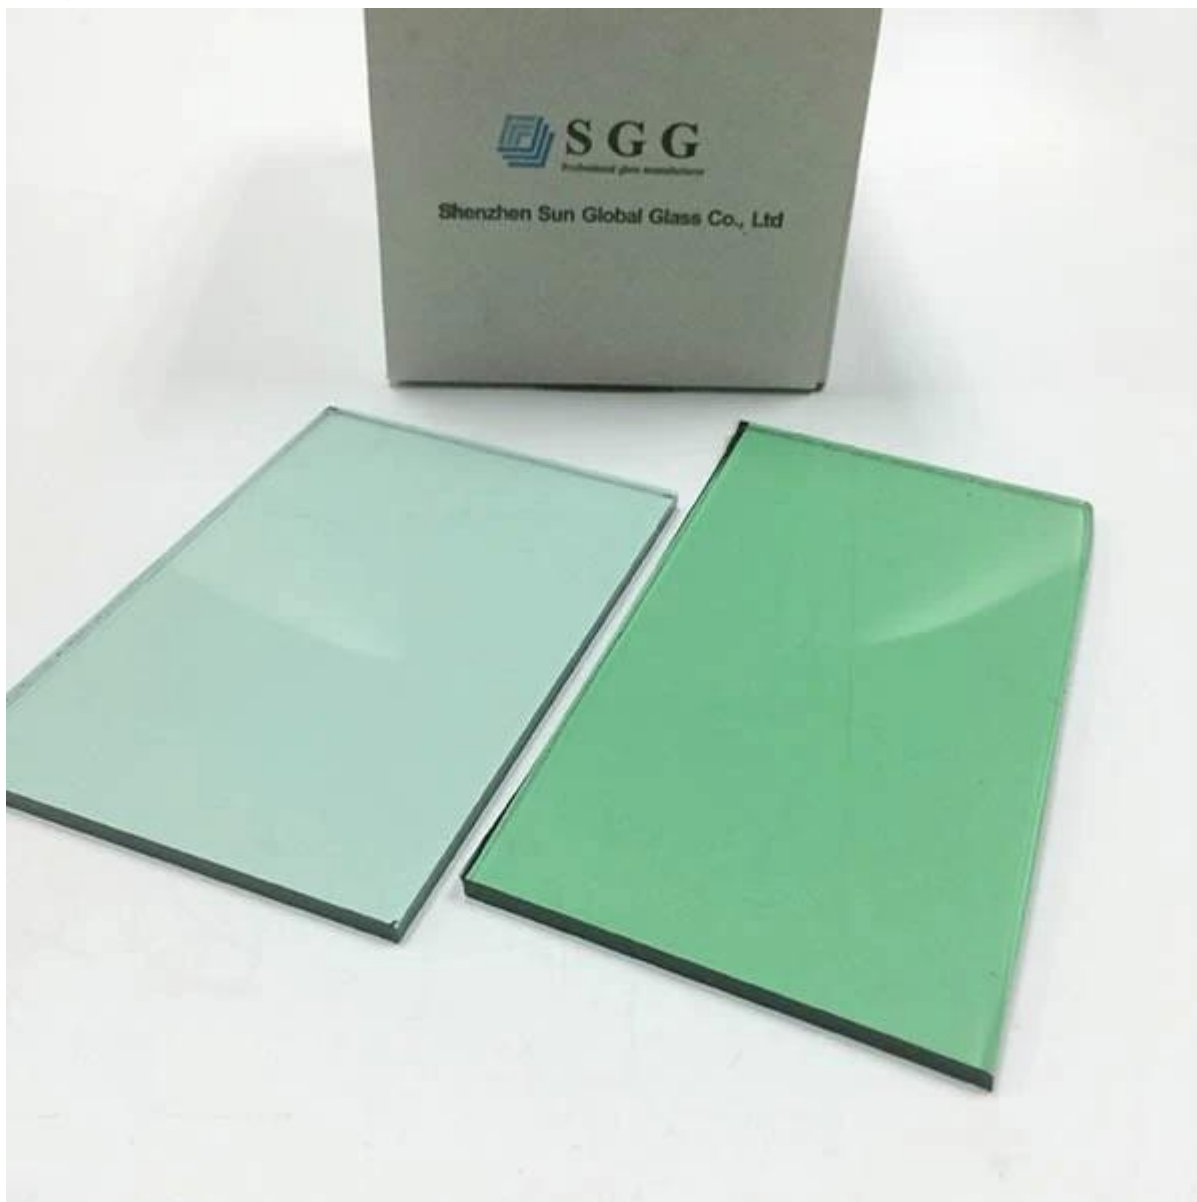

Images du produit :

Ligne de production :