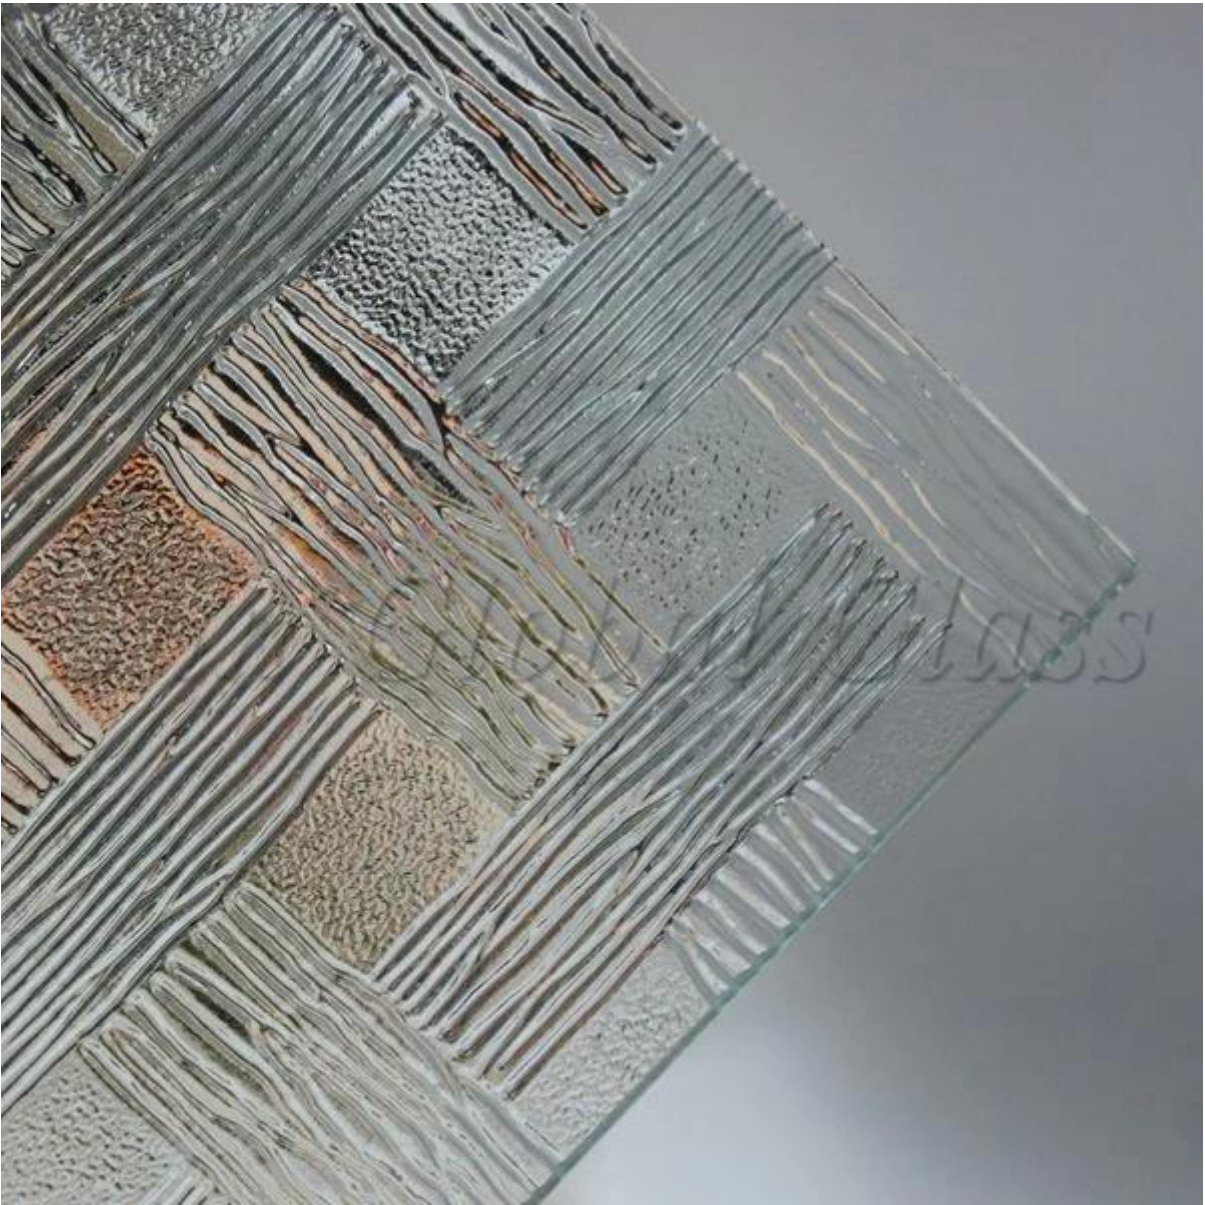

SGG 4mm verre tissé transparent à motifs fournisseur et fabricant de haute qualité

4mm tissé clair Patterned Glass qui est également nommée 4mm tissé clair figuré verre et 4mm tissé clair verre, roulé permet lumière transmet de façon diffuse et empêche une vision claire à travers aussi bien. Il offre un large éventail de dessins et modèles et des conceptions pour des projets de décoration intérieure et extérieure. Avec différents modèles appliqués, 4mm tissé clair verre modelé a différents degrés de translucidité et d'intimité. C' est un des types populaires de verre figuré qui est gravée une texture décorative sur un côté de la surface du verre. Afin de répondre aux exigences de sécurité, 4 mm en verre feuilleté clair verre à motifs peut être fait de 4 mm tissé à motifs tissés.

Caractéristiques:

1. translucide-différents degrés de translucidité et d'intimité sont offerts par des textures différentes.
2. décoration-plusieurs sortes de textures sont disponibles, des modèles populaires dans les différents pays sont inclus.
3. il y a diverses couleurs sont disponibles, comme le bronze clair, et ainsi de suite.

Spécifications:

1. verre nom: verre modelé clair 4mm tissé
2. autre nom: 4 mm tissé laminé à verre clair, 4mm tissé clair figuré verre,
3. forme: plate
4. surface: avec des textures tissées sur un côté
5. Thickness: 3mm, 4mm, 5mm, 6mm
6. taille en stock: 1830 * 2440, 1650 * 2200, etc.
7. Package: des caisses en bois forte exportation

Détails de 4mm tissé clairement verre à motifs:

photos des produits

Paquet:

Ligne de production: