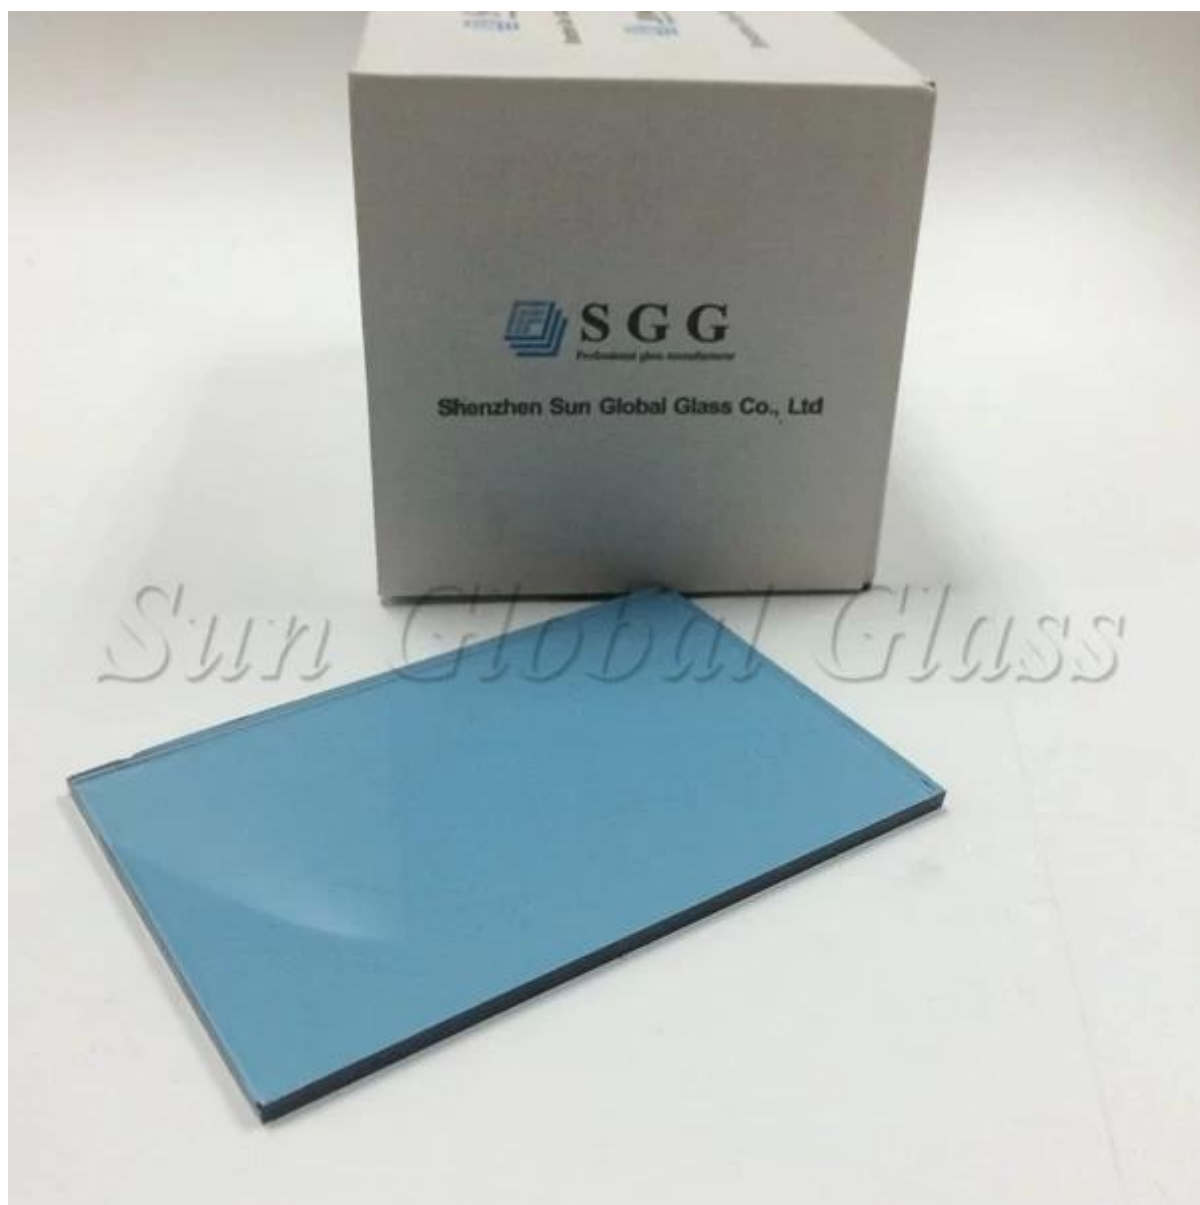

La qualité du SGG verre de flotteur bleu clair 4mm:

Sun Global Glass usine pour produire le verre de flotteur bleu clair de 4mm d'excellente qualité, qui emballés dans des boîtes en bois nouvelle marque, robuste pour protéger la mousse. Assurance professionnelle de chargement et de livraison.

Images de produits:

Lignes de production: