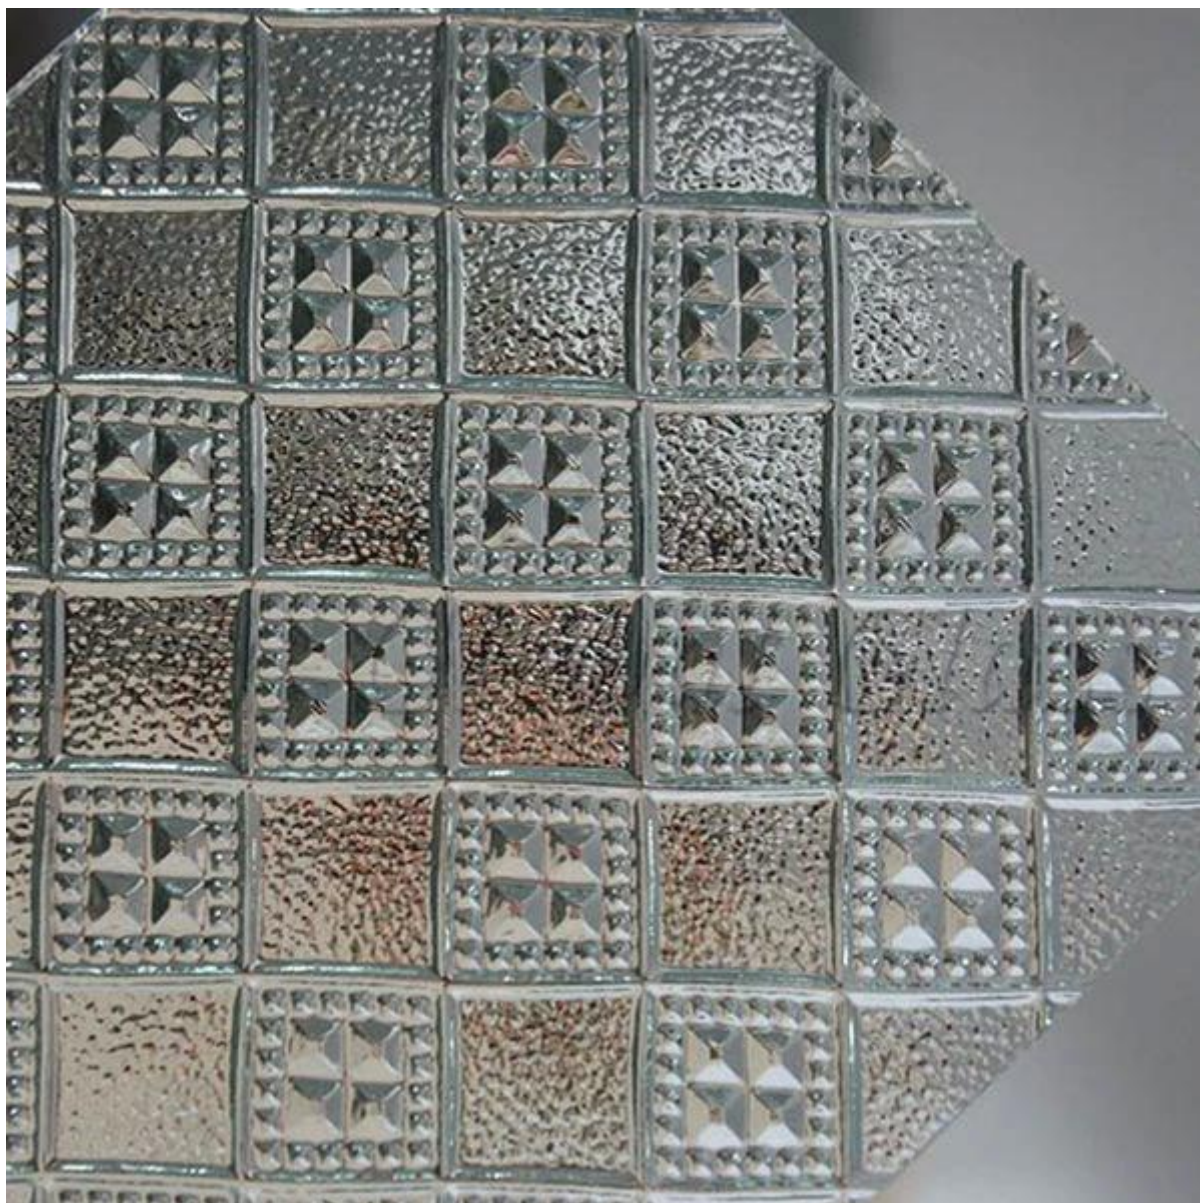

Détails de 4mm Silésie clairement verre à motifs:

photos des produits

Paquet: