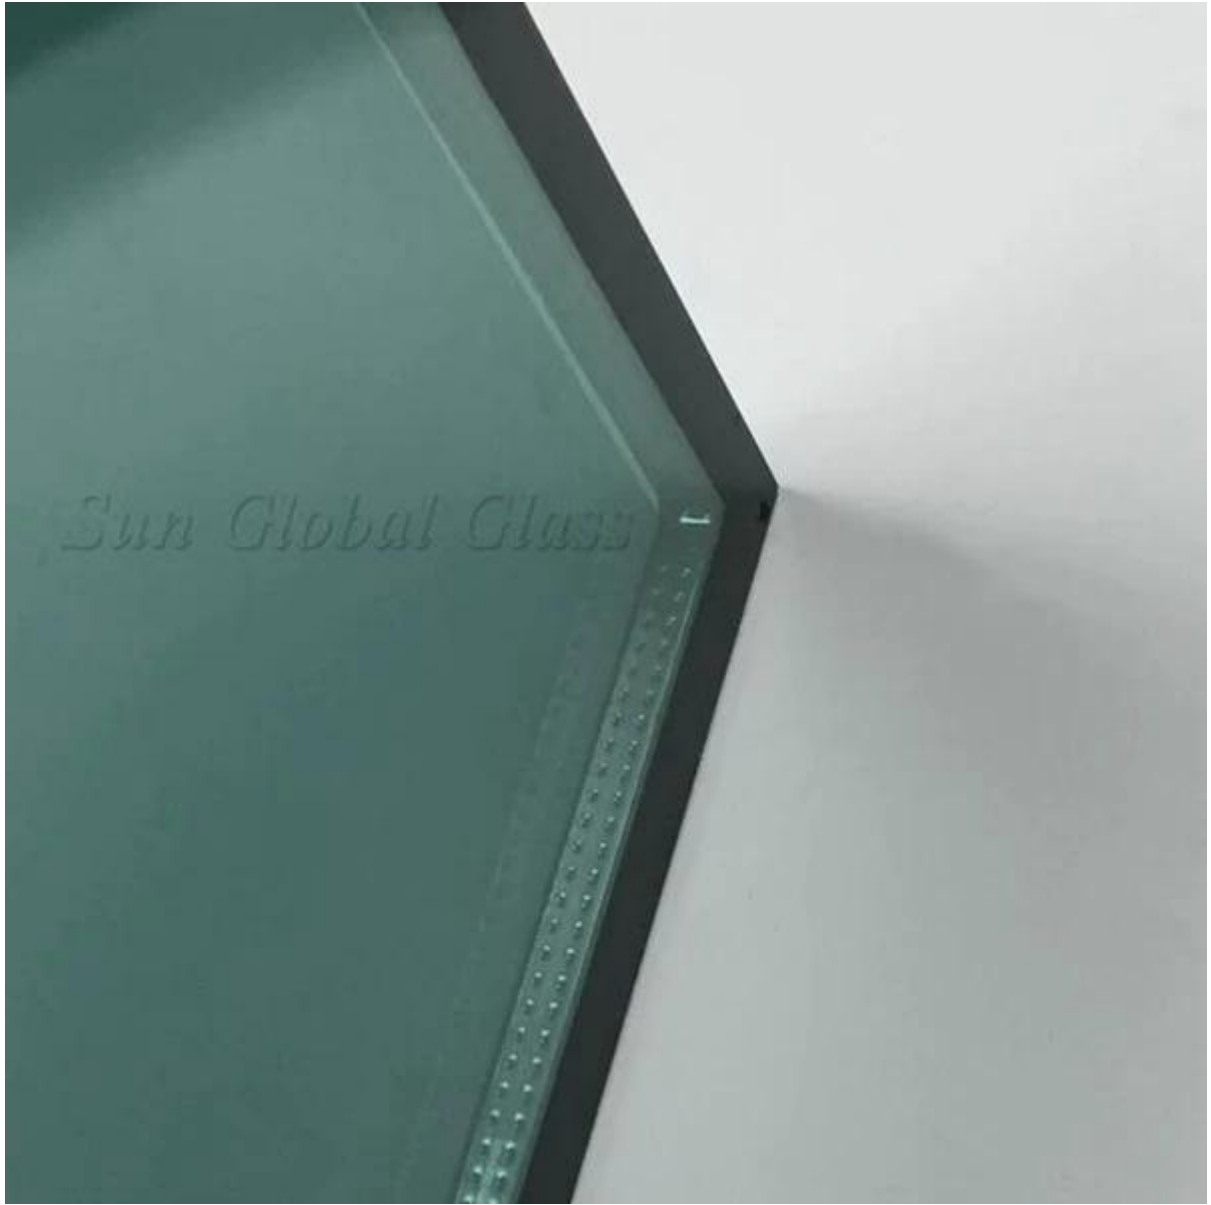

Panneaux de vitres isolées

Fenêtre en verre isolée SZG est constitué de deux ou plusieurs morceaux de feuilles de vitrage en verre qui peuvent être low e ou en verre réfléchissant ou en verre de couleur float normale et qui utilisent un agent de gommage mastic et des entretoises en aluminium remplis ensemble de déshydratant. Verre isolé / Verre creux / IGU / Le verre à double vitrage dont le périmètre de l'entretoise qui entre en contact avec le verre est correctement scellé à l'aide de mastics primaire et secondaire afin de le rendre étanche à l'air / à l'argon.

Composition du verre isolé:

Verre 1.tempered + Air space + verre trempé Low e

Verre 2.tempered + Air space + verre trempé réfléchissant

Verre 3.tempered + Air Space + verre renforcé de chaleur

Verre 4.Tempered + Air + verre trempé teinté

Couleur: clair, gris, vert, bleu, couleur personnalisée

Max: 2700x3700mm

Min: 180x350mm

Produits Photos:

Paquet:

Sun Global Glass