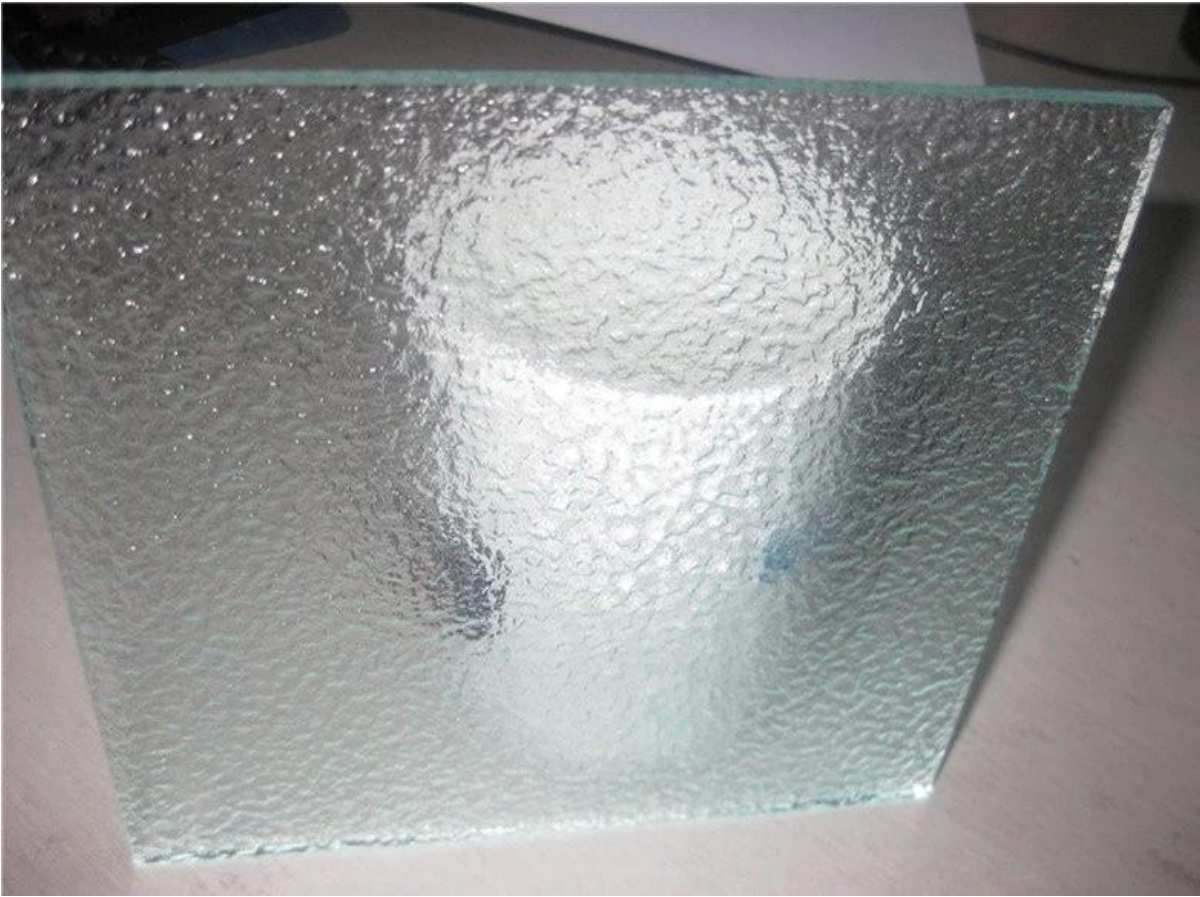

Qualité SGG 5mm clair [verre à motifs](#) fournisseur et fabricant en Chine de pluie

Verre à motifs est une sorte de verre plat translucide décoratif, qui en relief sur un côté ou deux côtés et rouler sur plaques de verre, alors qu'ils sont encore chaud et malléable. Non seulement il fournit la fonction d'écran visuel mais crée également un sens esthétique de l'évolution des lumières et ombres. Spécial

1. couleur: clair, bronze, gris, jaune
2. épaisseur: 3mm 4mm 5mm 6mm
3. surface: texture d'un côté, ou la texture des deux côtés
3. la taille standard: 2140 * 3300, 1830 * 2200, 1830 * 2440
4. nom du motif: silecia, océanique, pluie, arc-en-ciel, aqualite, chinchilla, chrysanthème, diamant, flore, feuille d'érable, nashiji, masterlite, kasumi, hitchcross, tissé, gouttes de pluie, Maroc, yacare, difuso...

Qualité:

Verre-classe A, épaisseur exacte, verre modelé trempé
Paquet-Cabinet des caisses en bois

Applications:

1. portes et fenêtres en verre

2. cloisons de verre / verre intercalaires
3. verre salle de bain écrans
4. dessus de table verre
5. verre meubles / armoires de cuisine en verre

**Détails de 5MM clairement verre motif pluie:
photos des produits**

Paquet:

Ligne de production:

Raw materials