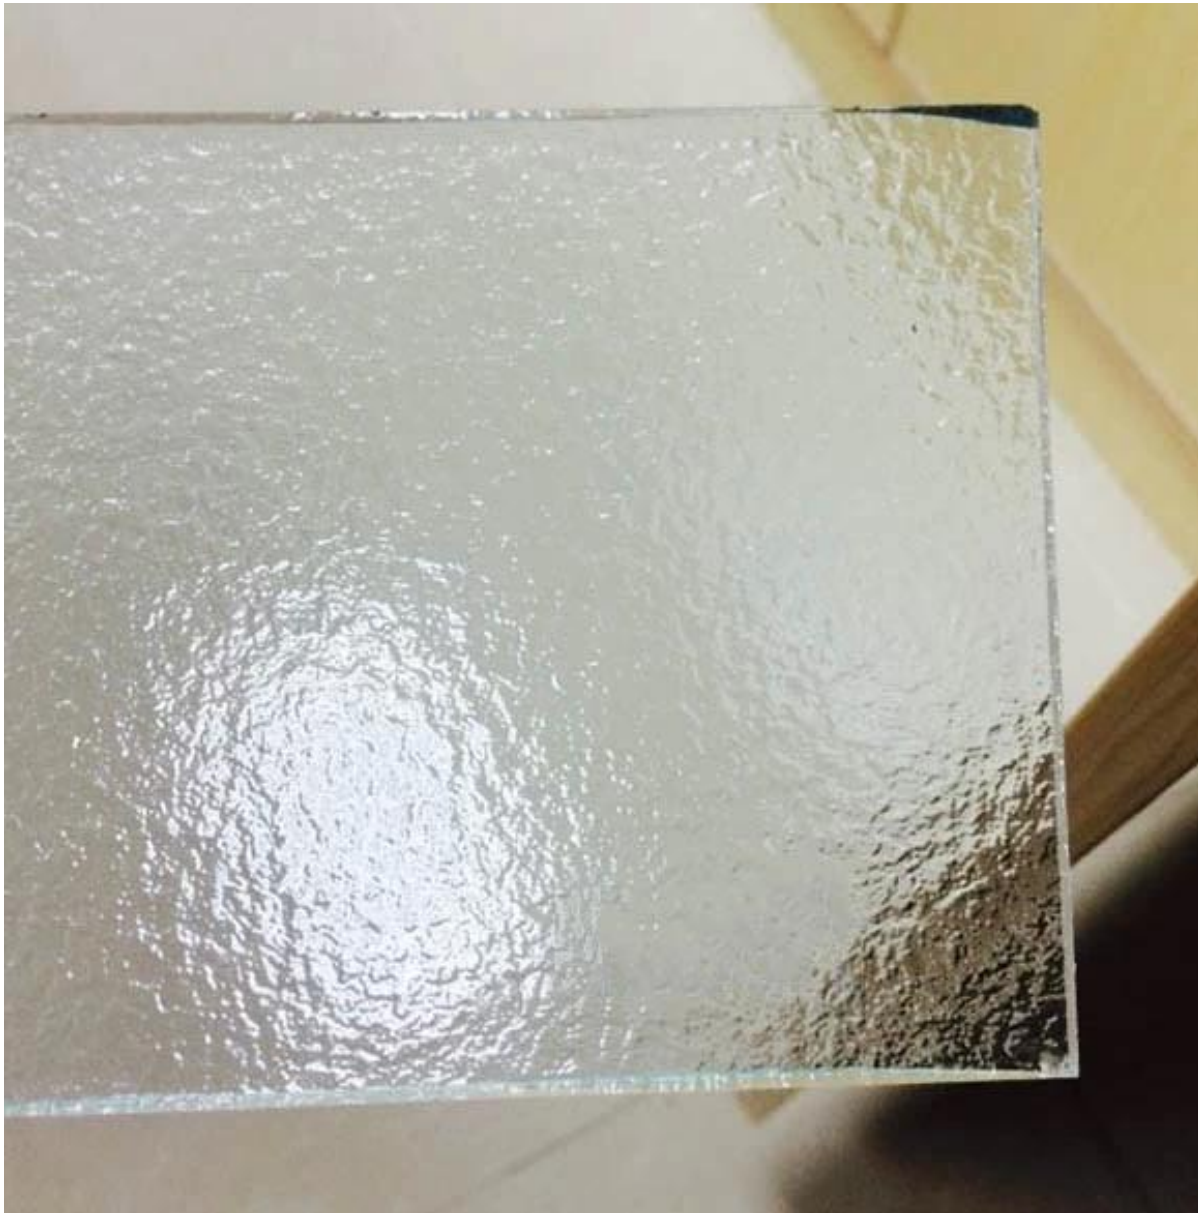

Qualité SGG 5mm clair [verre à motifs](#) fournisseur et fabricant en Chine de pluie

Verre à motifs est une sorte de verre plat translucide décoratif, qui en relief sur un côté ou deux côtés et rouler sur plaques de verre, alors qu'ils sont encore chaud et malléable. Non seulement il fournit la fonction d'écran visuel mais crée également un sens esthétique de l'évolution des lumières et ombres. Spécial

Caractéristiques:

Il existe de nombreux modèles répondre aux besoins de décoration.

Les patrons sont en mesure d'adoucir la lumière dans un espace et, à un angle approprié, à la visibilité de Rideau

à travers elle.

1. couleur: clair, bronze, gris, jaune
2. épaisseur: 3mm 4mm 5mm 6mm
3. surface: texture d'un côté, ou la texture des deux côtés
3. la taille standard: 2140 * 3300, 1830 * 2200, 1830 * 2440
4. nom du motif: silecia, océanique, pluie, arc-en-ciel, aqualite, chinchilla, chrysanthème, diamant, flore, feuille d'érable, nashiji, masterlite, kasumi, hitchcross, tissé, gouttes de pluie, Maroc, yacare, difuso...

**Détails de 5MM clairement verre motif pluie:
photos des produits**

Paquet:

Ligne de production:

Raw materials