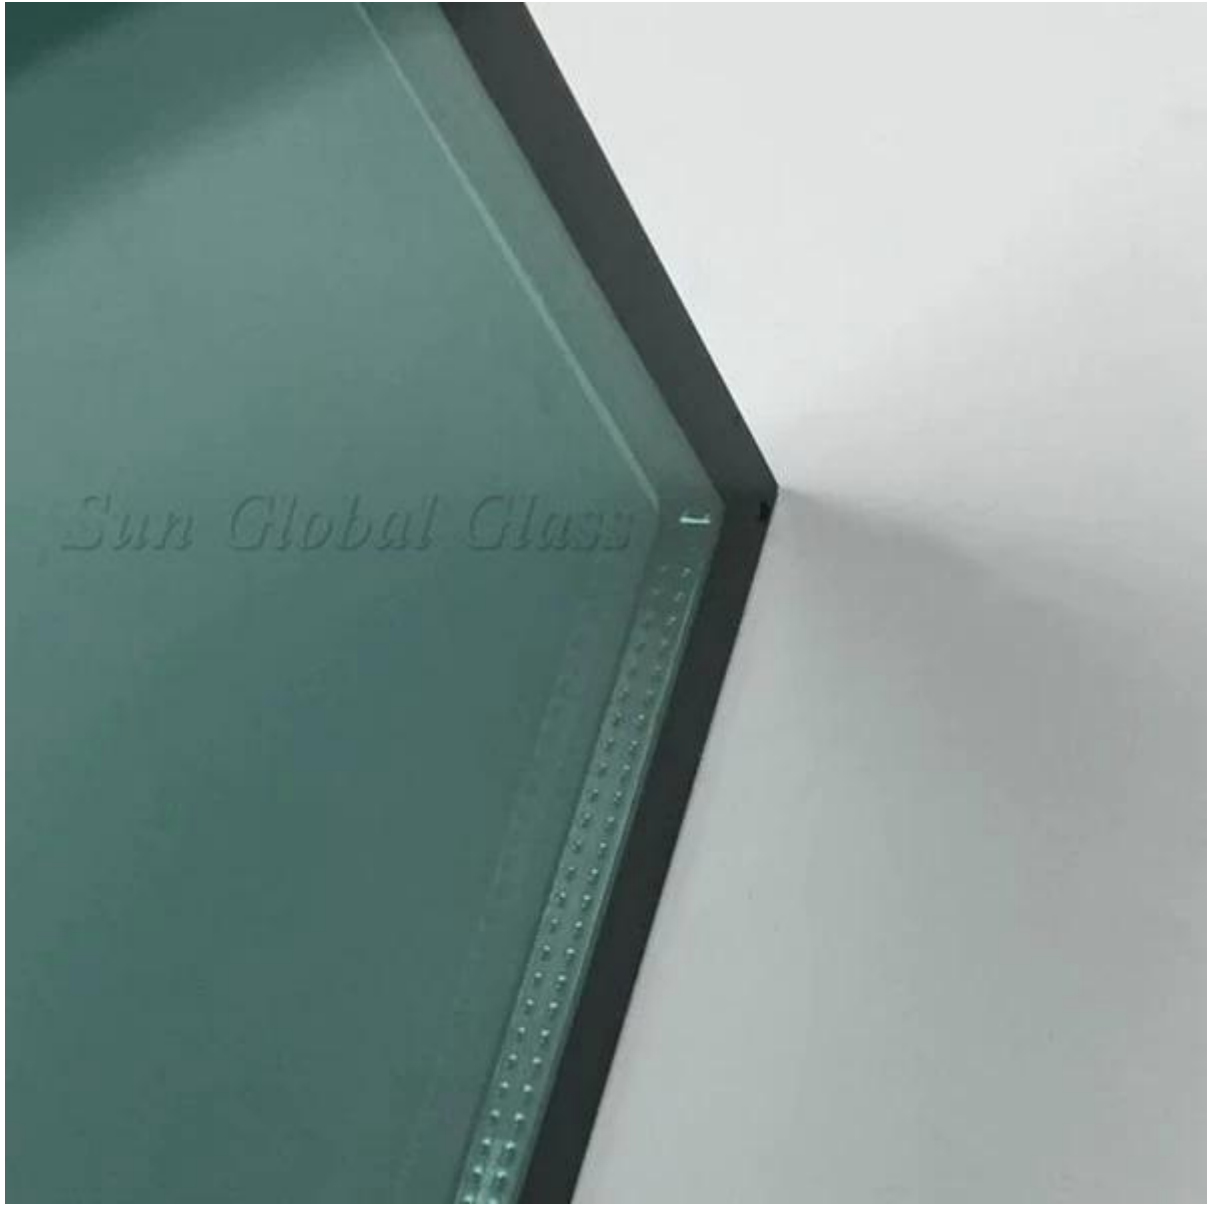

## Panneaux de fenêtre en verre isolés

**Hublot en verre isolé de SZG** est faite de deux ou plusieurs morceaux de vitrages de verre qui pourraient être low e ou de verre réfléchissant ou de verre de couleur normale de flotteur et l'utilisation d'étanchéité gommage et entretoises en aluminium qui a été rempli de dessiccant ensemble. Verre isolé/verre creux/IGU/double vitrage avec le périmètre de l'entretoise qui entre en contact avec le verre est correctement scellé avec les scellants primaires et secondaires pour s'assurer qu'il avec air/argon serré.

### Composition en verre isolé:

1. verre trempé + espace aérien + verre trempé Low e
2. verre trempé + espace aérien + verre trempé réfléchissant
3. verre trempé + espace aérien + verre renforcé de chaleur
4. verre trempé + espace aérien + verre trempé teinté

Couleur: clair, gris, vert, bleu, couleur adaptée aux besoins du client

Max: 2700x3700mm

Min: 180x350mm

**Photos de produits:**

**Paquet:**

*Sun Global Glass*