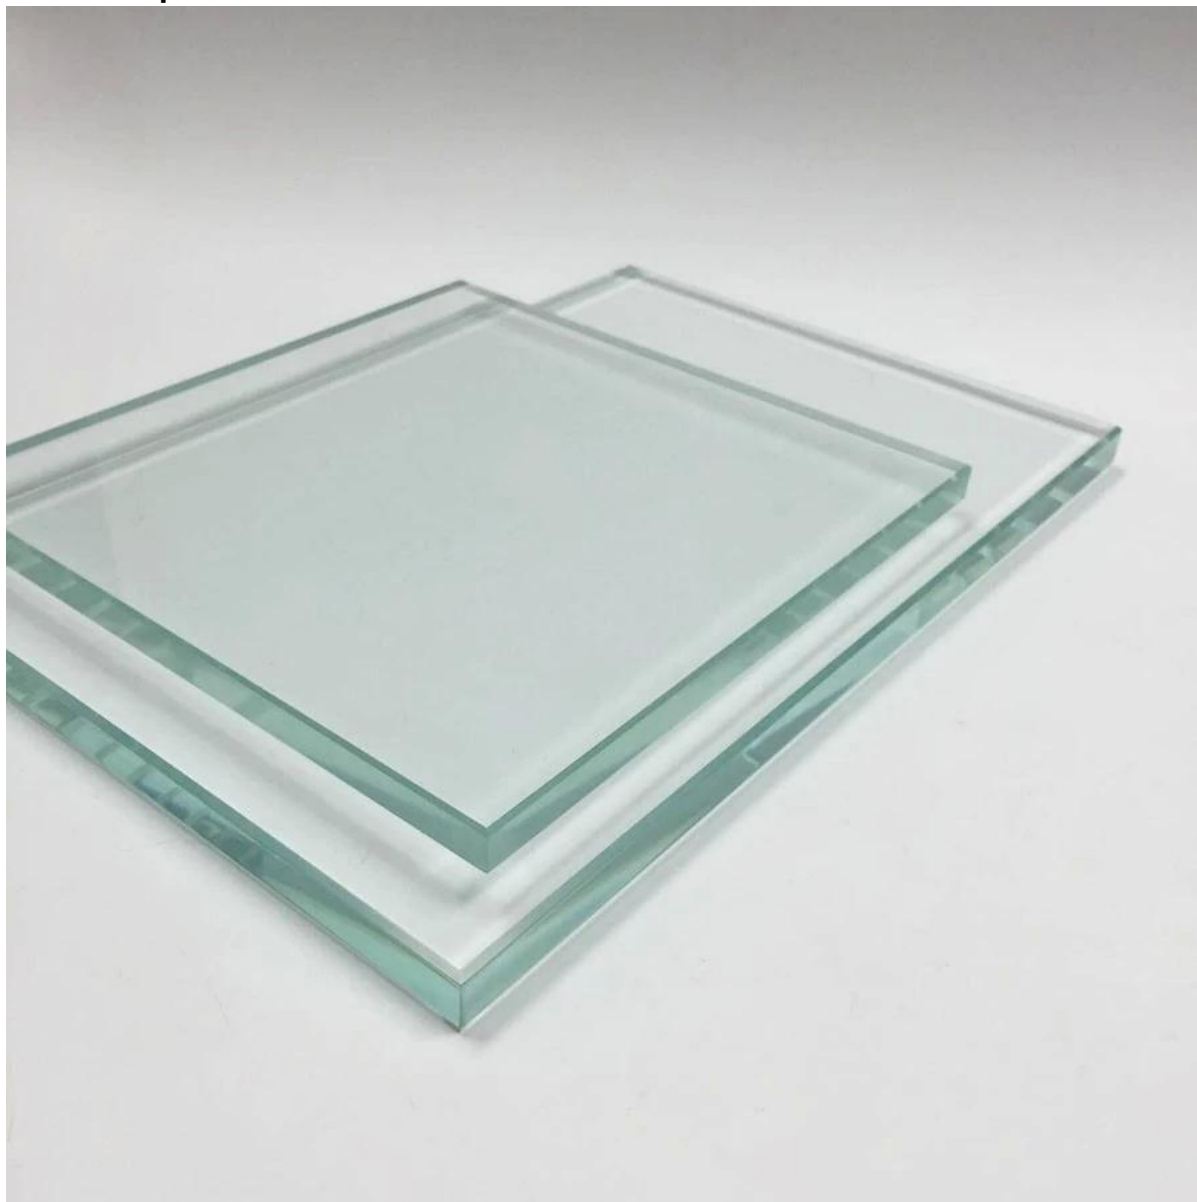

Panneau de verre de cristal extra clair SGG 6mm 8mm 10mm pour étagères en verre

Étagères en verre faite de verre flotté ou panneaux de verre trempé de sécurité avec le matériel. Coupe pour s'adapter à la taille de l'espace requis ou de la taille standard, perçage de trous ou coupes encoches pour installer des trousseaux d'étagère, et bords polis. Tablettes en verre se marient avec tous les styles de décoration d'intérieur, peut être largement utilisé dans la salle de bain, cuisine, chambre, bar, bureau, centre commercial et des expositions. Pour utiliser un verre étagères, il apportent une touche, une élégance et ne sera pas de blocage lumière répand, plus important, ce n'est pas ce qui rend l'espace et vision bondé en remplissant une étagère.

Type de verre pour tablettes en verre:

- [verre flotté](#) / recuit verre
- [verre trempé](#)
- [verre feuilleté](#)

Formes de panneaux de verre pour tablettes en verre:

- carré d'étagères en verre
- tablettes en verre rectangle
- tablettes en verre triangle
- trimestre des tablettes en verre cercle
- Pentagone verre étagères d'angle

Gamme d'étagères en verre de couleur:

- verre clair
- verre cristal / verre extra clair / basse verre fer / ultra verre blanc
- verre dépoli / acide gravé à l'eau-forte verre / verre de sablé
- Vitres teintées de couleur: bronze verre / gris verre / verre vert / verre bleu
- autres couleurs

Détails du produit:

Élégante de verre étagères installation:

Trempé d'étagères en verre

Verre trempé est un verre de sécurité qui rendent les clayettes en verre résistant, dans le même temps protéger les gens contre secious blessures par éclats de verre. Parce que des fragments de verre en verre trempé est petits cubiques avec bord rugueux.