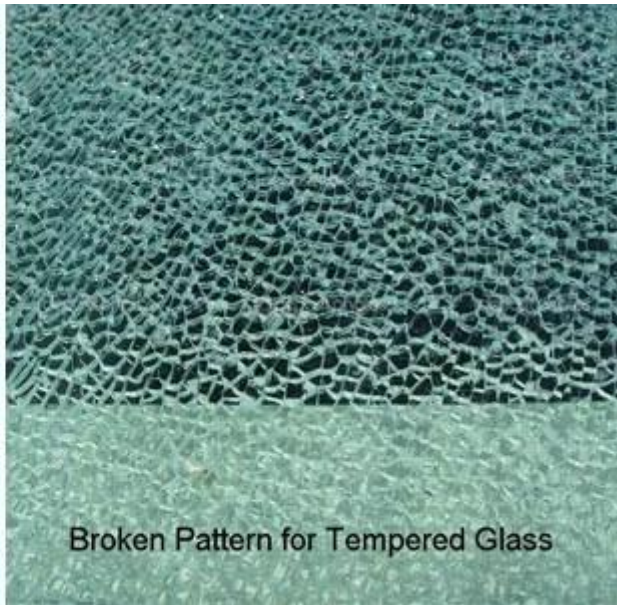

Gamme d'étagères en verre de couleur:

- verre clair
- verre cristal / verre extra clair / basse verre fer / ultra verre blanc
- verre dépoli / acide gravé à l'eau-forte verre / verre de sablé
- Vitres teintées de couleur: bronze verre / gris verre / verre vert / verre bleu
- autres couleurs

Travaux d'avant-garde de panneaux de verre pour tablettes:

- sertis bord / straight edge
- chanfrein bord / plat bord poli
- bord belved
- crayon à bord

Applications des étagères en verre blanc ultra:

- tablettes en verre salle de bain
- tablettes en verre bijoux
- afficher les étagères en verre
- exposition étagères en verre
- tablettes en verre mural
- autres étagères en verre personnalisé

Détails du produit:

Élégante de verre étagères installation:

Trempé d'étagères en verre

Verre trempé est un verre de sécurité qui rendent les clayettes en verre résistant, dans le même temps protéger les gens contre secious blessures par éclats de verre. Parce que des fragments de verre en verre trempé est petits cubiques avec bord rugueux.

Different edge works available

Seamed Edge

Flat Polish Edge

Pencil Edge

Beveled Edge

OG Edge

Ligne de production de panneaux de verre trempé pour tablettes en verre:

Bateau et le chargement: