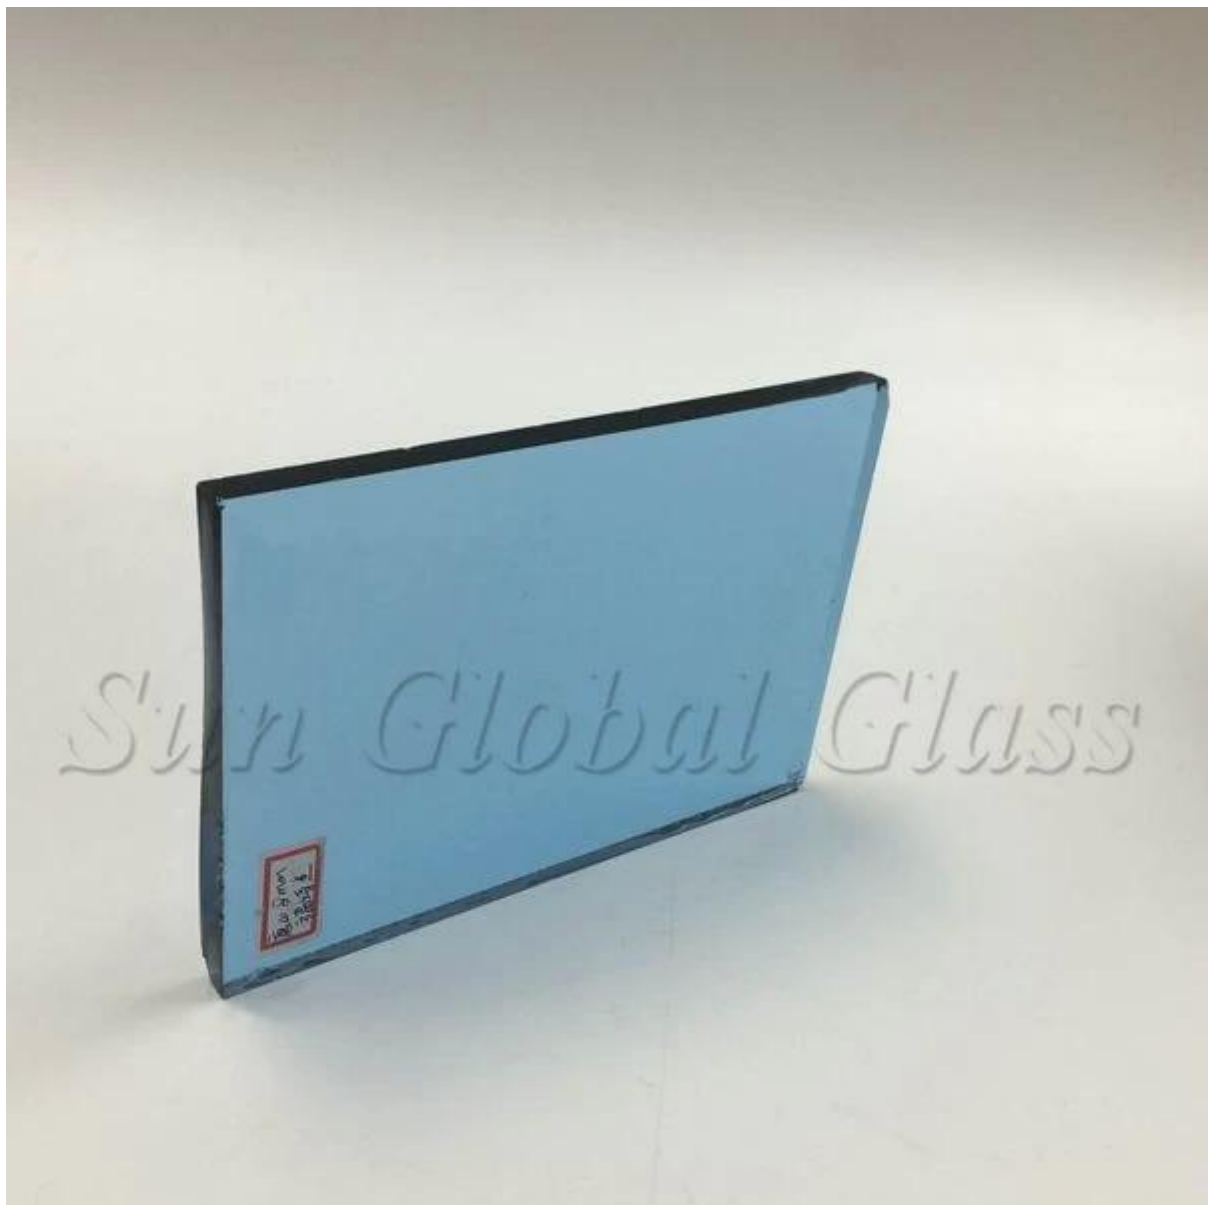

Images de produits:

Lignes de production: