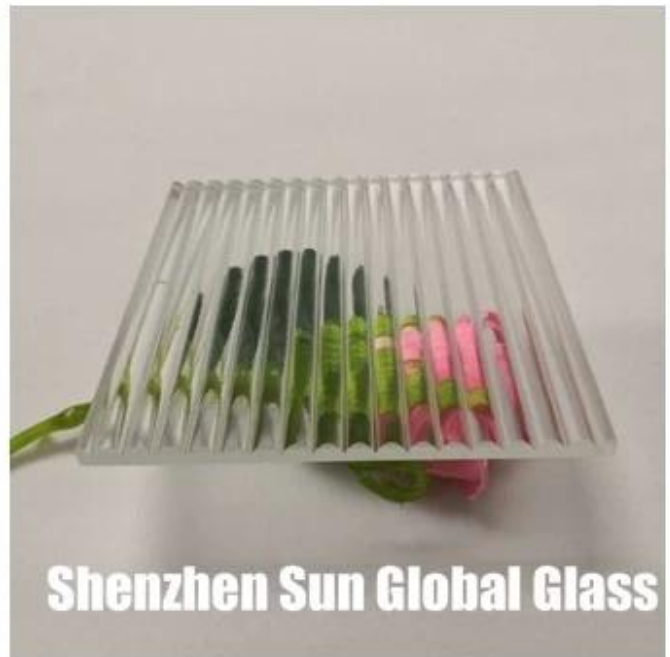

Verre nervuré transparent en cristal de SZG 8mm --- Meilleure usine de verre à motif texturé reeded et fabrication en Chine

Le verre nervuré est un type de verre à motif, également connu sous le nom de verre à roseaux ou de verre cannelé. La profondeur et la largeur de la cannelure peuvent être personnalisées en fonction du dessin ou de la demande du client.

Spécification:

Épaisseur: 4 mm à 19 mm (verre nervuré simple), la plupart des clients demandent un verre nervuré de 5 mm à 10 mm

Taille: taille personnalisée basée sur le dessin du client, 3,3 x 12 m maximum

Motif: la profondeur ou la largeur de la texture sur le verre nervuré peut être personnalisée en fonction du dessin

Couleur: verre nervuré extra clair, verre nervuré transparent, verre nervuré bleu, verre nervuré vert, verre nervuré brun, verre nervuré gris, etc.

Caractéristiques du verre nervuré:

1. Le verre nervuré est une sorte de verre obscur, peut protéger l'intimité des personnes et permettre à la lumière de briller en même temps.
2. Le verre nervuré peut produire en demi-verre trempé ou entièrement trempé, avoir une fonction de verre trempé, ne blessera pas les gens après avoir été brisé.
3. C'est une sorte de verre de décoration, et l'apparence de verre à motif texturé, peut diffuser la lumière, avec une excellente apparence fine, largement utilisée dans de nombreux domaines, tels que la paroi de douche, la porte, la cloison, etc.