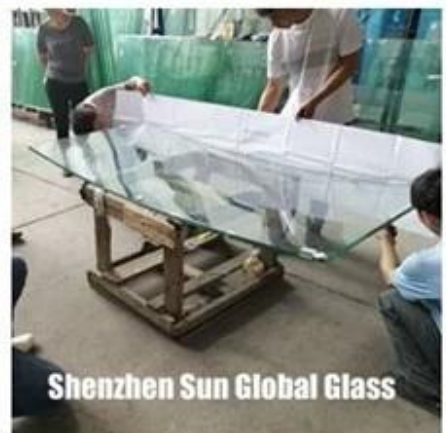

Inspection:

En tant que fabricant de verre professionnel, notre usine effectue une inspection stricte avant la livraison. Voici quelques images pour votre référence.

Certificats:

Le verre SZG Produce suit strictement le système de qualité ISO 9001, le verre nervuré passe les normes suivantes: