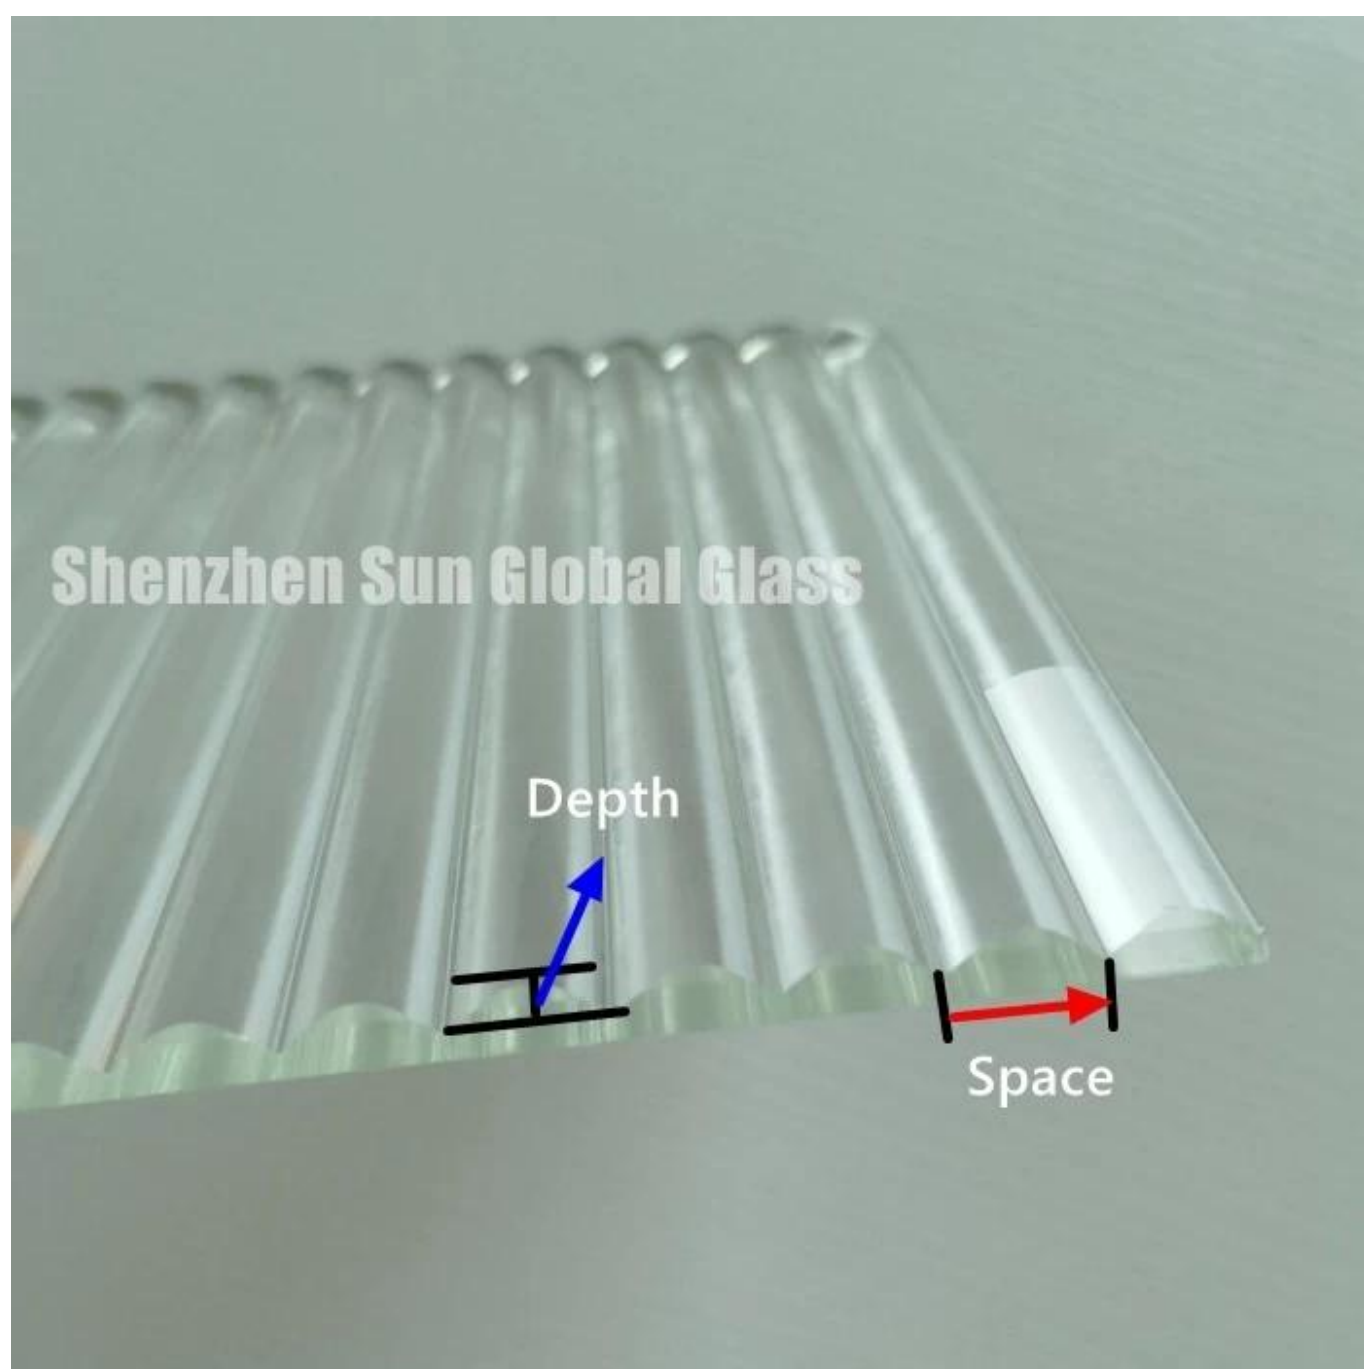

Spécification:

Épaisseur: 4 mm à 19 mm (verre nervuré simple), la plupart des clients demandent un verre nervuré de 5 mm à 10 mm

Taille: taille personnalisée basée sur le dessin du client, 3,3 x 12 m maximum

Motif: la profondeur ou la largeur de la texture sur le verre nervuré peut être personnalisée en fonction du dessin

Couleur: verre nervuré extra clair, verre nervuré transparent, verre nervuré bleu, verre nervuré vert, verre nervuré brun, verre nervuré gris, etc.

Processus: givré, laminé, impression couleur, etc.