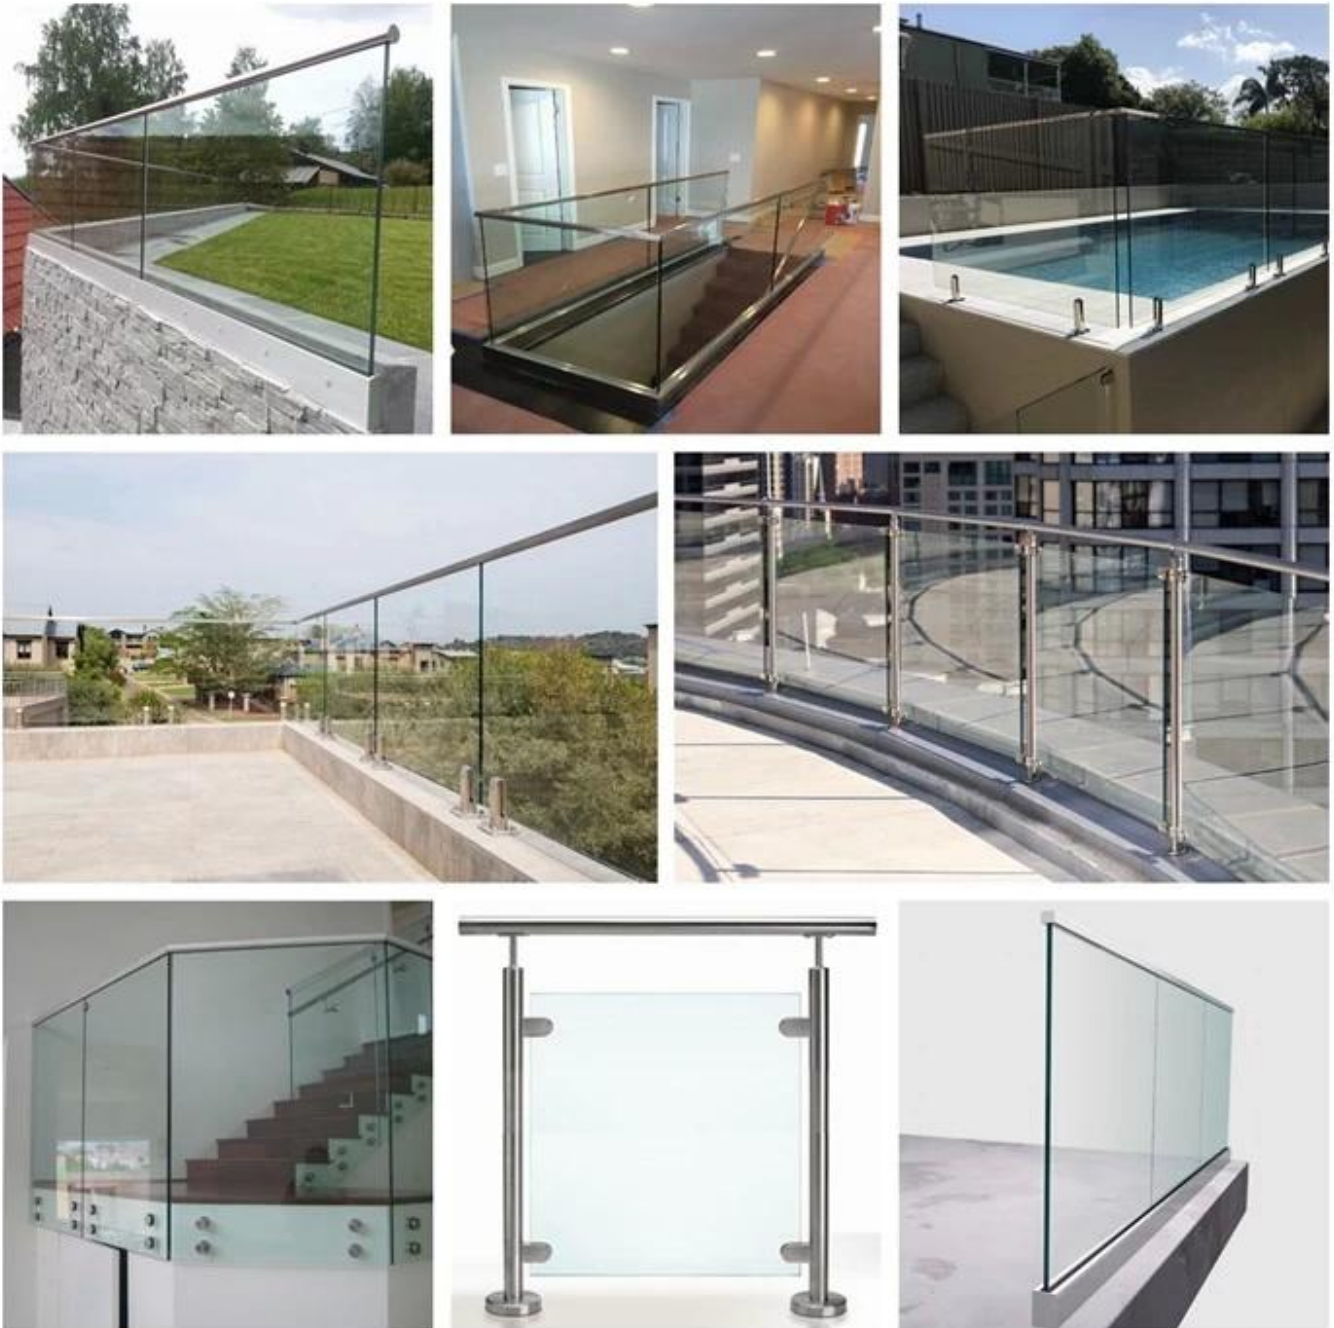

Shenzhen Sun Global Glass

install the wedge

Shenzhen Sun Global Glass

install glass pad

Shenzhen Sun Global Glass

install the tempered or laminated glass

Shenzhen Sun Global Glass

turn the screw downward to secure
the glass

Shenzhen Sun Global Glass

put the top cover over the screw

Manière d'installation:

Il existe trois types de méthodes d'installation, voir ci-dessous:

Application de canal Al u mini u m U:

Al u mi u m Le canal U peut u se séparer ou avec d'autres accessoires pour garde-corps / clôture / bal u verre strade.

Garde-corps en verre encadré / bal u strade / clôture:

Garde-corps en verre sans cadre / bal u strade / clôtura clôtura: