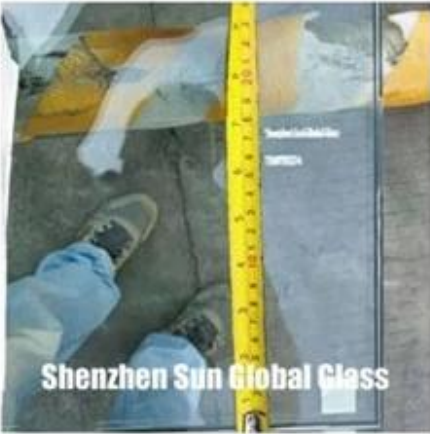

Shenzhen Sun Global Glass

Shenzhen Sun Global Glass