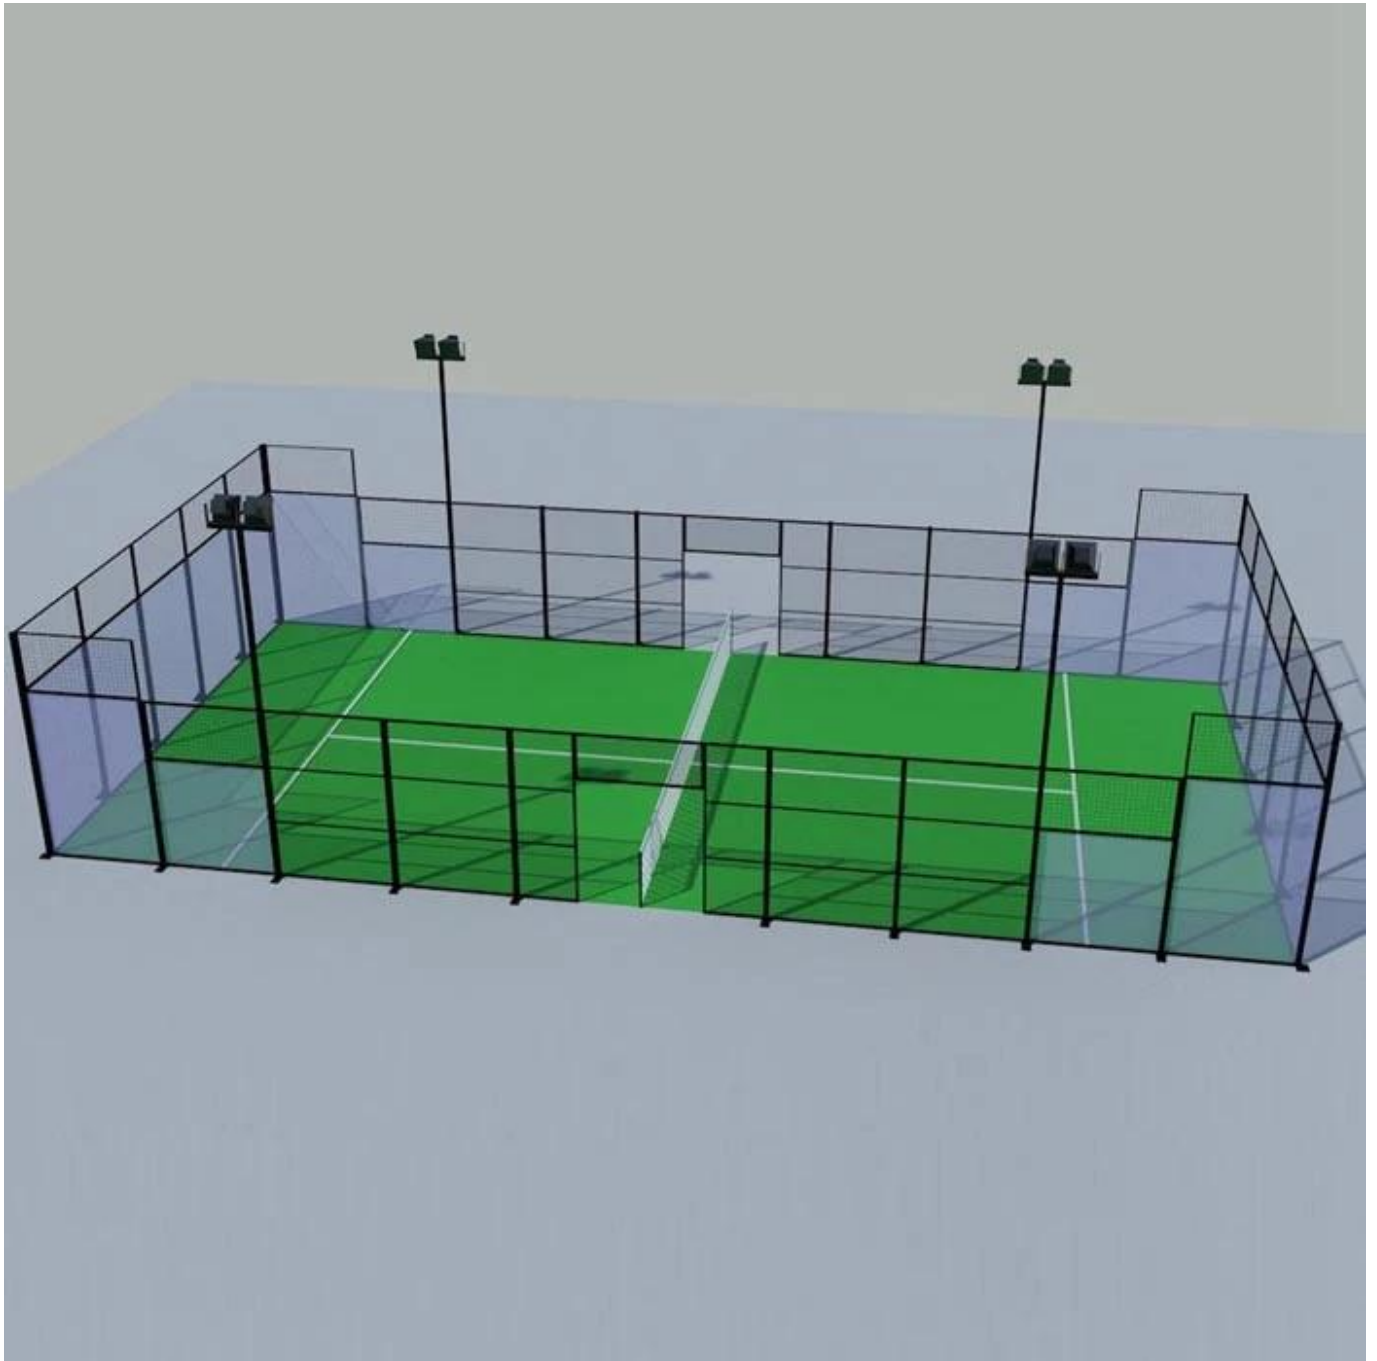

Construction complète de tennis de paddle court de SZG --- Marché de la CE Qualité Standard de tennis de padel en Chine

Nous pouvons fournir un court de tennis padel complet, l'ensemble complet comprend [verre trempé](#), Tube en acier galvanisé, lampes, gazon artificiel, treillis de tennis et vis, avec la taille du court de padel 10 * 20m. Tous les verres et accessoires pour les courts de padel sont conformes aux normes du marché CE.

1. Verre pour terrain de padel:

Pour les courts de padel, nous produisons normalement du verre trempé de 12 mm, un court a besoin d'une taille de 18 pièces d'environ 2x3 m de verre, une taille personnalisée sera disponible.

Nous utilisons des tubes en acier galvanisé de haute qualité pour les courts de padel. Il a également appelé toit métallique, nous offrons une garantie de qualité suffisante.

3. LED d'inondation personnalisée:

Nous fournissons 4 ensembles de lumière LED et la lumière LED est de 200 watts, puce Bridgelux, avec 4 perles de lampe et une pression large.

4. Gazon artificiel personnalisé:

La hauteur du fil est de 15 mm, avec une densité de 63000 touffes / m² et le contenu du poil est PP, Support composé de PP, de maille et de SBR, la couleur de l'herbe artificielle peut être personnalisée. Nous offrons une garantie de gazon artificiel de haute qualité.