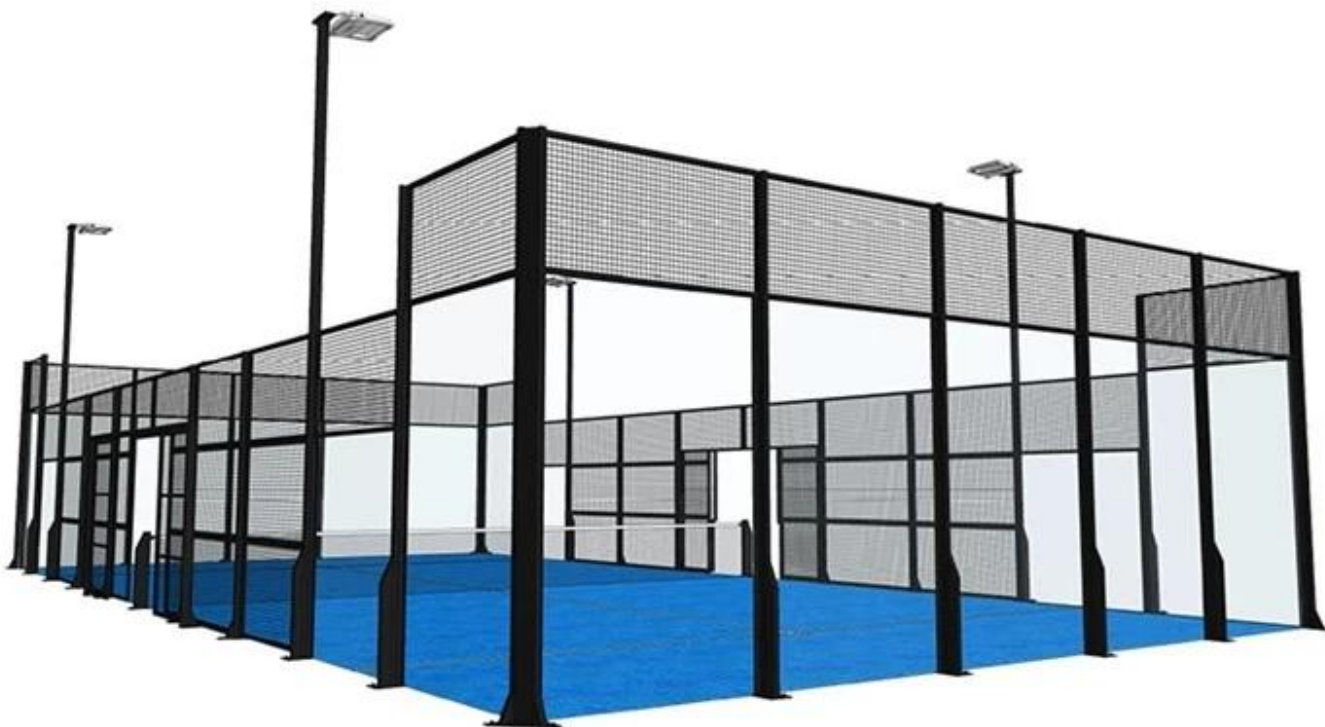

6. Toutes les vis et boulons pour le tennis padel:

Nous fournissons tous les vis et boulons nécessaires pour le court de padel, il est de type inoxydable, avec une garantie de longue durée.