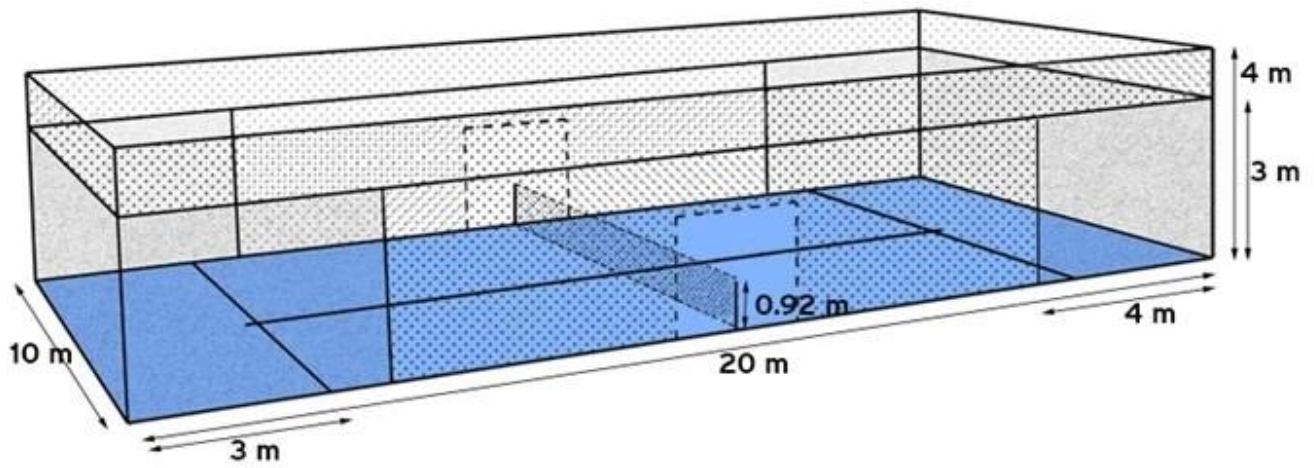

Construction complète de tennis de paddle court de SZG --- Marché de la CE Qualité Standard de tennis de padel en Chine

Nous pouvons fournir un court de tennis padel complet, l'ensemble complet comprend [verre trempé](#), Tube en acier galvanisé, lampes, gazon artificiel, treillis de tennis et vis, avec la taille du court de padel 10 * 20m. Tous les verres et accessoires pour les courts de padel sont conformes aux normes du marché CE.

1. Verre pour terrain de padel:

Pour les courts de padel, nous produisons normalement du verre trempé de 12 mm, un court a besoin d'une taille de 18 pièces d'environ 2x3 m de verre, une taille personnalisée sera disponible.

Nous fournissons 4 ensembles de lumière LED et la lumière LED est de 200 watts, puce Bridgelux, avec 4 perles de lampe et une pression large.

4. Gazon artificiel personnalisé:

La hauteur du fil est de 15 mm, avec une densité de 63000 touffes / m² et le contenu du poil est PP, Support composé de PP, de maille et de SBR, la couleur de l'herbe artificielle peut être personnalisée. Nous offrons une garantie de gazon artificiel de haute qualité.