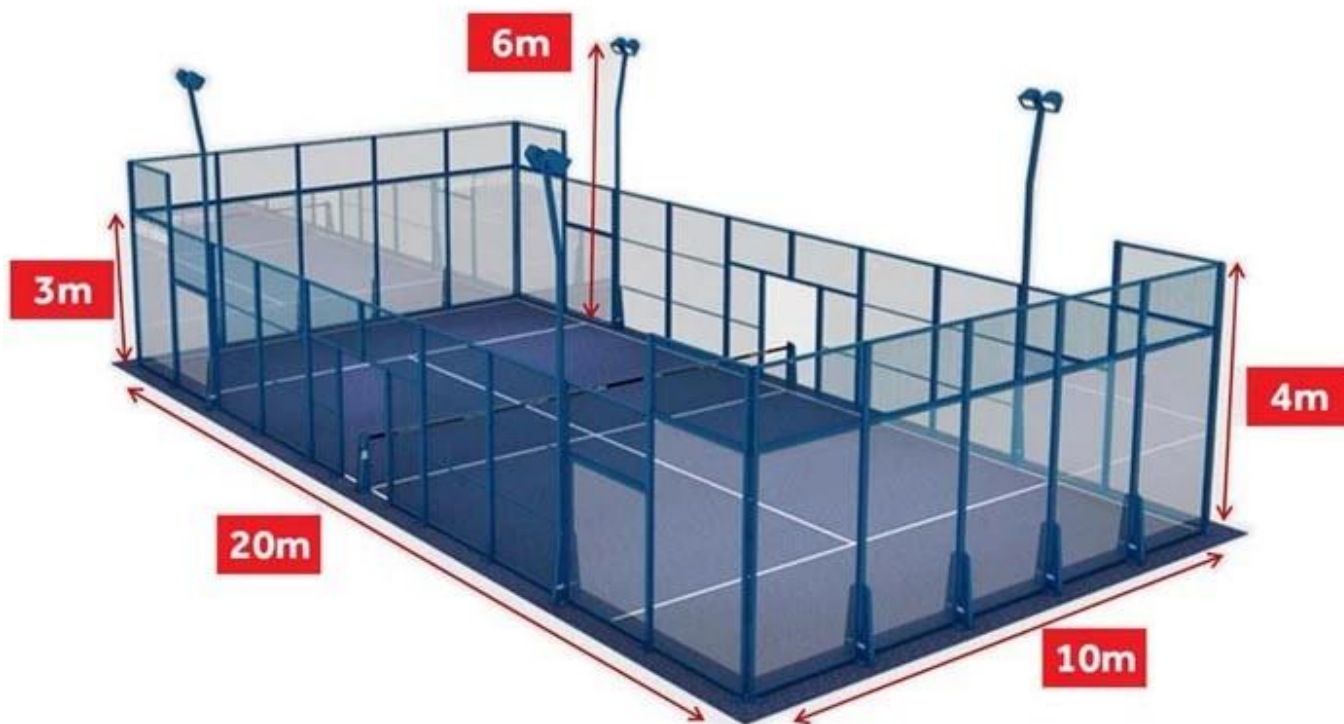

3. LED d'inondation personnalisée:

Nous fournissons 4 ensembles de lumière LED et la lumière LED est de 200 watts, puce Bridgelux, avec 4 perles de lampe et une pression large.