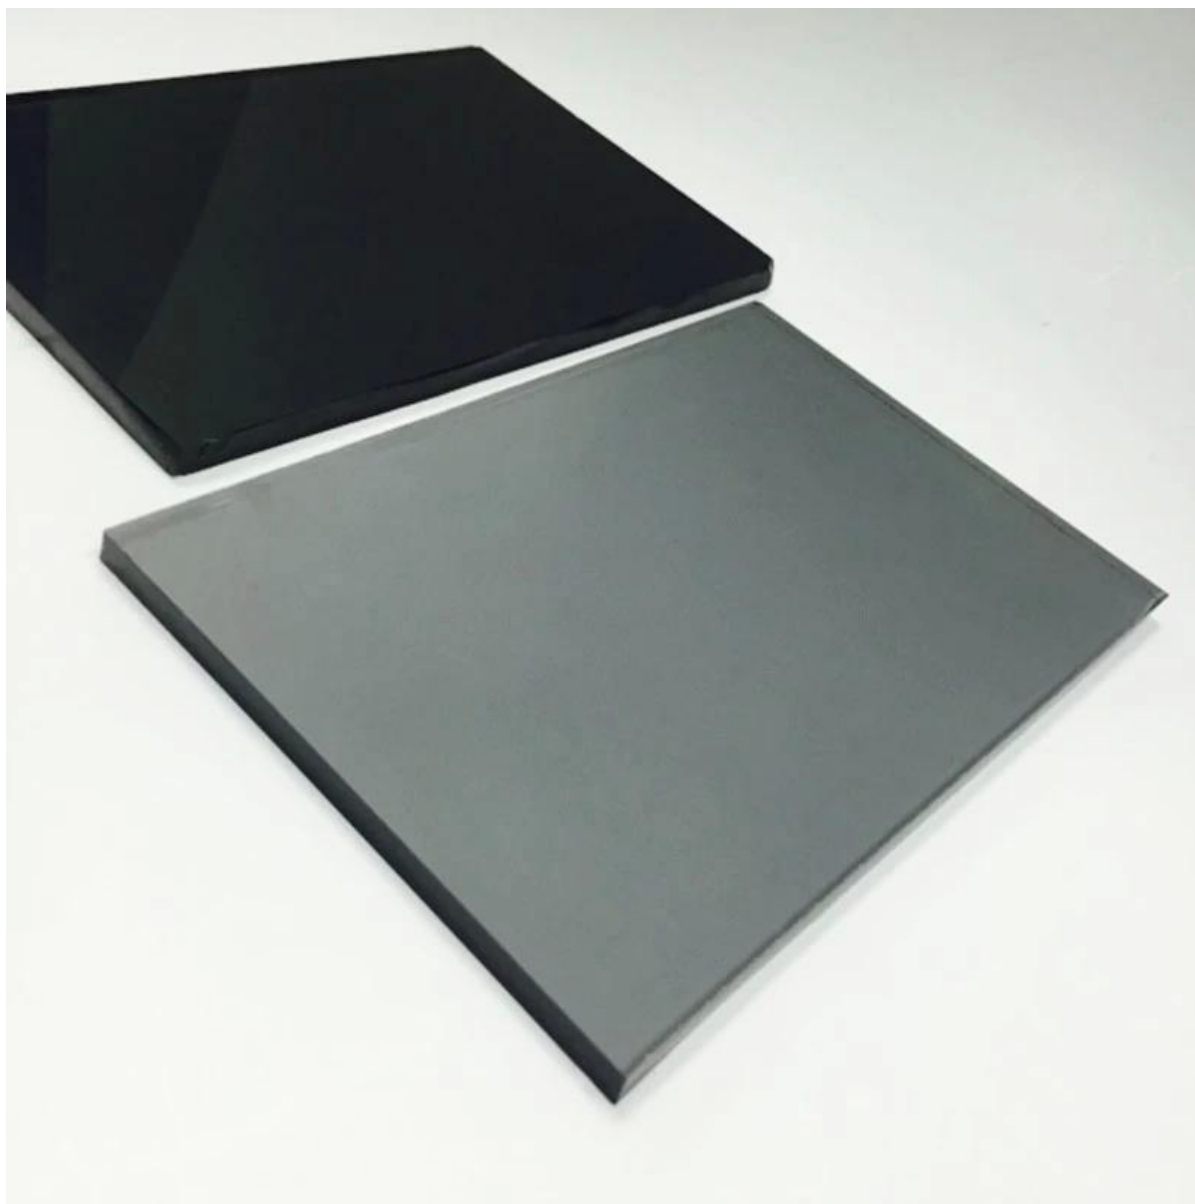

Performance du flotteur euro gris verre 6mm:

Item	Thickness	Visible Light Transmittance	Visible Light Reflectance	UV Light Transmittance	Direct Sunlight Transmittance	Direct Sunlight Reflectance	Total Solar Transmittance	Shdowing Coffecient (SC)	SHGC	K Value (Summer Daytime)	K Value (Winter Night)
Euro Bronze	5 mm	51.94%	6.44%	14.52%	51.78%	6.69%	62.50%	0.70	0.84	0.640	5.272
	6 mm	47.15%	6.73%	11.83%	46.87%	6.79%	58.83%	0.66	0.83	0.606	5.243
Euro Grey	5 mm	51.66%	6.36%	20.29%	49.19%	6.48%	60.63%	0.68	0.84	0.623	5.272
	6 mm	45.24%	6.06%	16.47%	42.98%	6.15%	56.11%	0.63	0.84	0.582	5.243
Dark Grey	5 mm	47.90%	6.77%	19.87%	46.96%	6.75%	58.91%	0.66	0.84	0.606	5.272
	6 mm	41.96%	6.59%	16.54%	41.37%	6.53%	54.82%	0.62	0.83	0.569	5.243
Light Blue	5 mm	71.07%	7.78%	26.60%	53.99%	6.94%	64.07%	0.72	0.654	5.272	5.843
	6 mm	67.74%	7.69%	24.13%	50.67%	6.96%	61.61%	0.69	0.632	5.243	5.808
French Green	5 mm	74.86%	8.03%	24.54%	48.75%	6.67%	60.26%	0.68	0.619	5.272	5.843
	6 mm	71.36%	7.66%	20.22%	43.72%	6.35%	56.60%	0.64	0.586	5.243	5.808

Lignes de production: