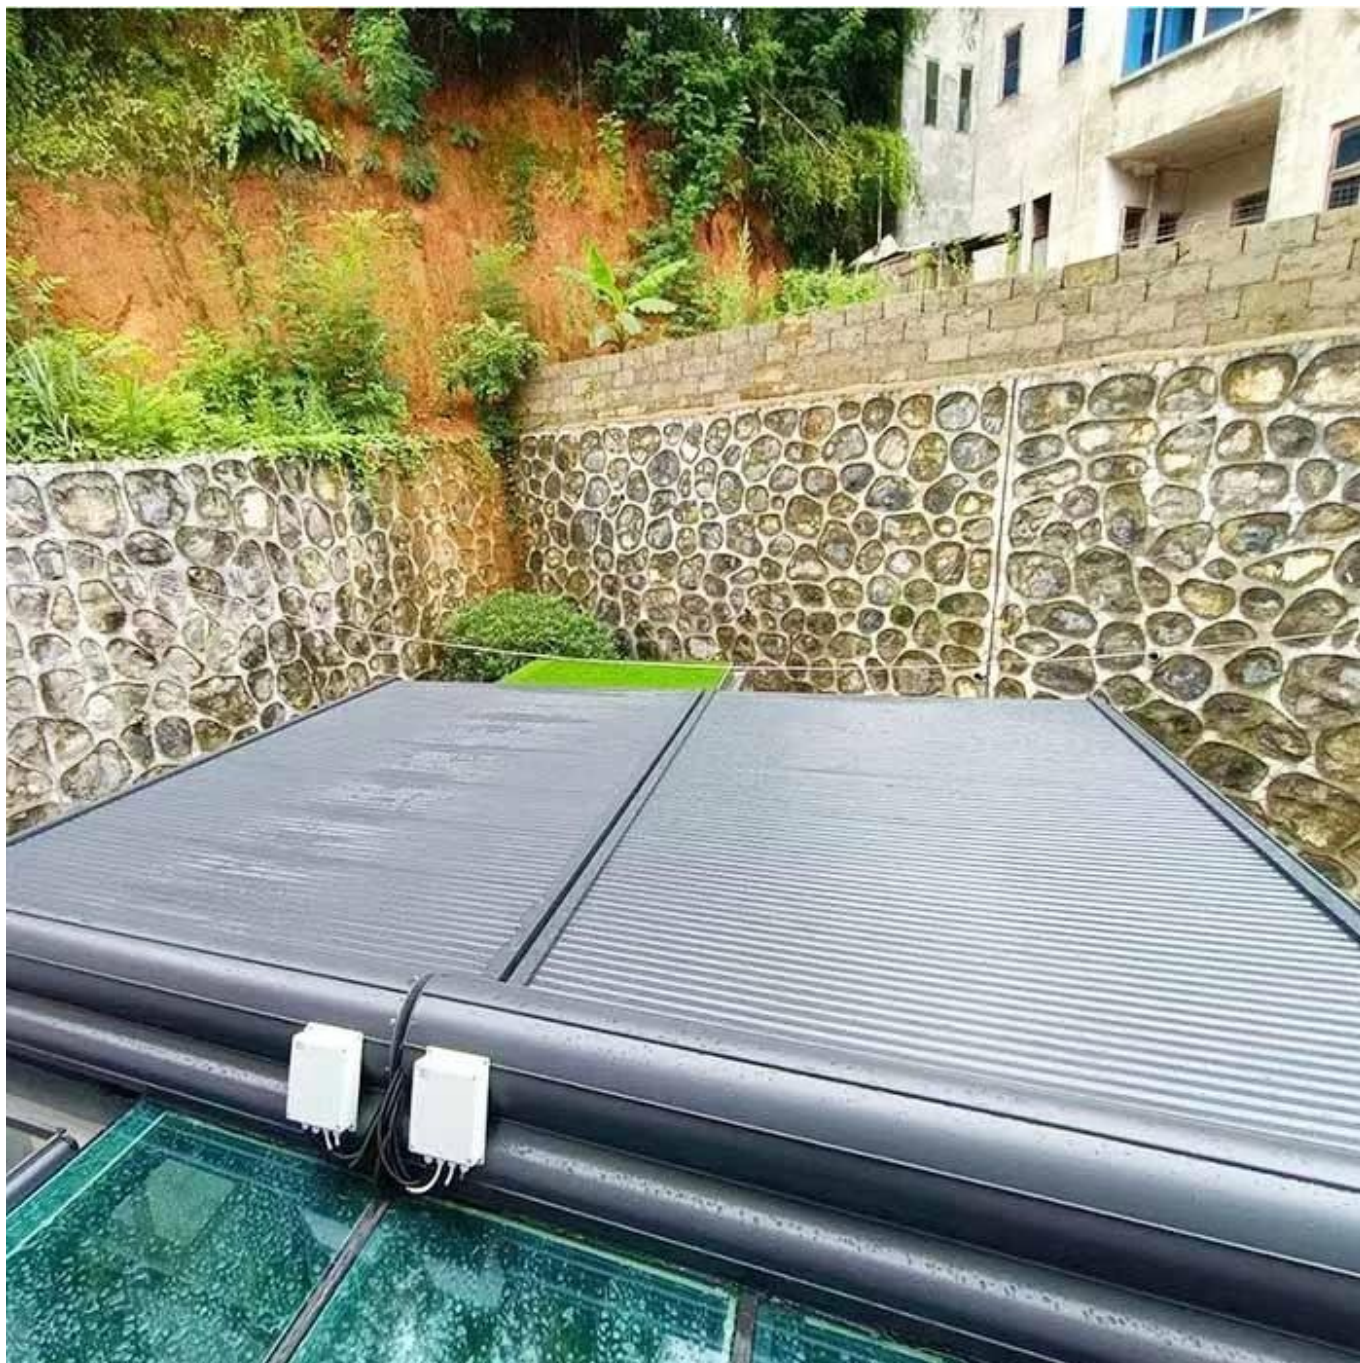

## La technologie

1. Cadre en aluminium de haute qualité convient à de nombreuses nouvelles travaux de construction et de remplaçants.
2. Grate d'économies d'énergie, réduction du son et sécurité.
3. Installation de verre 3. Insulée - la technologie "chaude" de choix.
4. Le seuil de pente est conçu pour canaliser l'eau à l'écart de la porte, tandis que les joints météorologiques doubles créent une barrière contre la météo extérieure. Stripping météo à haute densité.
5. A Variété de matériel est disponible pour satisfaire le propriétaire le plus exigeant.
6. Cadre d'écran de formulaire de rouleau Aluminium.
7. Available en blanc et brun ou personnalisé.