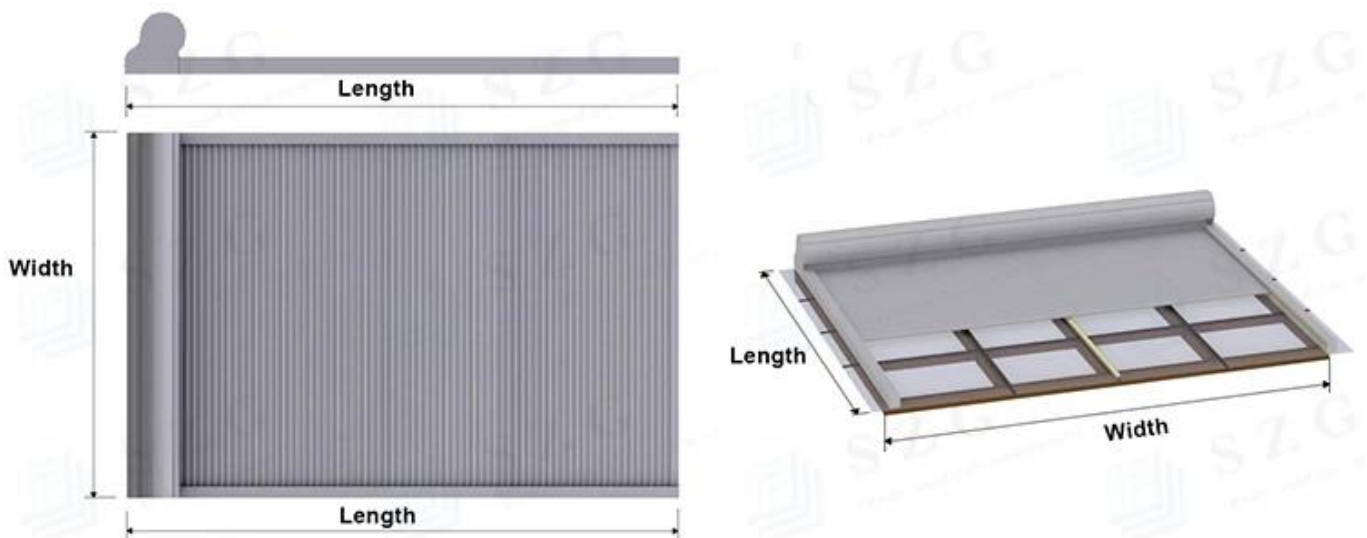

## La technologie

1. Cadre en aluminium de haute qualité convient à de nombreuses nouvelles travaux de construction et de remplaçants.
2. Grate d'économies d'énergie, réduction du son et sécurité.
3. Installation de verre 3. Insulée - la technologie "chaude" de choix.
4. Le seuil de pente est conçu pour canaliser l'eau à l'écart de la porte, tandis que les joints météorologiques doubles créent une barrière contre la météo extérieure. Stripping météo à haute densité.
5. A Variété de matériel est disponible pour satisfaire le propriétaire le plus exigeant.
6. Cadre d'écran de formulaire de rouleau Aluminium.
7. Available en blanc et brun ou personnalisé.

### Taille du produit