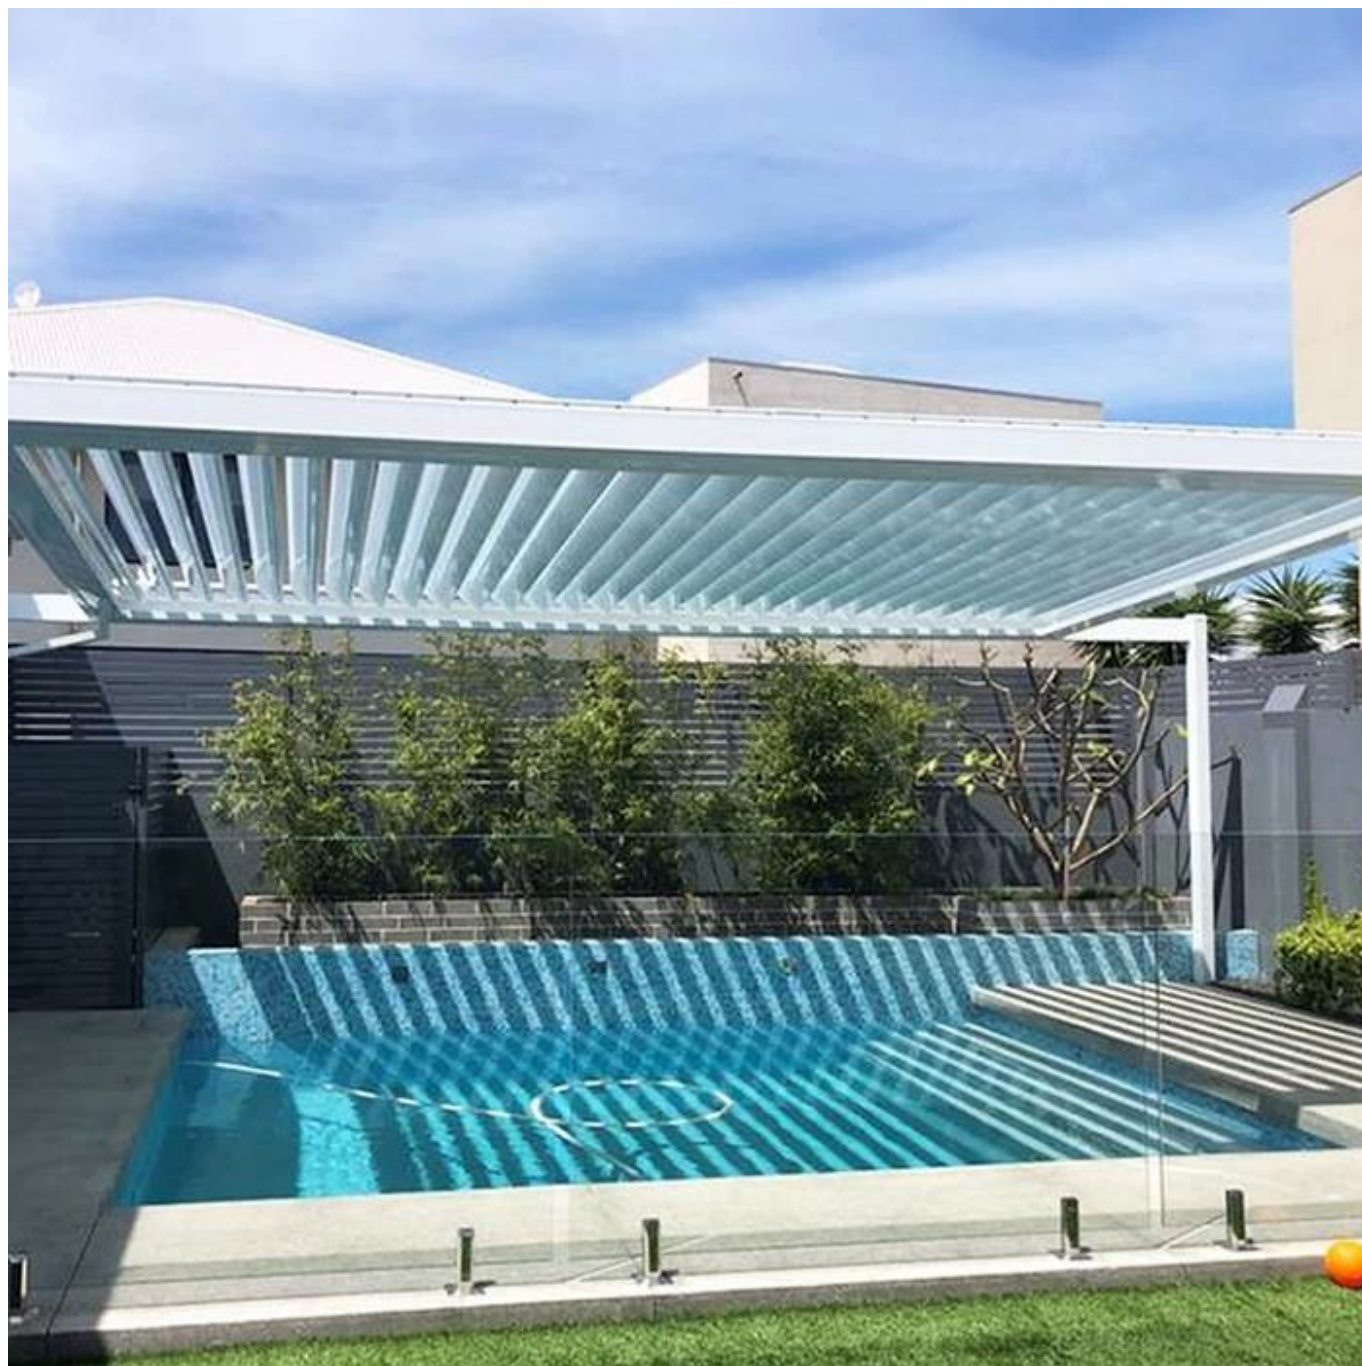

Pergola en aluminium en aluminium motorisé

Les pergolas et le toit de l'arrière horizontal sont entièrement fabriqués en aluminium et permet une lumière et une brise lorsqu'il utilisant un système de connexion de moteur télescopique électrique à travers des pièces et des extrusions d'aluminium spécialement conçues, les lattes sont complètement scellées pour empêcher le passage de la lumière et de l'eau. Lorsqu'elles sont fermées, les lattes deviennent des canaux qui portent l'eau sur les côtés qui ont leur propre système de canaux et d'eau devraient se tourner vers les pôles où il se draine.

Avantages du toit à persiennes pergola pour la couverture de la piscine

1. La capacité de passer plus de temps à l'extérieur.
2. Créez un espace pour avoir plus de plaisir pendant l'extérieur.
3. Étendez vos saisons tout au long de l'année!
- 4 Vivez en meilleure santé en bloquant la lumière UV nocive.
- 5 Restez au sec et à l'abri de presque toutes les conditions météorologiques.

Détails de la pergola de toit à forêt

LED light >>

Led light energy saving and environmental protection, save electricity, illuminate the beauty of night

Rotating louvers roof >>

Rotating louver, remote control, rain and sun protection

Grooves >>

Additional water gutters at the top perfectly channel rainwater through pipes to the ground

Design de pergola sur le toit à persin

La pergola d'aluminium de toit à l'arrière offre plus d'options de modèle SZG, vous pouvez