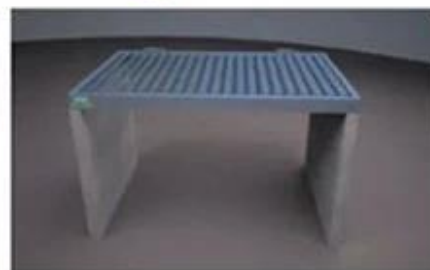

Pergola en aluminium en aluminium motorisé

Les pergolas et le toit de l'arrière horizontal sont entièrement fabriqués en aluminium et permet une lumière et une brise lorsqu'il utilisant un système de connexion de moteur télescopique électrique à travers des pièces et des extrusions d'aluminium spécialement conçues, les lattes sont complètement scellées pour empêcher le passage de la lumière et de l'eau. Lorsqu'elles sont fermées, les lattes deviennent des canaux qui portent l'eau sur les côtés qui ont leur propre système de canaux et d'eau devraient se tourner vers les pôles où il se draine.

Grooves >>

Additional water gutters at the top perfectly channel rainwater through pipes to the ground

Design de pergola sur le toit à persin

La pergola d'aluminium de toit à l'arrière offre plus d'options de modèle SZG, vous pouvez

✔ Ballede-1

✔ Ballede-2

✔ Ballede-3

✔ Ballede-4

✔ Ballede-5

✔ Ballede-6

✔ Ballede-7

✔ Ballede-8