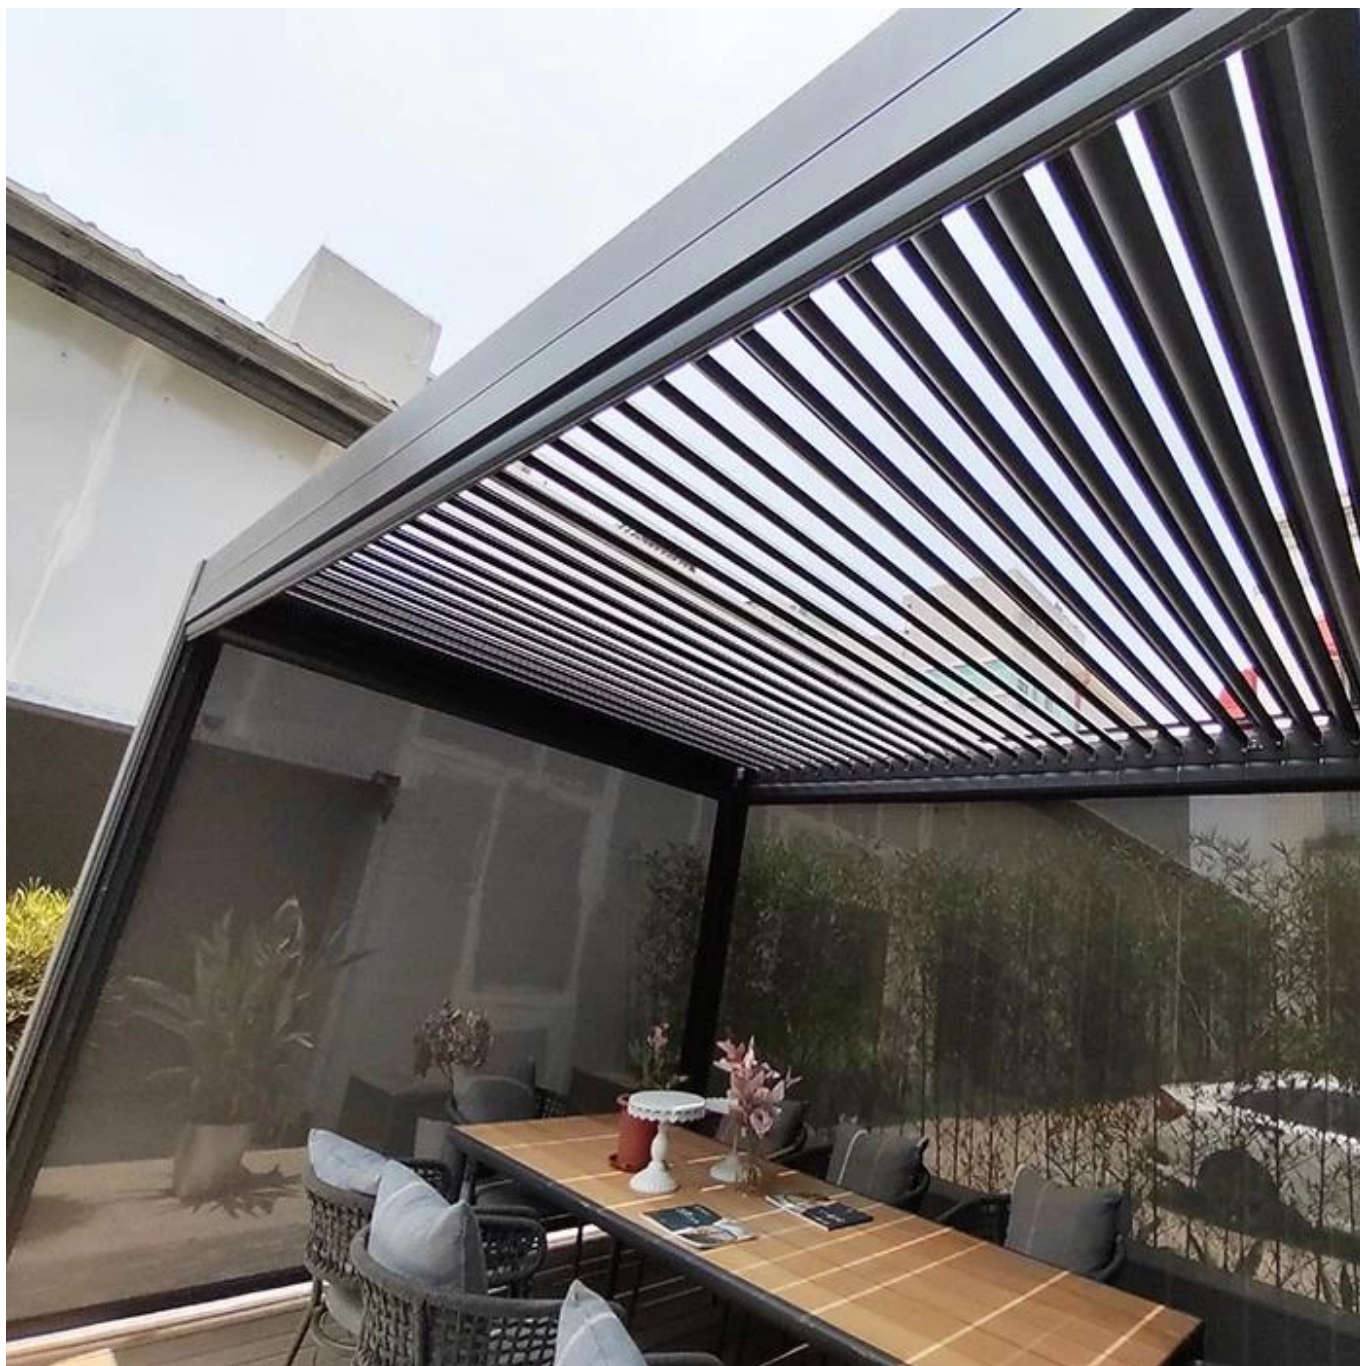

## Pergola à feuilles motorisées avec rideau latéral

Le toit à persiennes motorisées haut de gamme, en structure en aluminium avec des panneaux en aluminium isolés, offre un confort exceptionnel en saisons froides et chaudes. Le toit de pergola robuste résistant aux fortes neiges et aux vents forts et peut toujours admettre la lumière et l'air. C'est une excellente application pour votre balcon, votre terrasse, votre terrasse ou votre restaurant, etc.

**Détails de Pergola à persiennes**

Plus fort qu'un auvent rétractable.

Protégez vos meubles d'extérieur.

Réduisez le coût de refroidissement de votre maison.

Utilisez conjointement avec des écrans de rouleau pour enfermer votre espace extérieur.

## Applications

Jardin

Balcon

Patio

Terrasse

Cour

Alfresco Dining

Bienvenue à nous envoyer une enquête avec vos besoins en détail et vos questions.