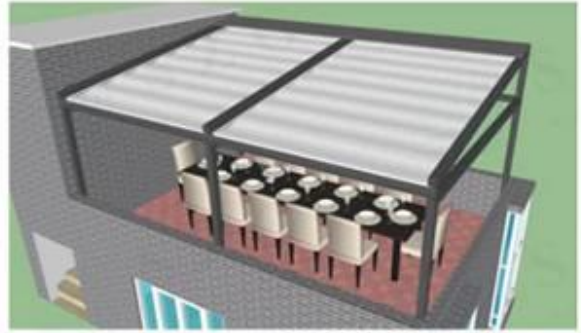

Piscine Auvent rétractable couverture

auvent Pergole est une ergonomie et l'état de l'art produit d'ombrage, ce qui peut être ouvert et fermé complètement automatiquement et manuellement, et offre la possibilité d'utiliser l'endroit dans des conditions d'été et d'hiver. Pergole est un système parfait qui offre quatre saisons de dessins idéales. Le système de pergola vous offre la lumière naturelle et la ventilation. Sa pluie de conception spéciale empêche l'eau et de la neige d'entrer à l'intérieur. Il ne permet certainement pas de fuite ou la mise en commun. Pergole Préau Systems vous propose différentes expériences avec sa structure en aluminium à haute résistance et de nombreuses fonctionnalités différenciateurs qui sont compatibles avec toutes les conditions météorologiques.

Taille personnalisée et couleur

Disponible en plusieurs tailles, le toit a un couvert entièrement rétractable, qui, au contact d'un bouton peut être étendu pour fournir un abri, ou rétracté pour profiter du beau temps. Vous pouvez également choisir la couleur de votre cadre - que ce soit blanc ou anthracite.

Convient pour les jours de pluie

Le tissu de PVC à haute tension que le voile est fabriqué à partir d'offre une surface plane qui garantit l'évacuation des eaux de pluie, que ce soit une douche ou une lumière forte tempête.

Way d'installation

Double Free Standing & Wall Mounted (post)

Free Standing (post)

Free Standing & Double vertical support Free Standing (post)

PVC Tissue

High temperature resistant to sunlight
Long lasting