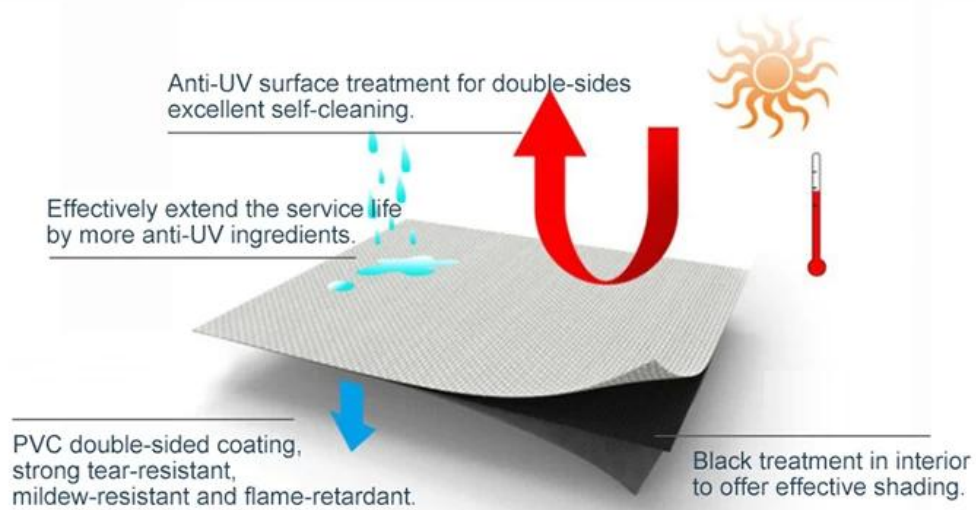

Convient pour les jours de pluie

Le tissu de PVC à haute tension que le voile est fabriqué à partir d'offre une surface plane qui garantit l'évacuation des eaux de pluie, que ce soit une douche ou une lumière forte tempête.

Way d'installation

Double Free Standing & Wall Mounted (post)

Free Standing (post)

Free Standing & Double vertical support Free Standing (post)

PVC Tissue

High temperature resistant to sunlight
Long lasting

Anti-fouling coating on the surface ensures no dust accumulation. Stain-resistant & easy to clean, mildew-proof & moisture-proof

Freely retractable, provide space privacy and broad vision

Thick and durable

100% shading and waterproof fabric

It can also be used in adverse weather condition

90% UV resistant

80% solar heat

90% black-out sunshade

Cadre aluminium

thickness:2.0mm

materials: guide rail
name: aluminum
specs: 60*110