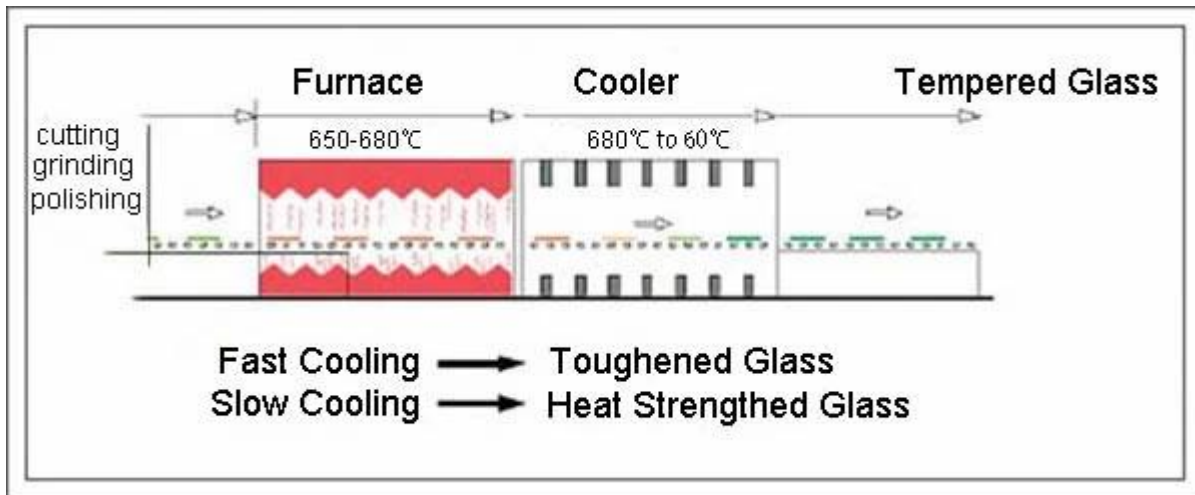

Dettagli del prodotto:

Immagini del prodotto di vetro acidato temperato porta 8mm 10mm 12mm:

Dettagli del processo per vetro acidato temperato porta 8mm 10mm 12mm:

Linea di produzione per vetro acidato temperato porta 8mm 10mm 12mm: