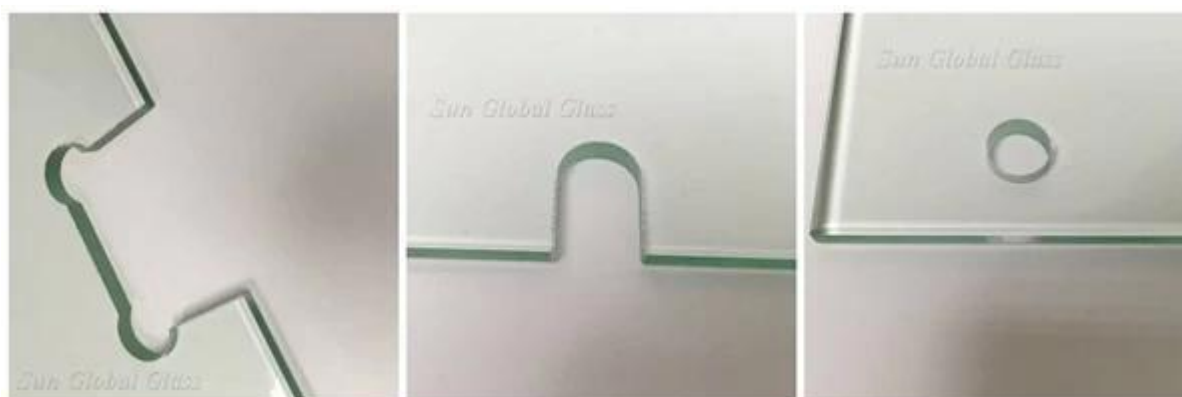

Dettagli del processo per vetro acidato temperato porta 8mm 10mm 12mm: